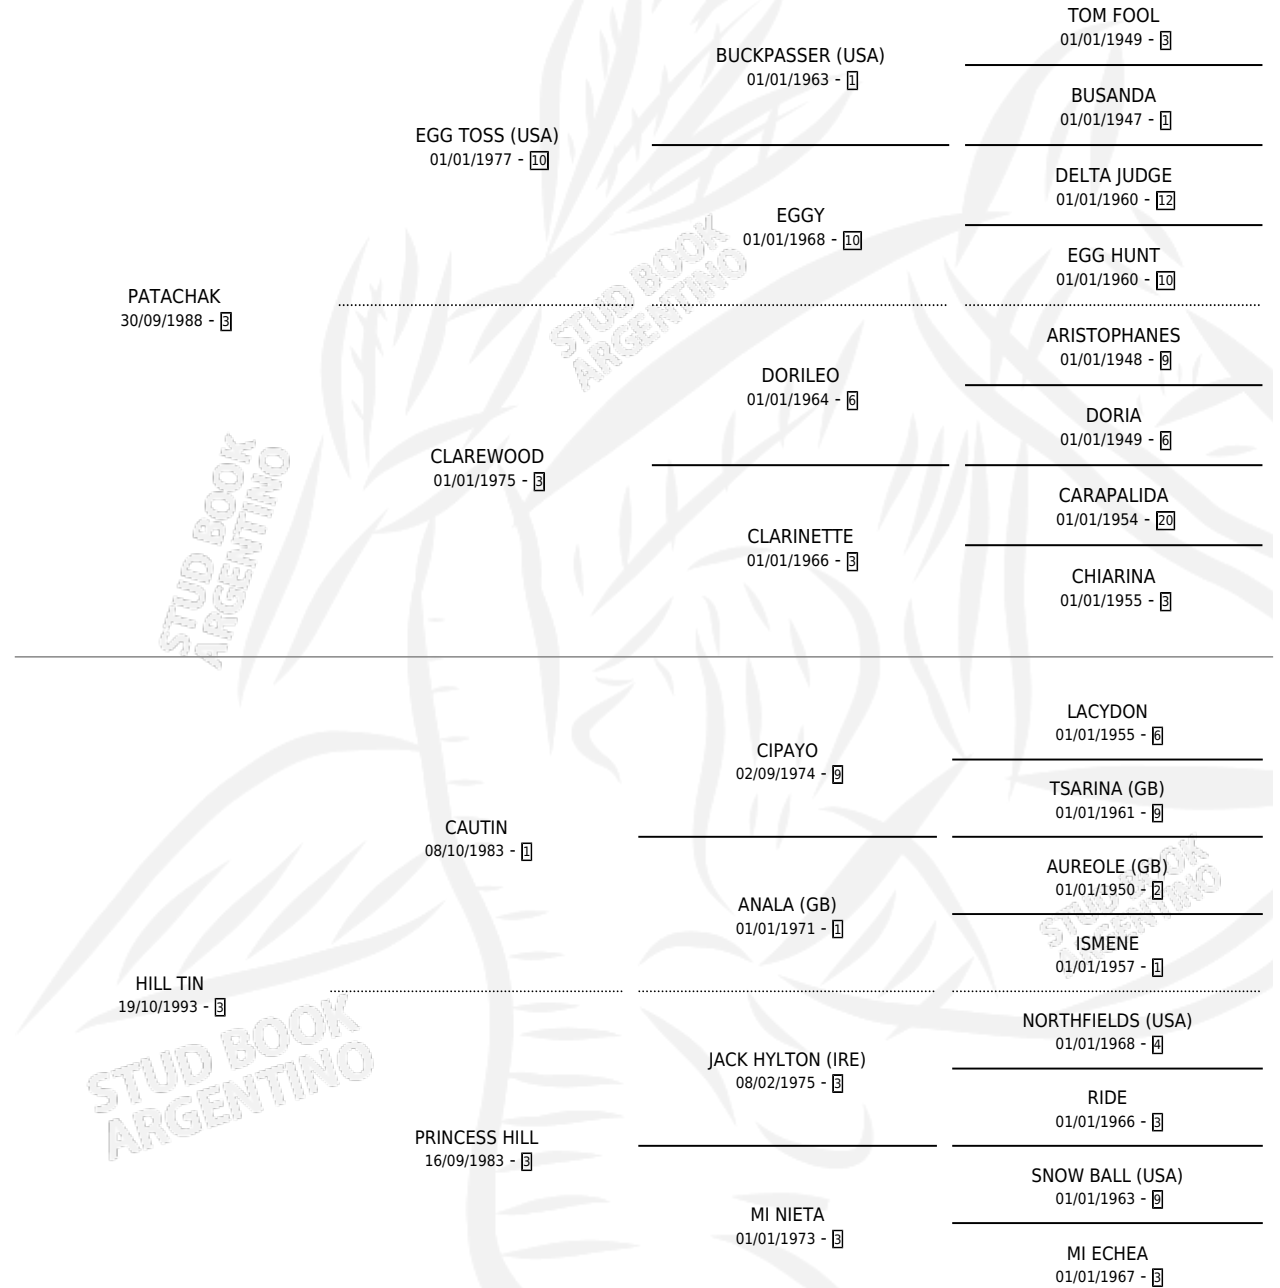

SOY UN DIABLO

por PATACHAK y HILL TIN por CAUTIN

Argentina · Macho · Zaino · SP · 04/12/2002
Familia 3-d · Volumen 38

ESTADO

TIPIFICACIÓN SANGUÍNEA	X
TIPIFICACIÓN POR ADN	X
PASAPORTE	X
IDENTIFICACIÓN POR MICROCHIP	X
REPRODUCTOR	X

Lugar de nacimiento: Los Tres Chiflados

Criador: Sin dato

PEDIGREE

SOY UN DIABLO

Datos oficiales del Stud Book Argentino

Documento generado el 15/05/2026

studbook.org.ar