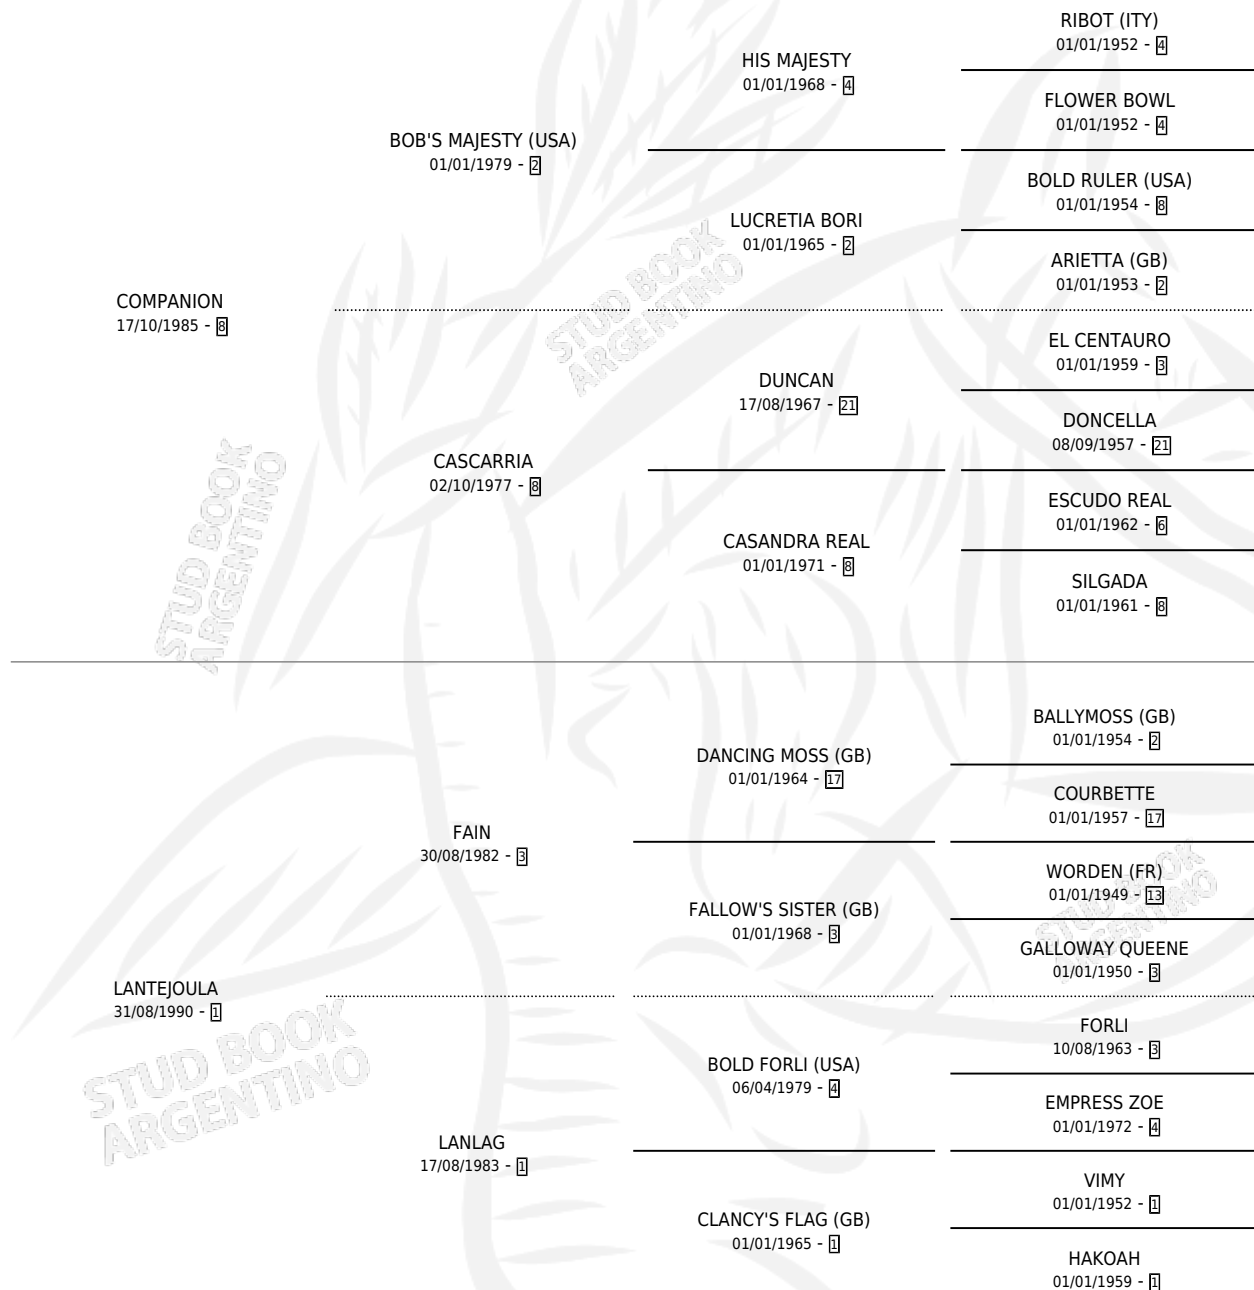

LENTO

por COMPANION y LANTEJOULA por FAIN

Argentina · Macho · Zaino · SP · 08/12/2002
Familia 1-n · Volumen 38

ESTADO

TIPIFICACIÓN SANGUÍNEA	✓
TIPIFICACIÓN POR ADN	X
PASAPORTE	X
IDENTIFICACIÓN POR MICROCHIP	X
REPRODUCTOR	X

Lugar de nacimiento: Loma Chica
Criador: Campos Antonio Ruben

PEDIGREE

LENTO

Datos oficiales del Stud Book Argentino

Documento generado el 10/05/2026

studbook.org.ar