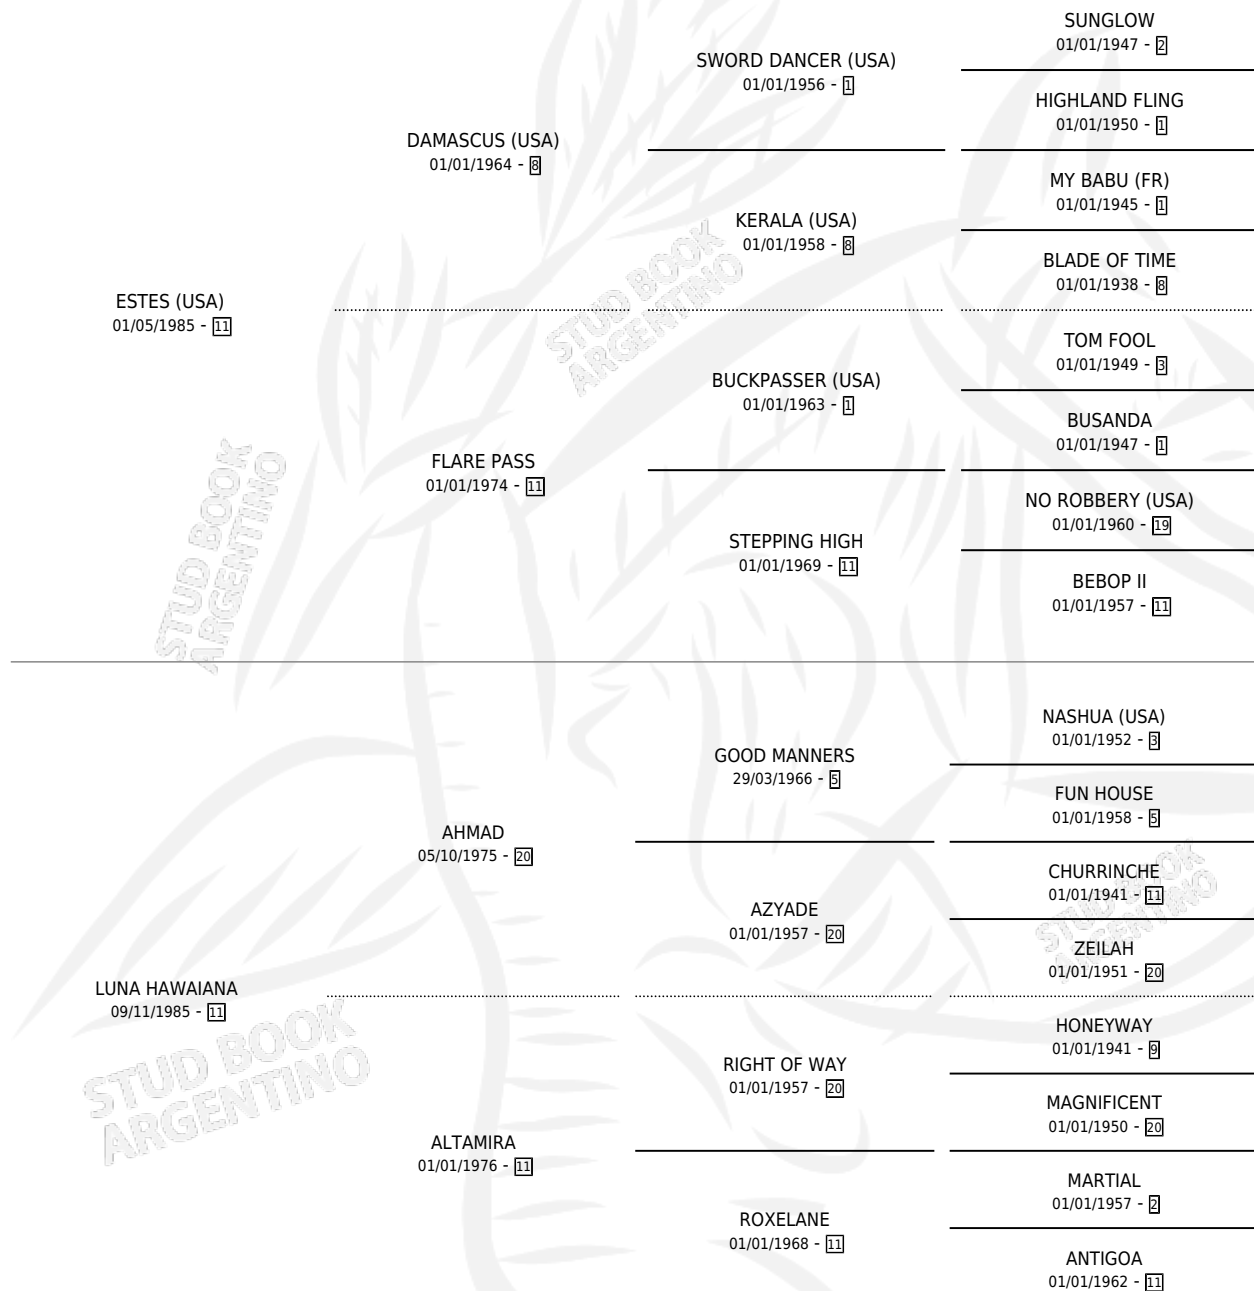

ES MOON

por ESTES (USA) y LUNA HAWAIANA por AHMAD

Argentina · Hembra · Zaino · SP · 26/11/2002
Familia 11-d · Volumen 38

ESTADO

TIPIFICACIÓN SANGUÍNEA	✓
TIPIFICACIÓN POR ADN	X
PASAPORTE	X
IDENTIFICACIÓN POR MICROCHIP	X
REPRODUCTOR	X

Lugar de nacimiento: Ojos Verdes

Criador: Ojos Verdes

PEDIGREE

CAMPAÑA

Solo carreras oficiales de Argentina

POR EDAD

EDAD	CC	1°	2°	3°	4°	5°	NP	CLC	CLG	CLCG1	CLGG1	IMPORTE	GANANCIA / CC
5 AÑOS	1	0	0	0	0	0	1	0	0	0	0	\$0	\$0
TOTALES	1	0	0	0	0	0	1	0	0	0	0	\$0	\$0
%		0.0%	0.0%	0.0%	0.0%	0.0%	100%	0.0%	0.0%	0.0%	0.0%		