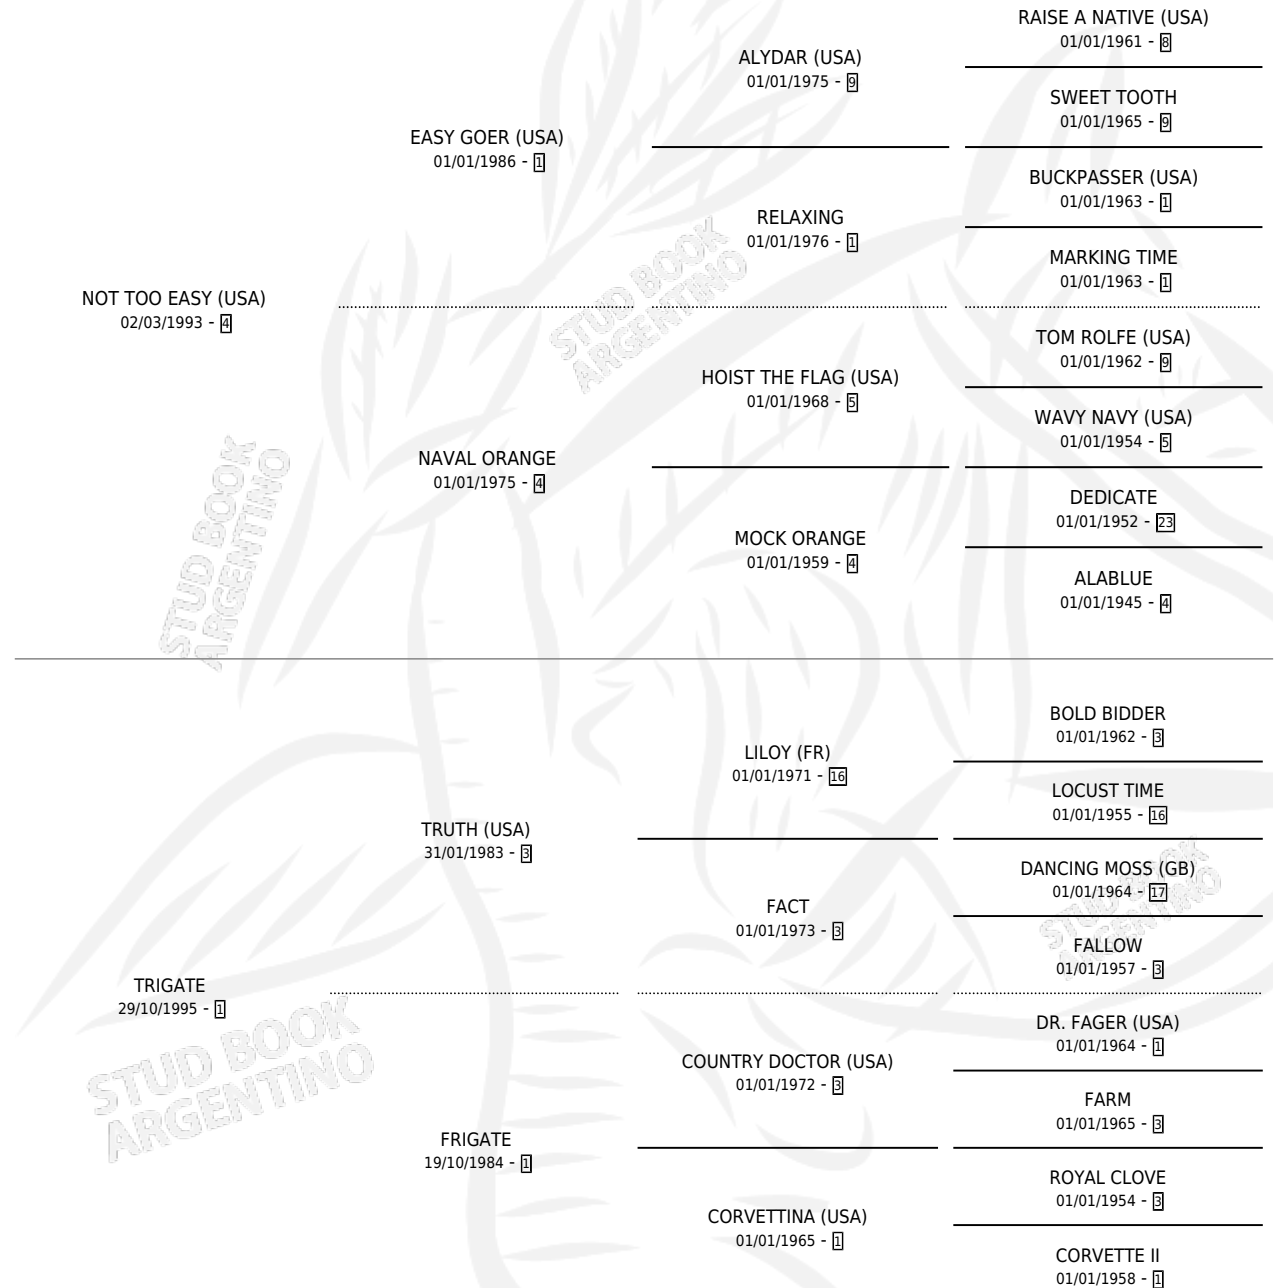

TEX

por NOT TOO EASY (USA) y TRIGATE por TRUTH (USA)

Argentina · Macho · Alazan · SP · 25/07/2002
Familia 1-e · Volumen 38

ESTADO

TIPIFICACIÓN SANGUÍNEA	✓
TIPIFICACIÓN POR ADN	X
PASAPORTE	X
IDENTIFICACIÓN POR MICROCHIP	X
REPRODUCTOR	X

Lugar de nacimiento: Don Yeye

Criador: Sin dato

PEDIGREE

CAMPAÑA

Solo carreras oficiales de Argentina

POR EDAD

EDAD	CC	1°	2°	3°	4°	5°	NP	CLC	CLG	CLCG1	CLGG1	IMPORTE	GANANCIA / CC
3 AÑOS	10	2	2	2	1	1	2	0	0	0	0	\$34,438	\$3,444
4 AÑOS	6	0	1	1	0	2	2	0	0	0	0	\$5,834	\$972
TOTALES	16	2	3	3	1	3	4	0	0	0	0	\$40,272	\$2,517
%		12.5%	18.8%	18.8%	6.3%	18.8%	25.0%	0.0%	0.0%	0.0%	0.0%		