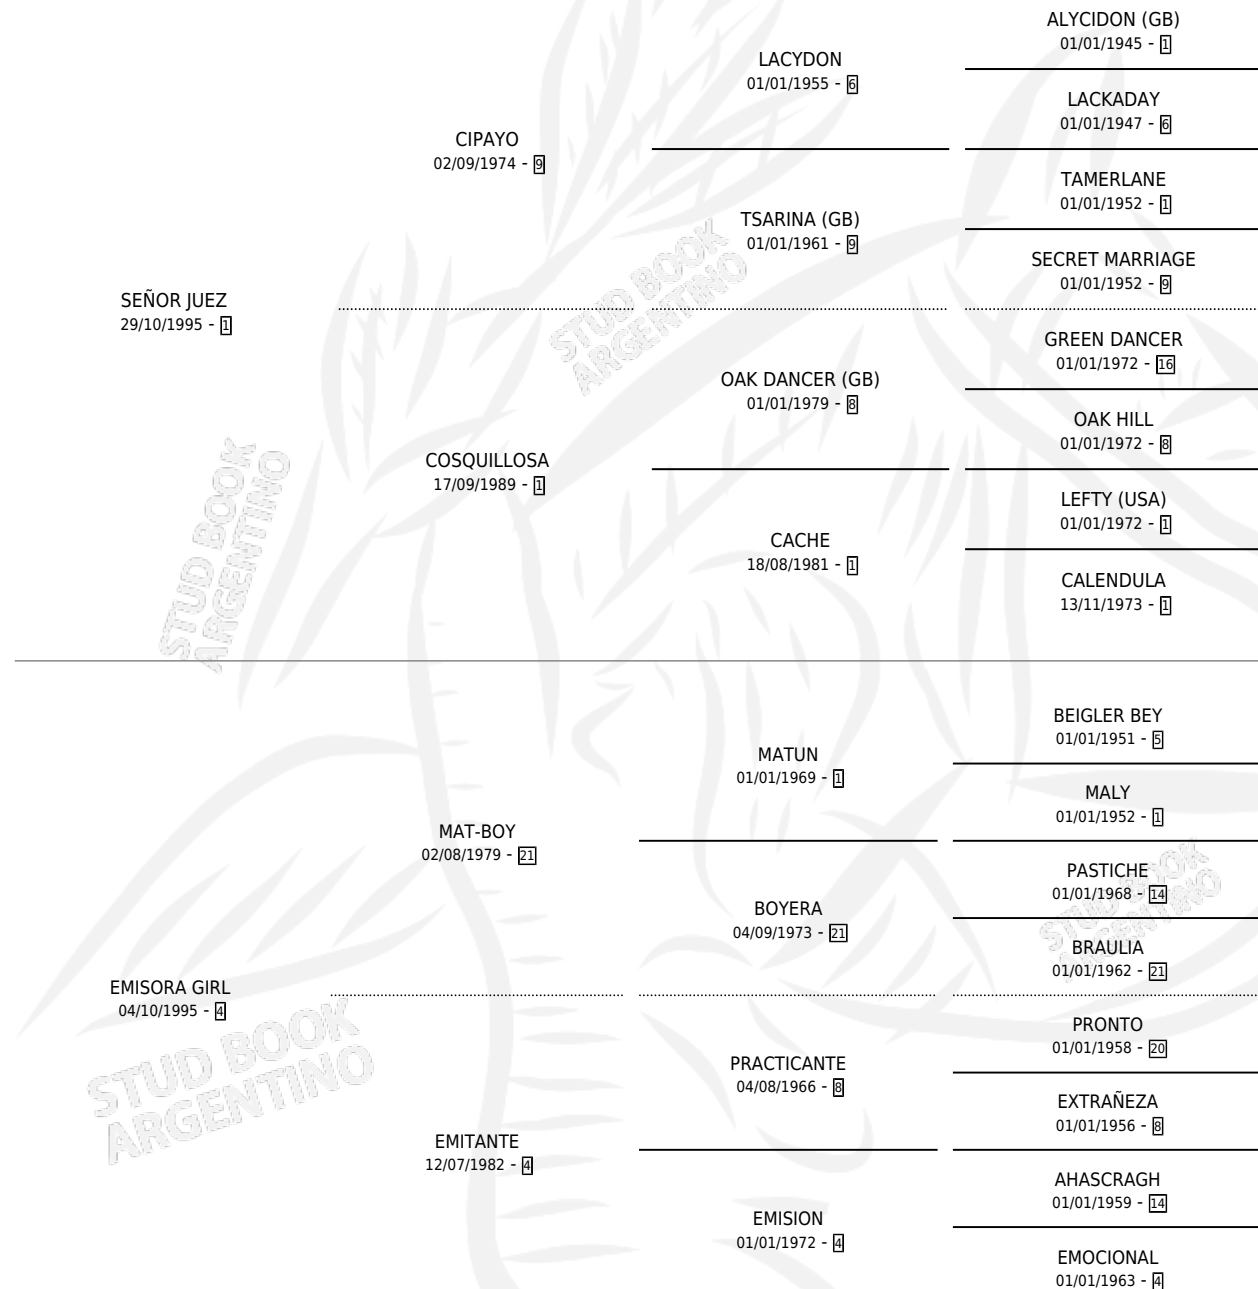

Lugar de nacimiento: San Lorenzo de Areco

Criador: Calistri Pablo C. A.

~

HIJOS

	MACHOS	HEMBRAS
5 NACIERON	3	2
4 CORRIERON	3	1
1 GANARON	0	1
0 GANADORES CL	0 GANADORES GR	0 GANADORES G1

PEDIGREE

CAMPAÑA

Solo carreras oficiales de Argentina