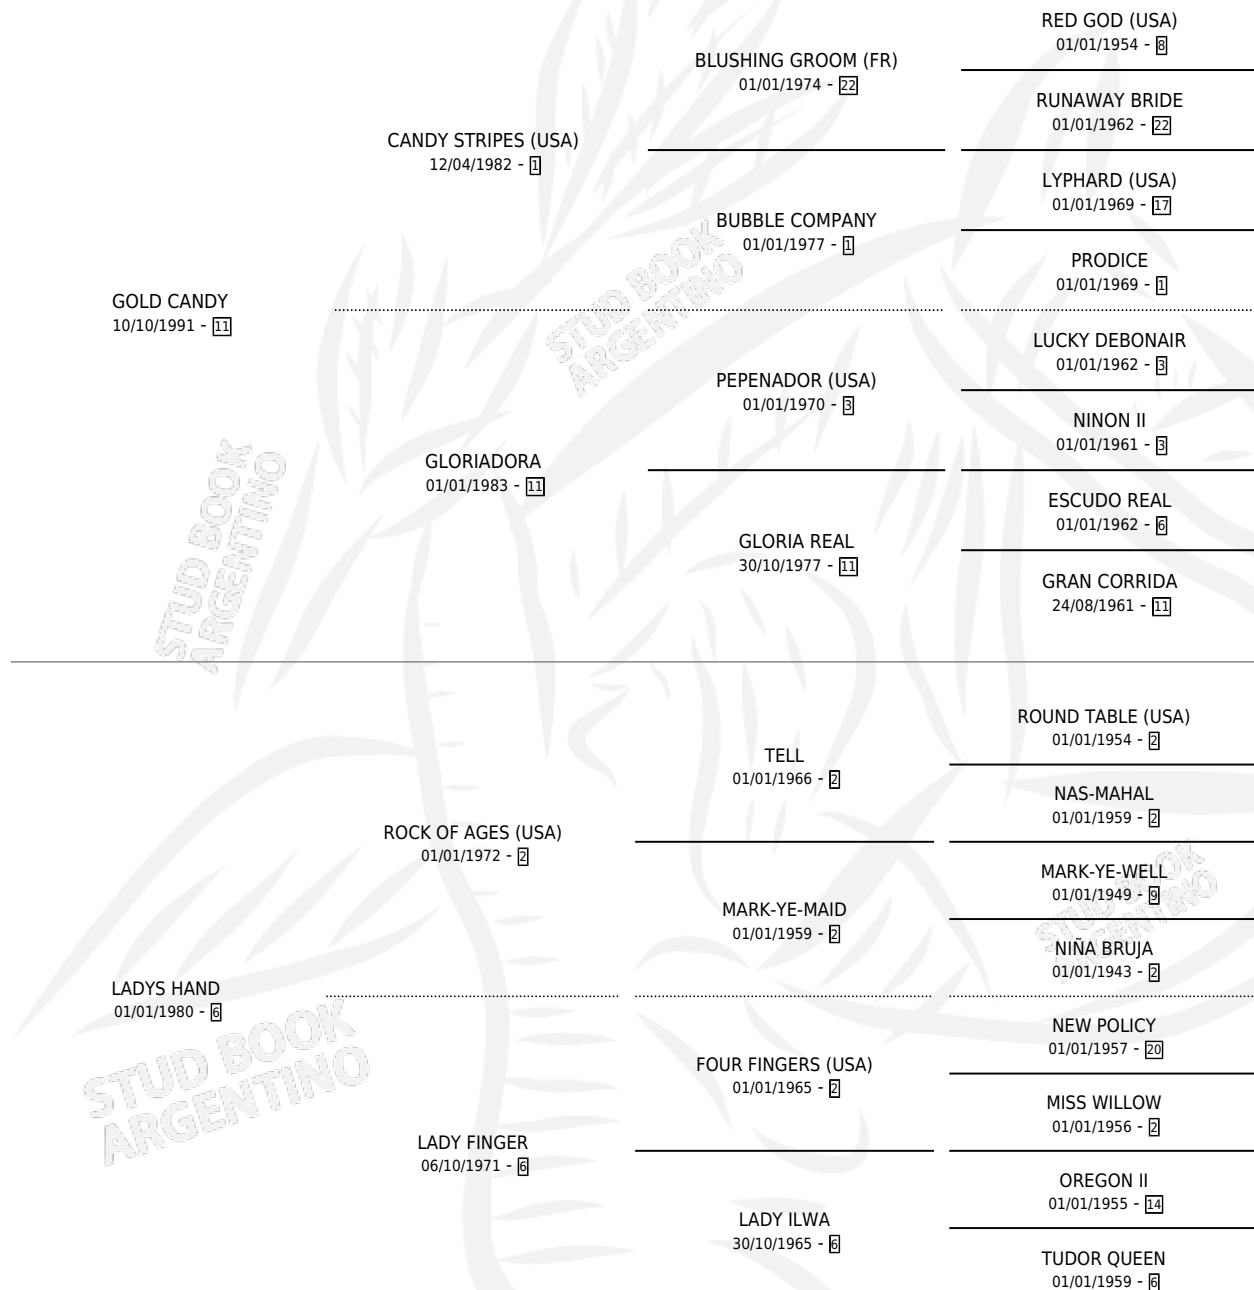

LA LINDA CANDY

por GOLD CANDY y LADYS HAND por ROCK OF AGES
(USA)

Argentina · Hembra · Alazan Tostado · SP · 26/11/2002
Familia 6-a · Volumen 38

ESTADO

TIPIFICACIÓN SANGUÍNEA	✓
TIPIFICACIÓN POR ADN	✓
PASAPORTE	X
IDENTIFICACIÓN POR MICROCHIP	X
REPRODUCTOR	✓

Lugar de nacimiento: El Rancho Grande
Criador: Sin dato

~

HIJOS

	MACHOS	HEMBRAS
4 NACIERON	1	3
1 CORRIERON	1	0

SIN ACTUACIONES

PEDIGREE

CAMPAÑA

Solo carreras oficiales de Argentina