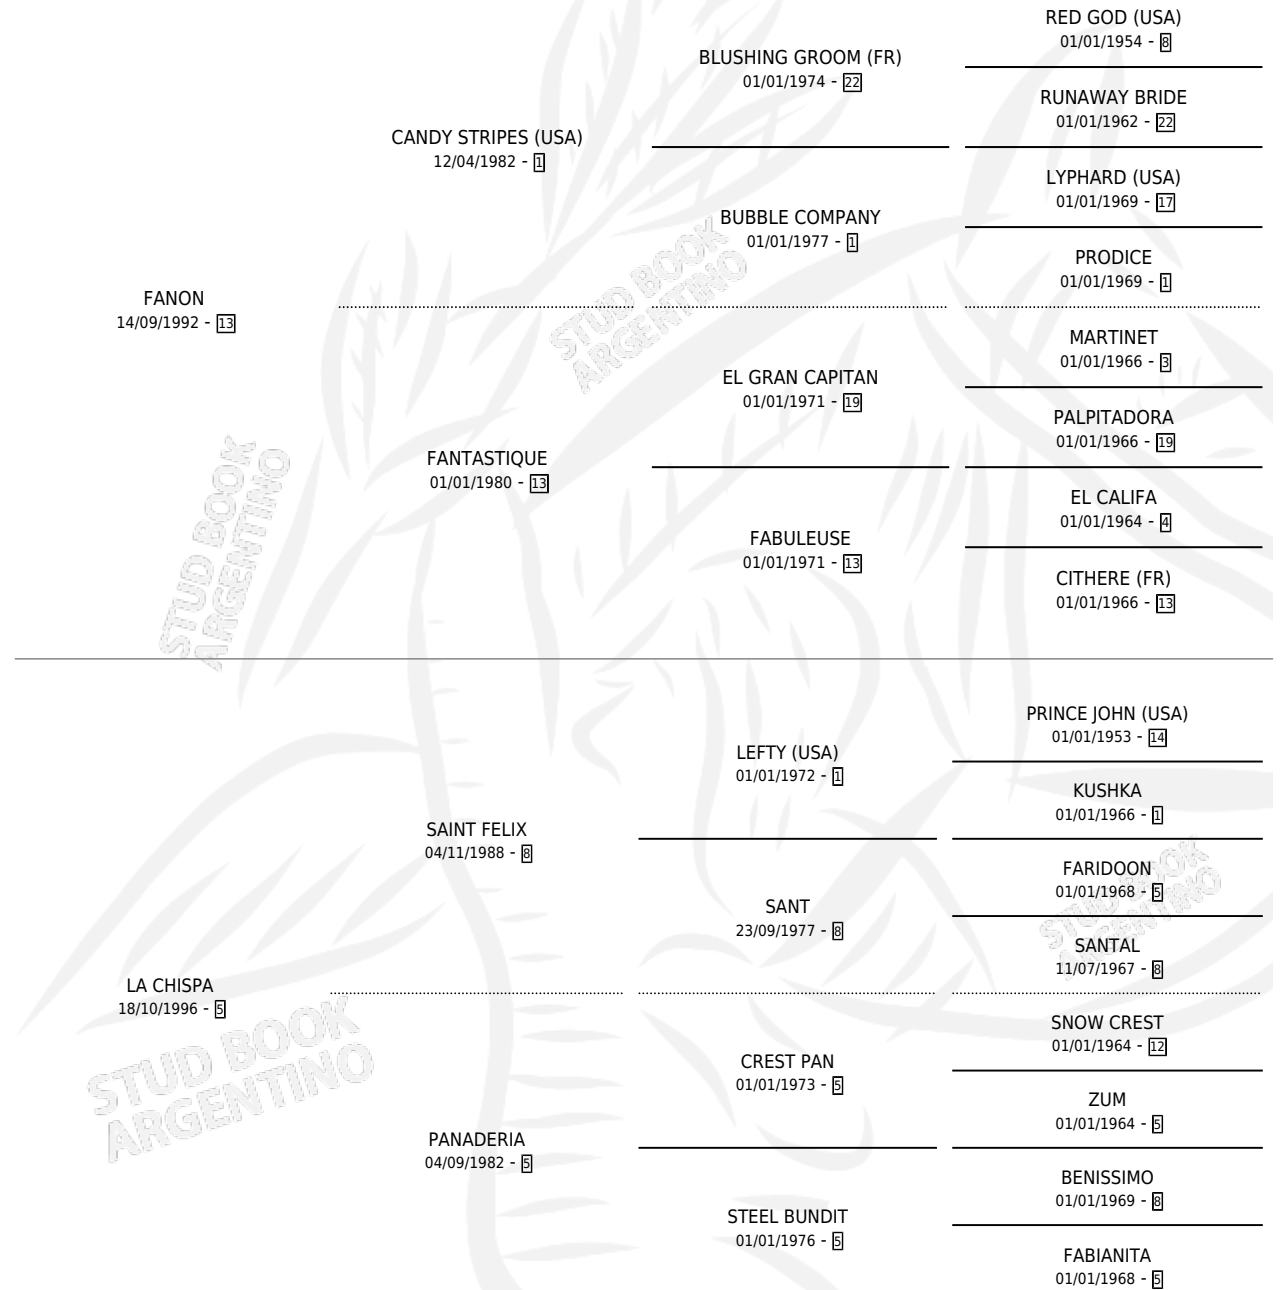

CHISFAN

por **FANON** y **LA CHISPA** por **SAINT FELIX**

Argentina · Macho · Zaino Doradillo · SP · 08/12/2002
Familia 5-h · Volumen 38

ESTADO

TIPIFICACIÓN SANGUÍNEA	✓
TIPIFICACIÓN POR ADN	X
PASAPORTE	X
IDENTIFICACIÓN POR MICROCHIP	X
REPRODUCTOR	X

Lugar de nacimiento: Walter Scott

Criador: Sin dato

PEDIGREE

CAMPAÑA

Solo carreras oficiales de Argentina

POR EDAD

EDAD	CC	1°	2°	3°	4°	5°	NP	CLC	CLG	CLCG1	CLGG1	IMPORTE	GANANCIA / CC
3 AÑOS	1	0	0	0	0	0	1	0	0	0	0	\$0	\$0
TOTALES	1	0	0	0	0	0	1	0	0	0	0	\$0	\$0
%		0.0%	0.0%	0.0%	0.0%	0.0%	100%	0.0%	0.0%	0.0%	0.0%		