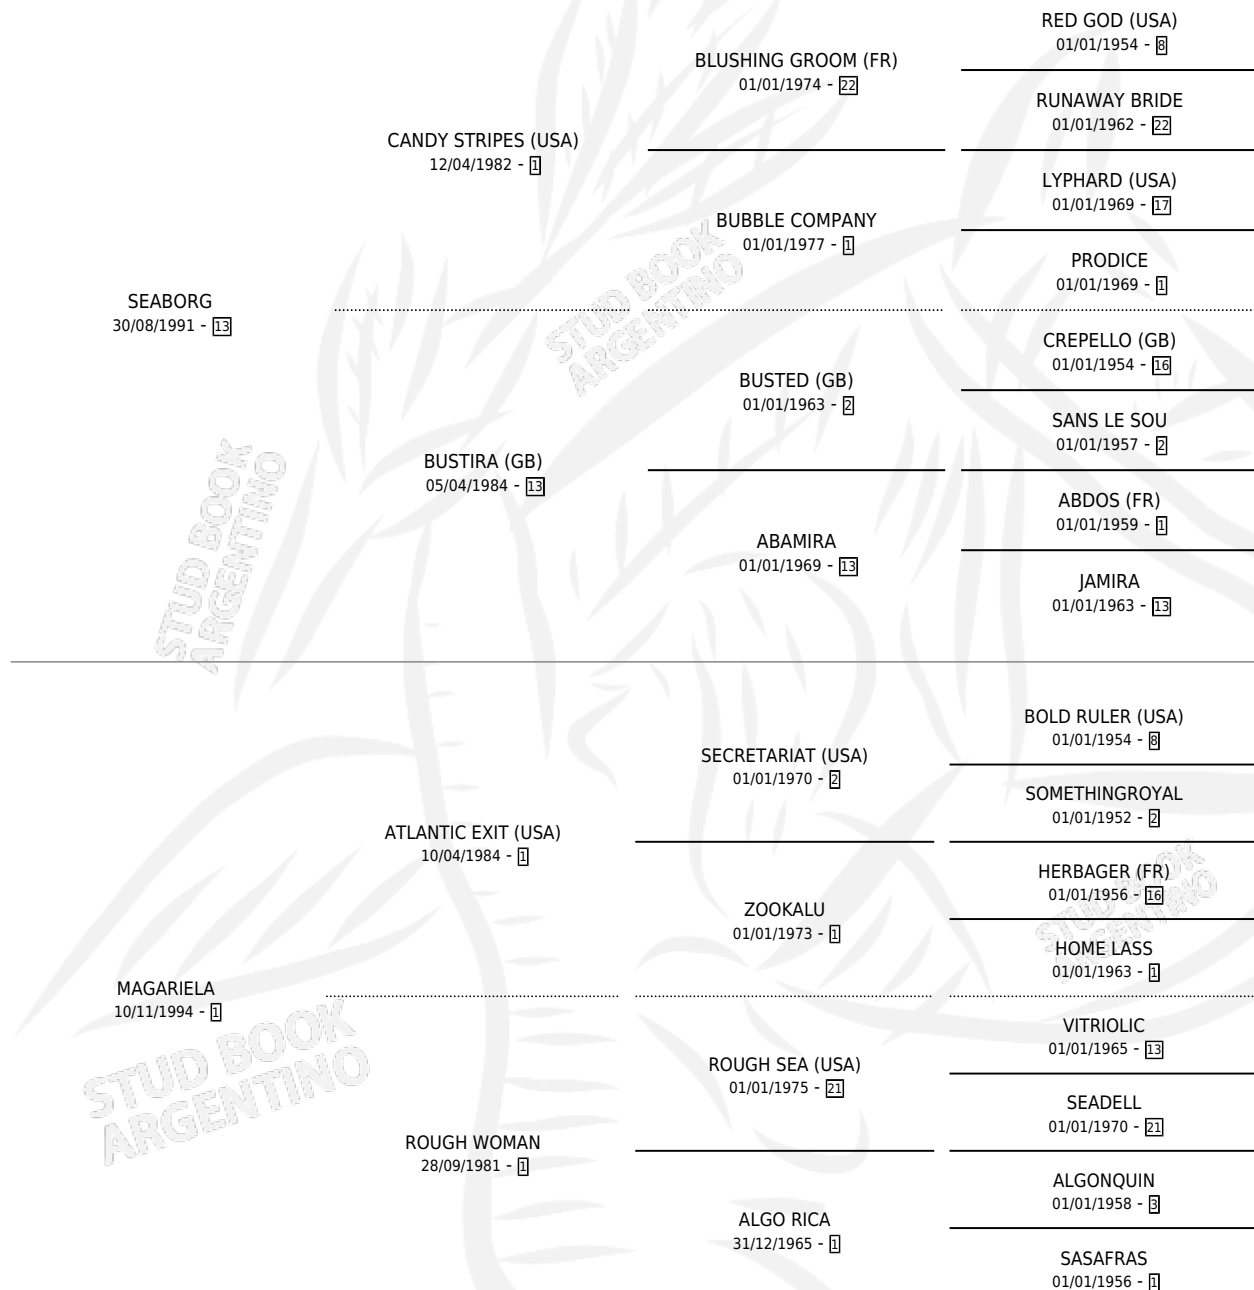

EXTRA GIRL

por SEABORG y MAGARIELA por ATLANTIC EXIT (USA)

Argentina · Hembra · Zaino · SP · 02/11/2002
Familia 1-e · Volumen 38

ESTADO

TIPIFICACIÓN SANGUÍNEA	X
TIPIFICACIÓN POR ADN	X
PASAPORTE	X
IDENTIFICACIÓN POR MICROCHIP	X
REPRODUCTOR	X

Lugar de nacimiento: Campo particular

Criador: Sin dato

PEDIGREE

EXTRA GIRL

Datos oficiales del Stud Book Argentino

Documento generado el 05/05/2026

studbook.org.ar