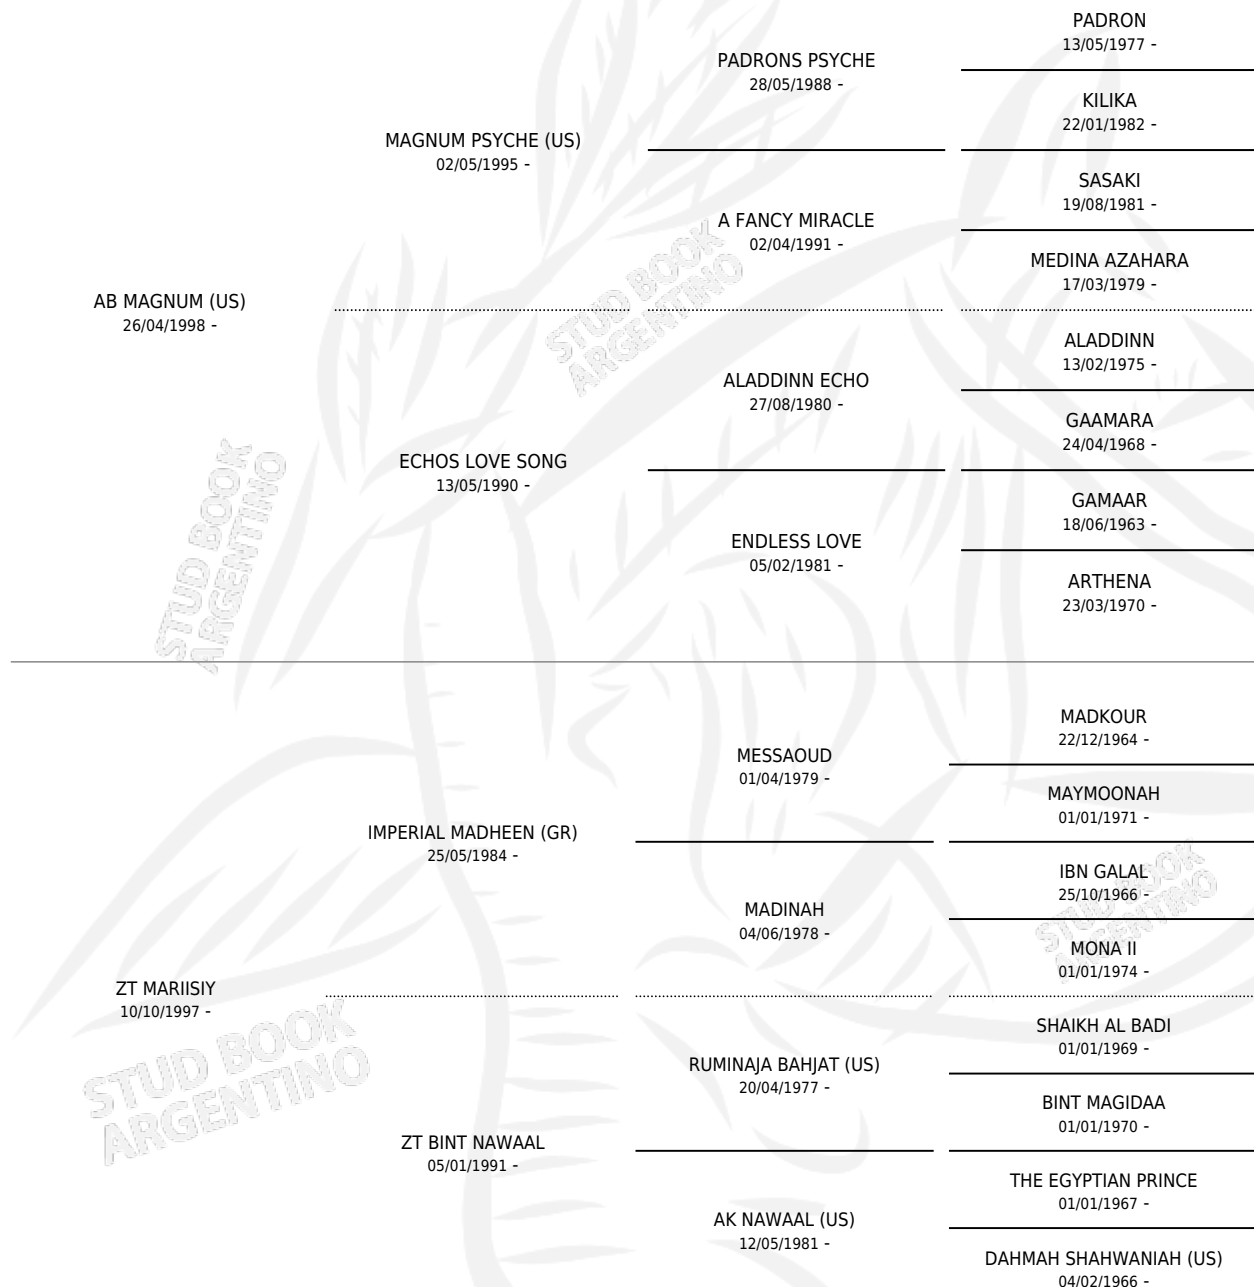

ZT MAGSIY

por **AB MAGNUM (US)** y **ZT MARIISIY** por **IMPERIAL MADHEEN (GR)**

Argentina · Macho · Zaino · AP · 09/12/2002
Familia · Volumen 38

ESTADO

TIPIFICACIÓN SANGUÍNEA	✓
TIPIFICACIÓN POR ADN	✓
PASAPORTE	X
IDENTIFICACIÓN POR MICROCHIP	X
REPRODUCTOR	✓

Lugar de nacimiento: El Atalaya
Criador: El Atalaya

~

HIJOS

	MACHOS	HEMBRAS
8 NACIERON	4	4
SIN ACTUACIONES		

PEDIGREE

SERVICIOS PADRILLO

TEMPORADA	HARAS	SERVICIO	NAC.	EFFECTIVIDAD
2008	LA CODICIADA	3	1	33.33 %
2007	LA CODICIADA	1	1	100 %
2006	LA CODICIADA	4	2	50.00 %
2006	LA CODICIADA	3	1	33.33 %
2005	LA CODICIADA	1	1	100 %
2005	LA CODICIADA	3	2	66.67 %