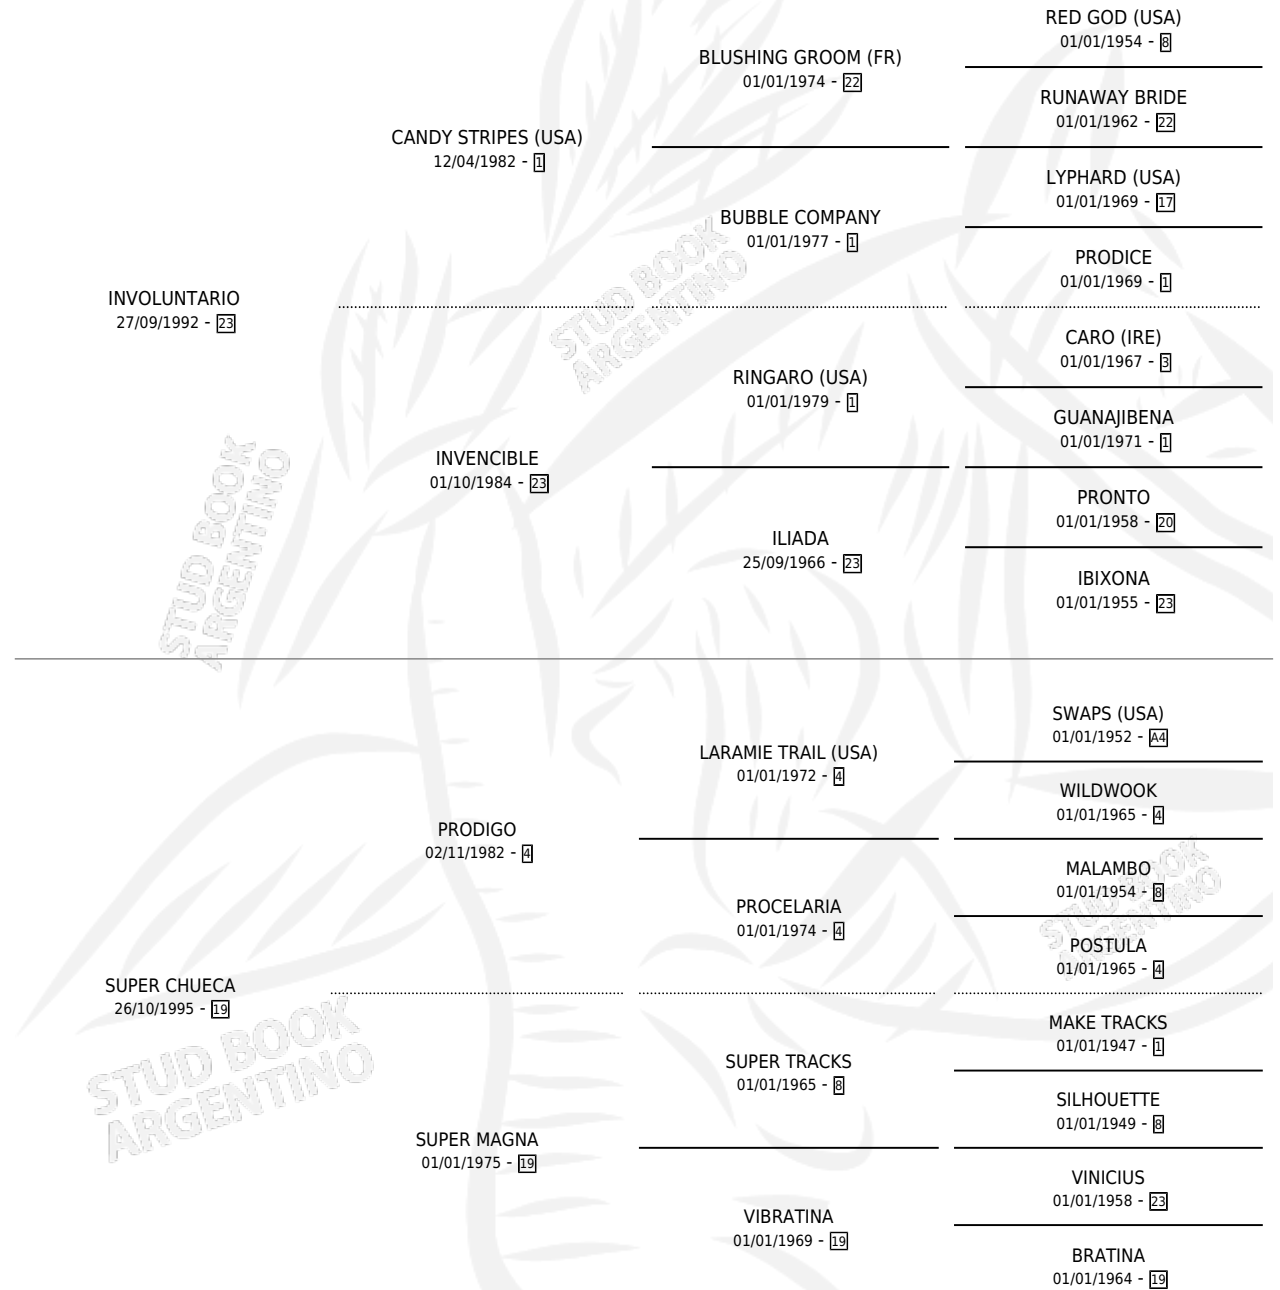

CHUECARIA

por INVOLUNTARIO y SUPER CHUECA por PRODIGO

Argentina · Hembra · Zaino · SP · 22/10/2002
Familia 19 · Volumen 38

ESTADO

TIPIFICACIÓN SANGUÍNEA	X
TIPIFICACIÓN POR ADN	✓
PASAPORTE	✓
IDENTIFICACIÓN POR MICROCHIP	X
REPRODUCTOR	✓

Lugar de nacimiento: Los 4 Doctores

Criador: Ferrer Eduardo Jose

~

HIJOS

	MACHOS	HEMBRAS
1 NACIERON	0	1
SIN ACTUACIONES		

PEDIGREE

S

mientos 1 / Efectividad 20.00%

PADRILLO	PRODUCTO	CRIADOR	1ER SERVICIO	ÚLTIMO SERVICIO
FER HALO	∅		23/09/2015	23/09/2015
FER HALO	∅		27/09/2014	27/09/2014
FER HALO	∅		24/09/2013	24/09/2013
FER HALO	RENEGADA HALO (H Z, 04/09/2013)	EL MARQUEZ	24/09/2012	28/09/2012
FER HALO	∅		25/11/2011	26/11/2011