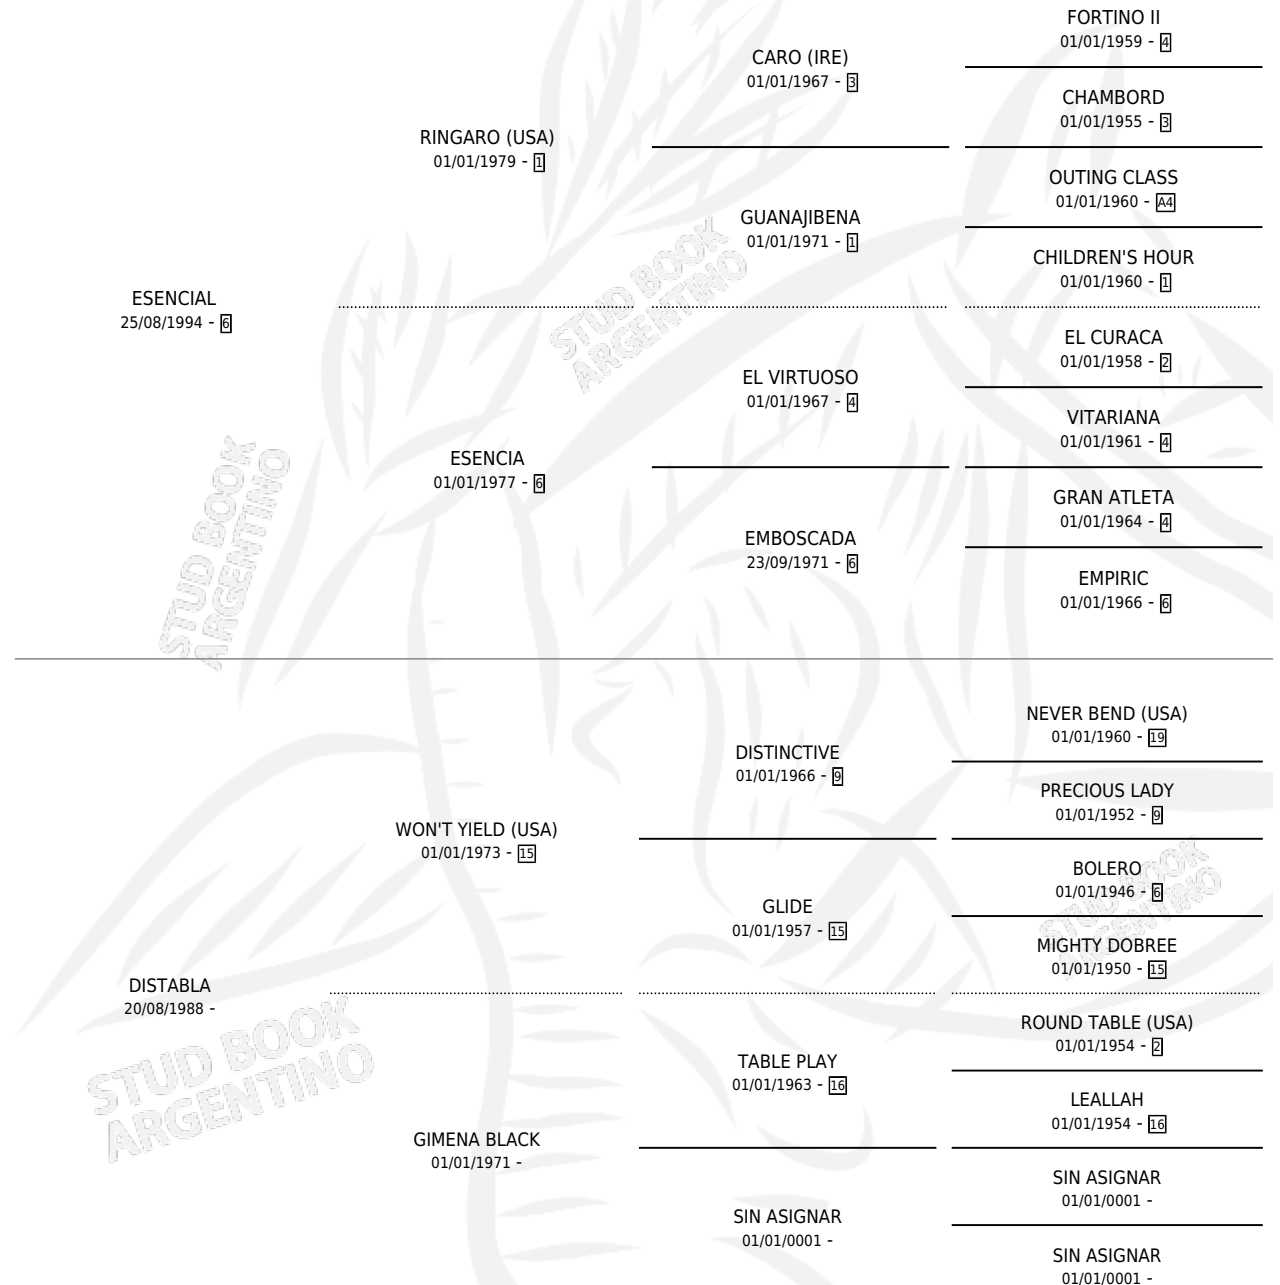

DANDY ESEN

por **ESENCIAL** y **DISTABLA** por **WON'T YIELD (USA)**

Argentina · Macho · Tordillo · SP · 25/11/2002
Familia · Volumen 38

ESTADO

TIPIFICACIÓN SANGUÍNEA	✓
TIPIFICACIÓN POR ADN	✓
PASAPORTE	X
IDENTIFICACIÓN POR MICROCHIP	X
REPRODUCTOR	X

Lugar de nacimiento: Mojon del Pago

Criador: Gurruchaga Nancy Esther

PEDIGREE

CAMPAÑA

Solo carreras oficiales de Argentina

POR EDAD

EDAD	CC	1°	2°	3°	4°	5°	NP	CLC	CLG	CLCG1	CLGG1	IMPORTE	GANANCIA / CC
3 AÑOS	1	0	0	0	0	0	1	1	0	0	0	\$0	\$0
6 AÑOS	12	0	0	0	0	4	8	0	0	0	0	\$3,550	\$296
TOTALES	13	0	0	0	0	4	9	1	0	0	0	\$3,550	\$273
%		0.0%	0.0%	0.0%	0.0%	30.8%	69.2%	7.7%	0.0%	0.0%	0.0%		