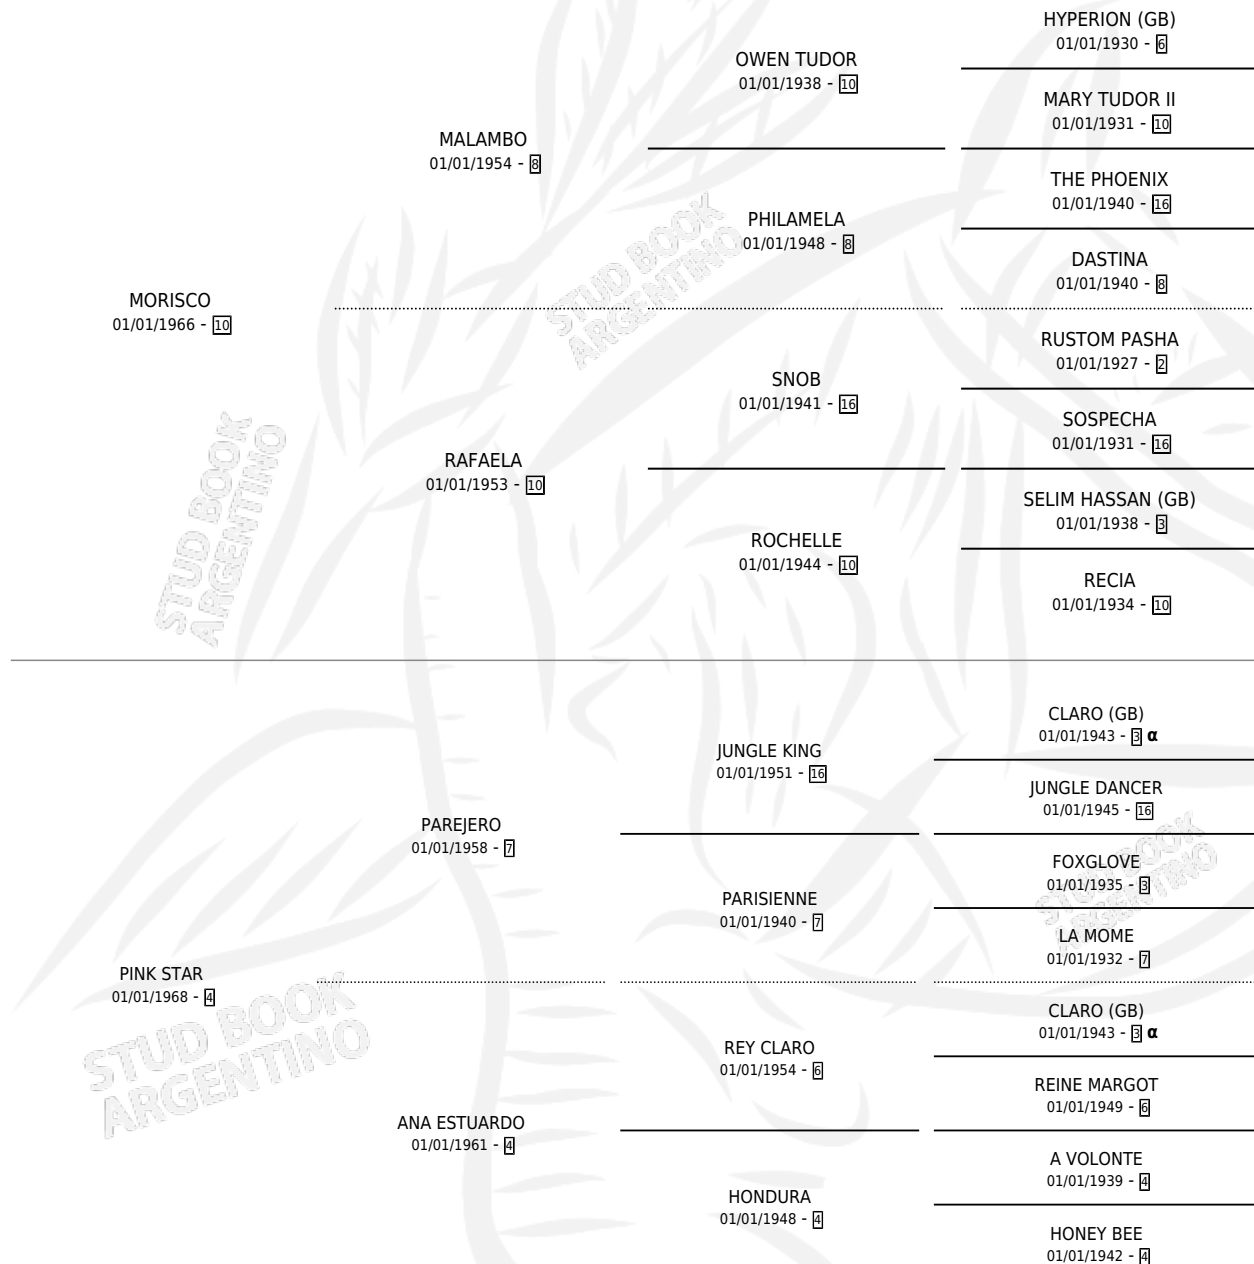

FACHINELA

por MORISCO y PINK STAR por PAREJERO

Argentina · Hembra · Zaino · SP · 01/01/1974
Familia 4-b · Volumen 28

ESTADO

TIPIFICACIÓN SANGUÍNEA	X
TIPIFICACIÓN POR ADN	X
PASAPORTE	X
IDENTIFICACIÓN POR MICROCHIP	X
REPRODUCTOR	✓

Lugar de nacimiento: Campo particular

Criador: Sin dato

~

HIJOS

	MACHOS	HEMBRAS
3 NACIERON	1	2
2 CORRIERON	1	1
1 GANARON	1	0
0 GANADORES CL	0 GANADORES GR	0 GANADORES G1

PEDIGREE

INBREEDING : α