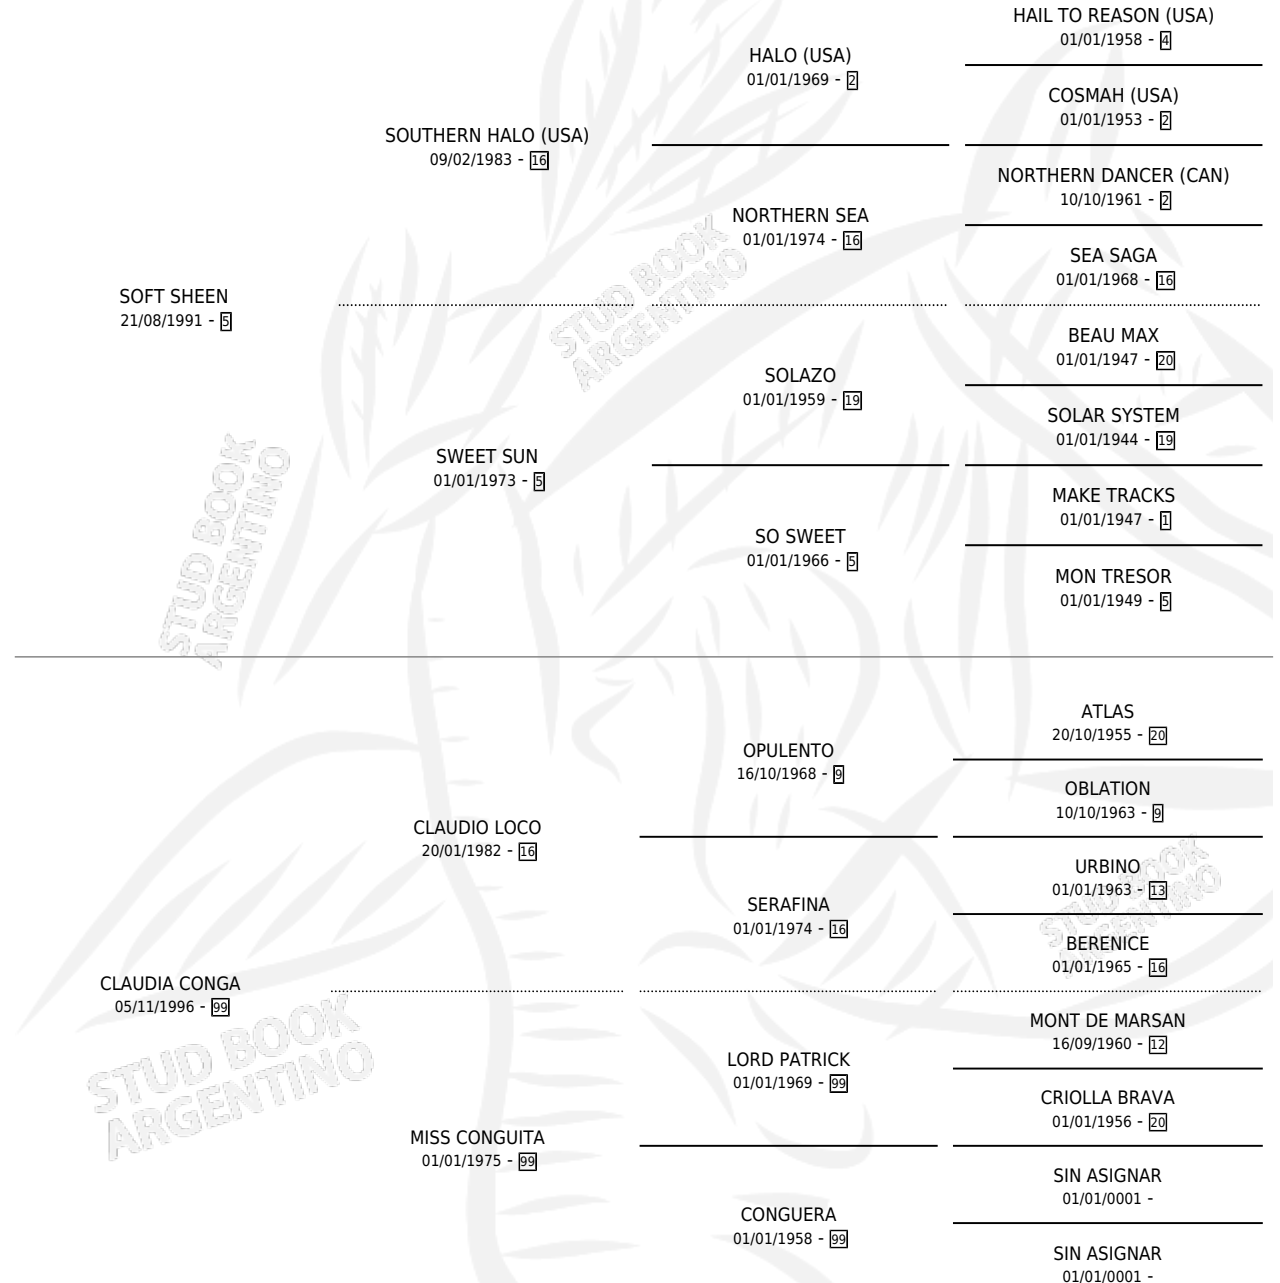

CLAUDIA CATALINA

por **SOFT SHEEN** y **CLAUDIA CONGA** por **CLAUDIO LOCO**

Argentina · Hembra · Alazan · SP · 20/08/2002
Familia 99 · Volumen 38

ESTADO

TIPIFICACIÓN SANGUÍNEA	X
TIPIFICACIÓN POR ADN	X
PASAPORTE	X
IDENTIFICACIÓN POR MICROCHIP	X
REPRODUCTOR	X

Lugar de nacimiento: Quenuma

Criador: Biasotti Hector Jorge

PEDIGREE