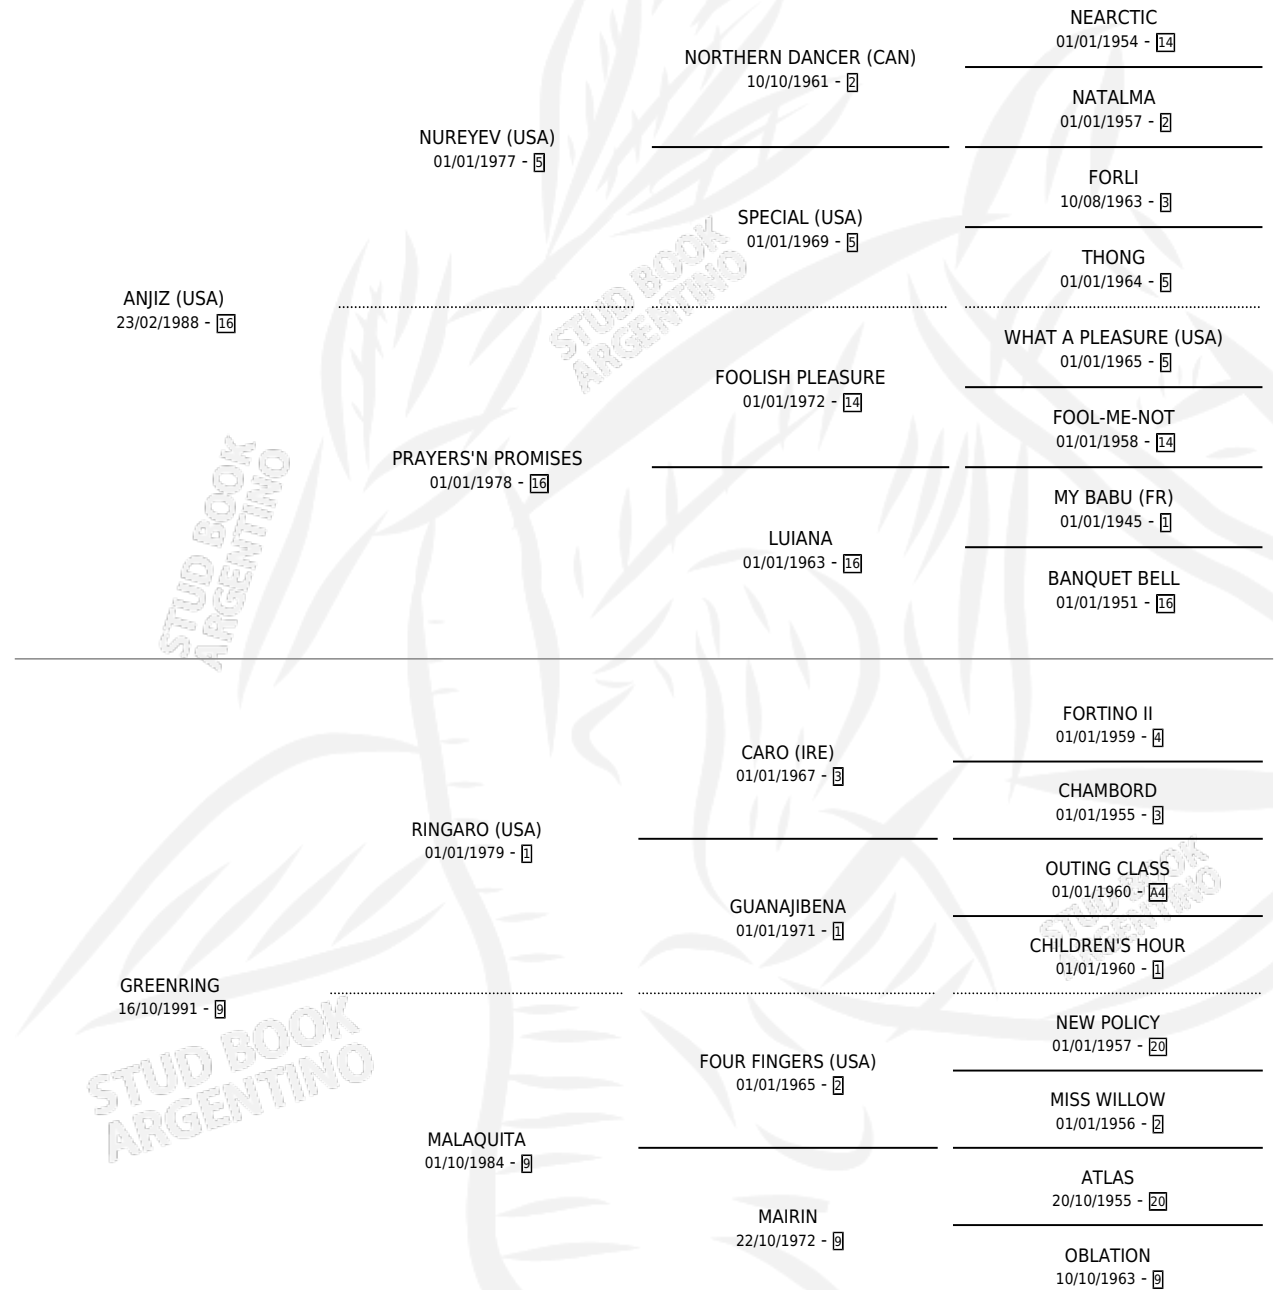

QUE GUAPITO

por ANJIZ (USA) y GREENRING por RINGARO (USA)

Argentina · Macho · Zaino · SP · 26/11/2002
Familia 9-g · Volumen 38

ESTADO

TIPIFICACIÓN SANGUÍNEA	✓
TIPIFICACIÓN POR ADN	✓
PASAPORTE	X
IDENTIFICACIÓN POR MICROCHIP	X
REPRODUCTOR	X

Lugar de nacimiento: Campo Del Cielo

Criador: Campo Del Cielo

PEDIGREE

CAMPAÑA

Solo carreras oficiales de Argentina

POR EDAD

EDAD	CC	1°	2°	3°	4°	5°	NP	CLC	CLG	CLCG1	CLGG1	IMPORTE	GANANCIA / CC
3 AÑOS	2	0	0	0	0	0	2	0	0	0	0	\$0	\$0
4 AÑOS	12	0	1	1	1	2	7	0	0	0	0	\$7,000	\$583
5 AÑOS	11	1	0	0	0	1	9	0	0	0	0	\$16,900	\$1,536
6 AÑOS	2	0	0	0	1	0	1	0	0	0	0	\$1,600	\$800
TOTALES	27	1	1	1	2	3	19	0	0	0	0	\$25,500	\$944
%		3.7%	3.7%	3.7%	7.4%	11.1%	70.4%	0.0%	0.0%	0.0%	0.0%		

Ganador en Palermo - \$25,500, a los 5 años.

POR DISTANCIA

HIPODROMO	CC	1°	2°	3°	4°	5°	NP	CLC	CLG	CLCG1	CLGG1	IMPORTE
PALERMO	19	1	1	1	1	3	12	0	0	0	0	\$24,550
1400 MTS	13	1	1	1	0	2	8	0	0	0	0	\$22,350
1200 MTS	5	0	0	0	1	1	3	0	0	0	0	\$2,200
1000 MTS	1	0	0	0	0	0	1	0	0	0	0	\$0
SAN ISIDRO	7	0	0	0	1	0	6	0	0	0	0	\$950
1400 MTS	3	0	0	0	1	0	2	0	0	0	0	\$950
1000 MTS	1	0	0	0	0	0	1	0	0	0	0	\$0
1200 MTS	3	0	0	0	0	0	3	0	0	0	0	\$0
LA PLATA	1	0	0	0	0	0	1	0	0	0	0	\$0
1600 MTS	1	0	0	0	0	0	1	0	0	0	0	\$0