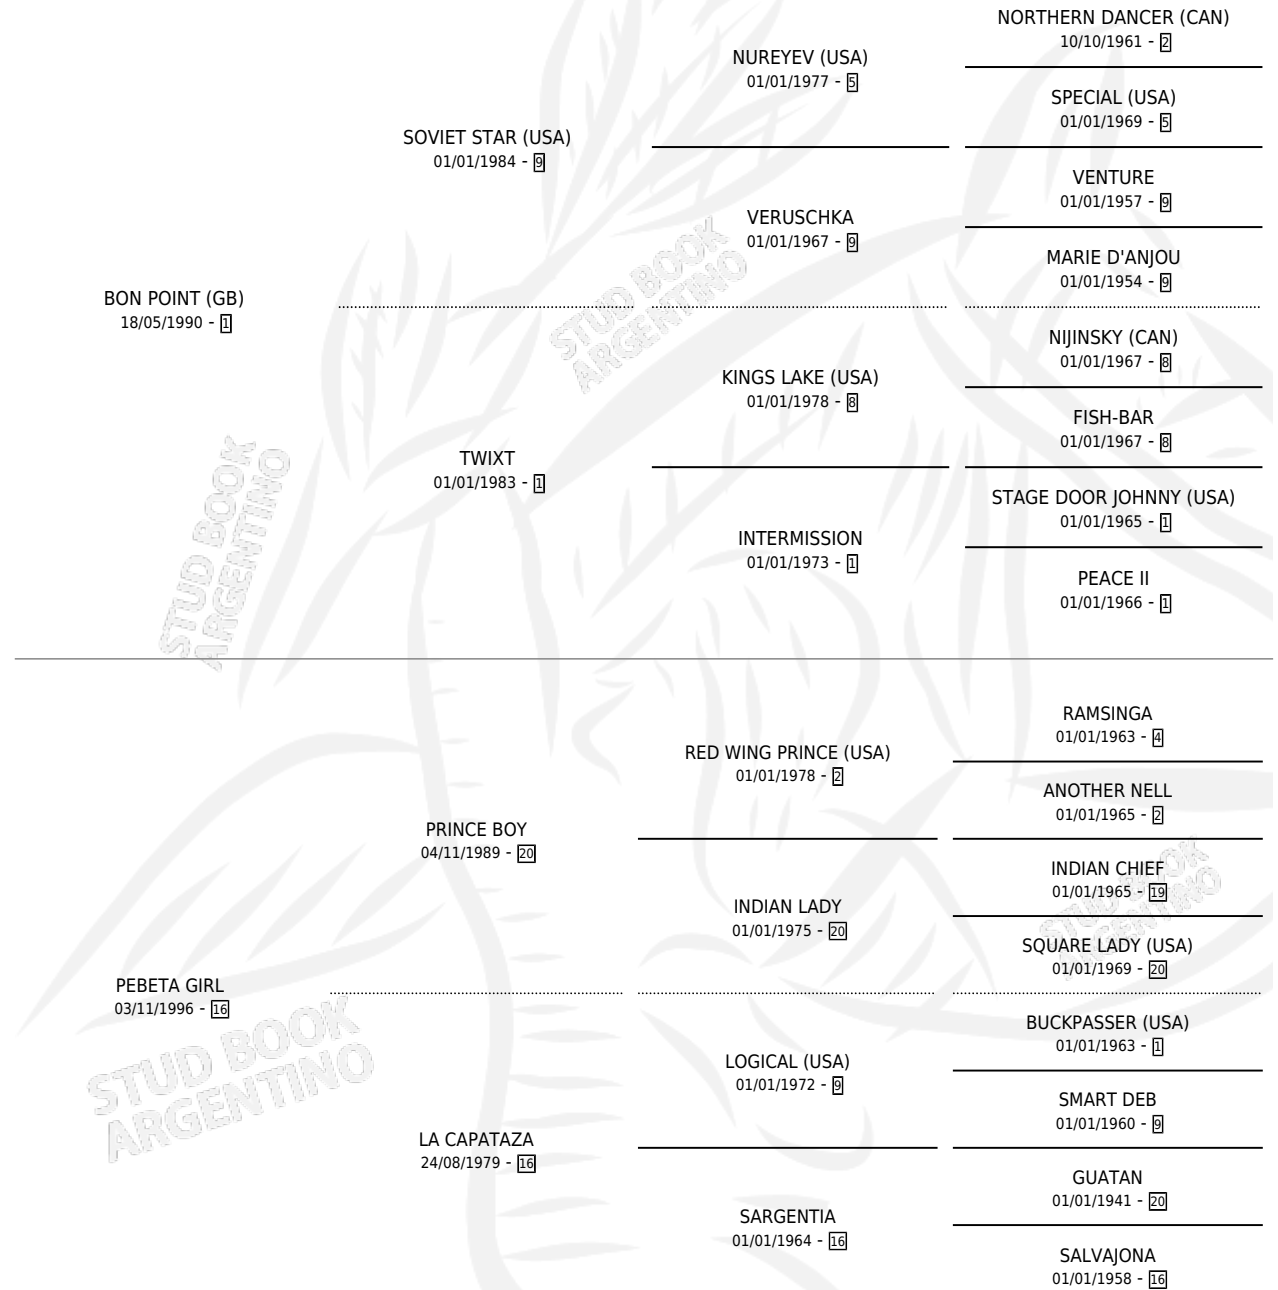

CHAPARRON POINT

por **BON POINT (GB)** y **PEBETA GIRL** por **PRINCE BOY**

Argentina · Macho · Alazan · SP · 18/12/2002
Familia 16-e · Volumen 38

ESTADO

TIPIFICACIÓN SANGUÍNEA	✓
TIPIFICACIÓN POR ADN	X
PASAPORTE	X
IDENTIFICACIÓN POR MICROCHIP	X
REPRODUCTOR	X

Lugar de nacimiento: Campo particular

Criador: Sin dato

PEDIGREE

CHAPARRON POINT

Datos oficiales del Stud Book Argentino

Documento generado el 09/06/2026

studbook.org.ar