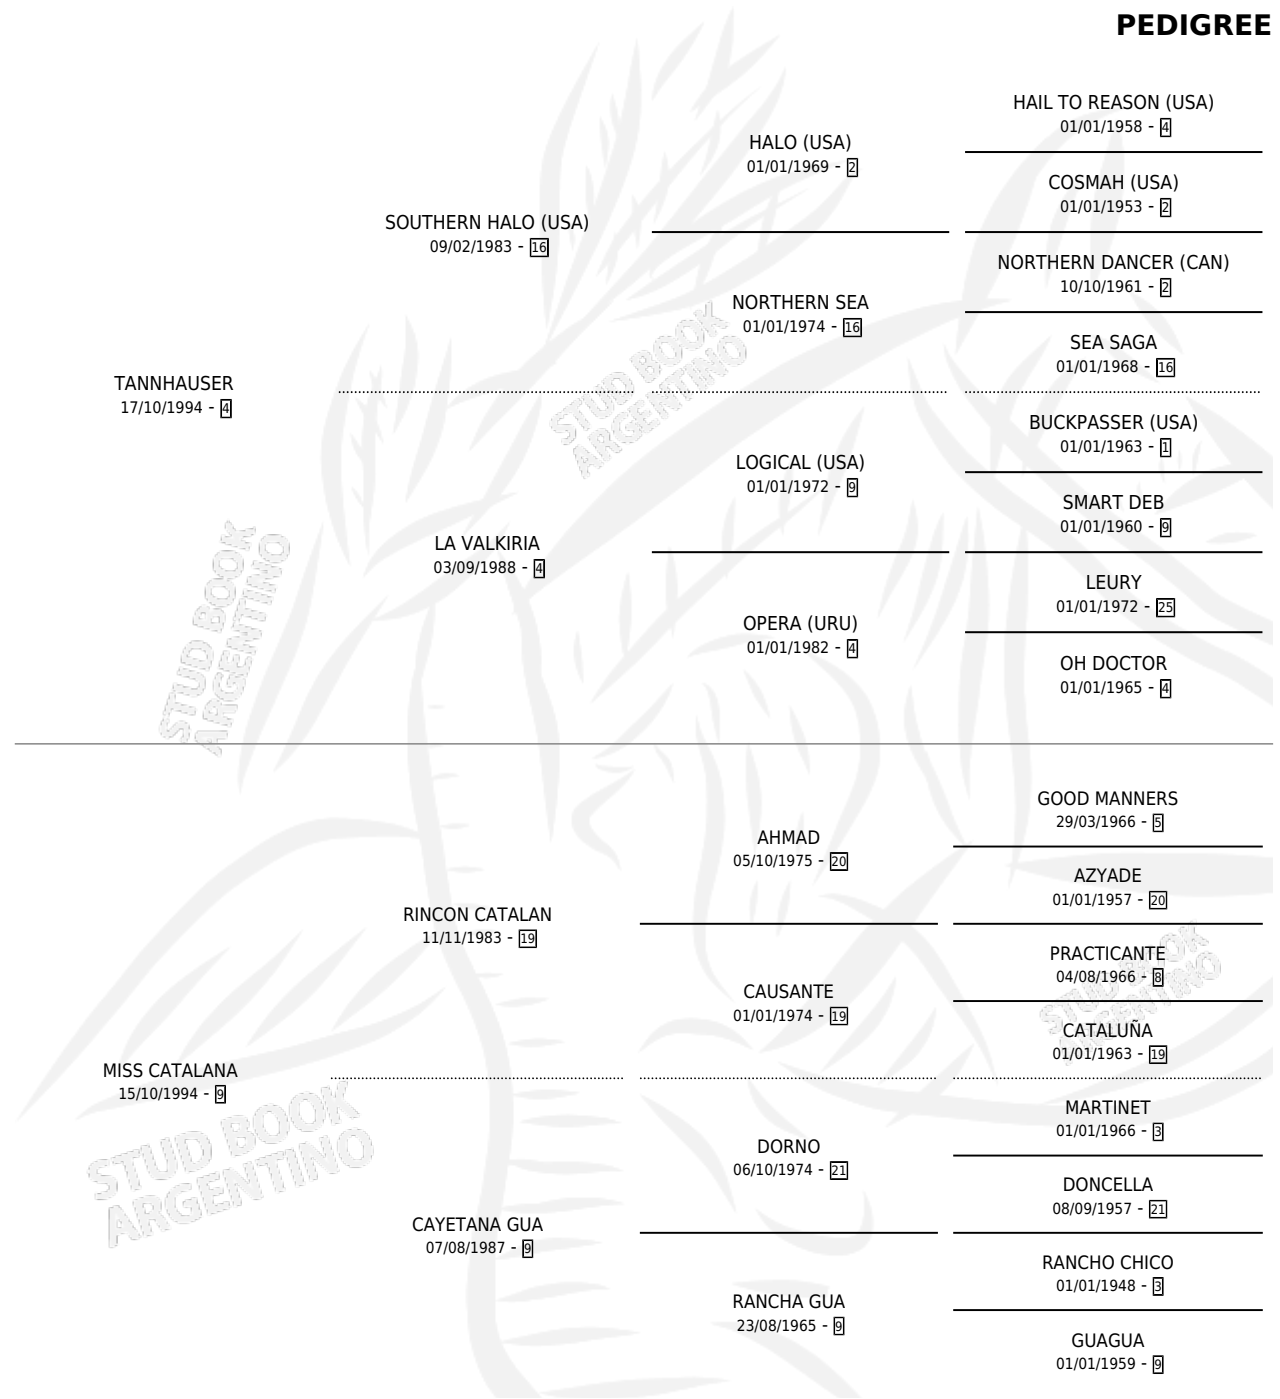

TANNSUSSE

por TANNHAUSER y MISS CATALANA por RINCON CATALAN

Argentina · Hembra · Alazan · SP · 08/11/2002
Familia 9-h · Volumen 38

ESTADO

TIPIFICACIÓN SANGUÍNEA	X
TIPIFICACIÓN POR ADN	X
PASAPORTE	X
IDENTIFICACIÓN POR MICROCHIP	X
REPRODUCTOR	X

Lugar de nacimiento: Don Goyo
Criador: Weimberg Carlos Norberto

PEDIGREE

TANNSUSSE

Datos oficiales del Stud Book Argentino

Documento generado el 05/05/2026

studbook.org.ar