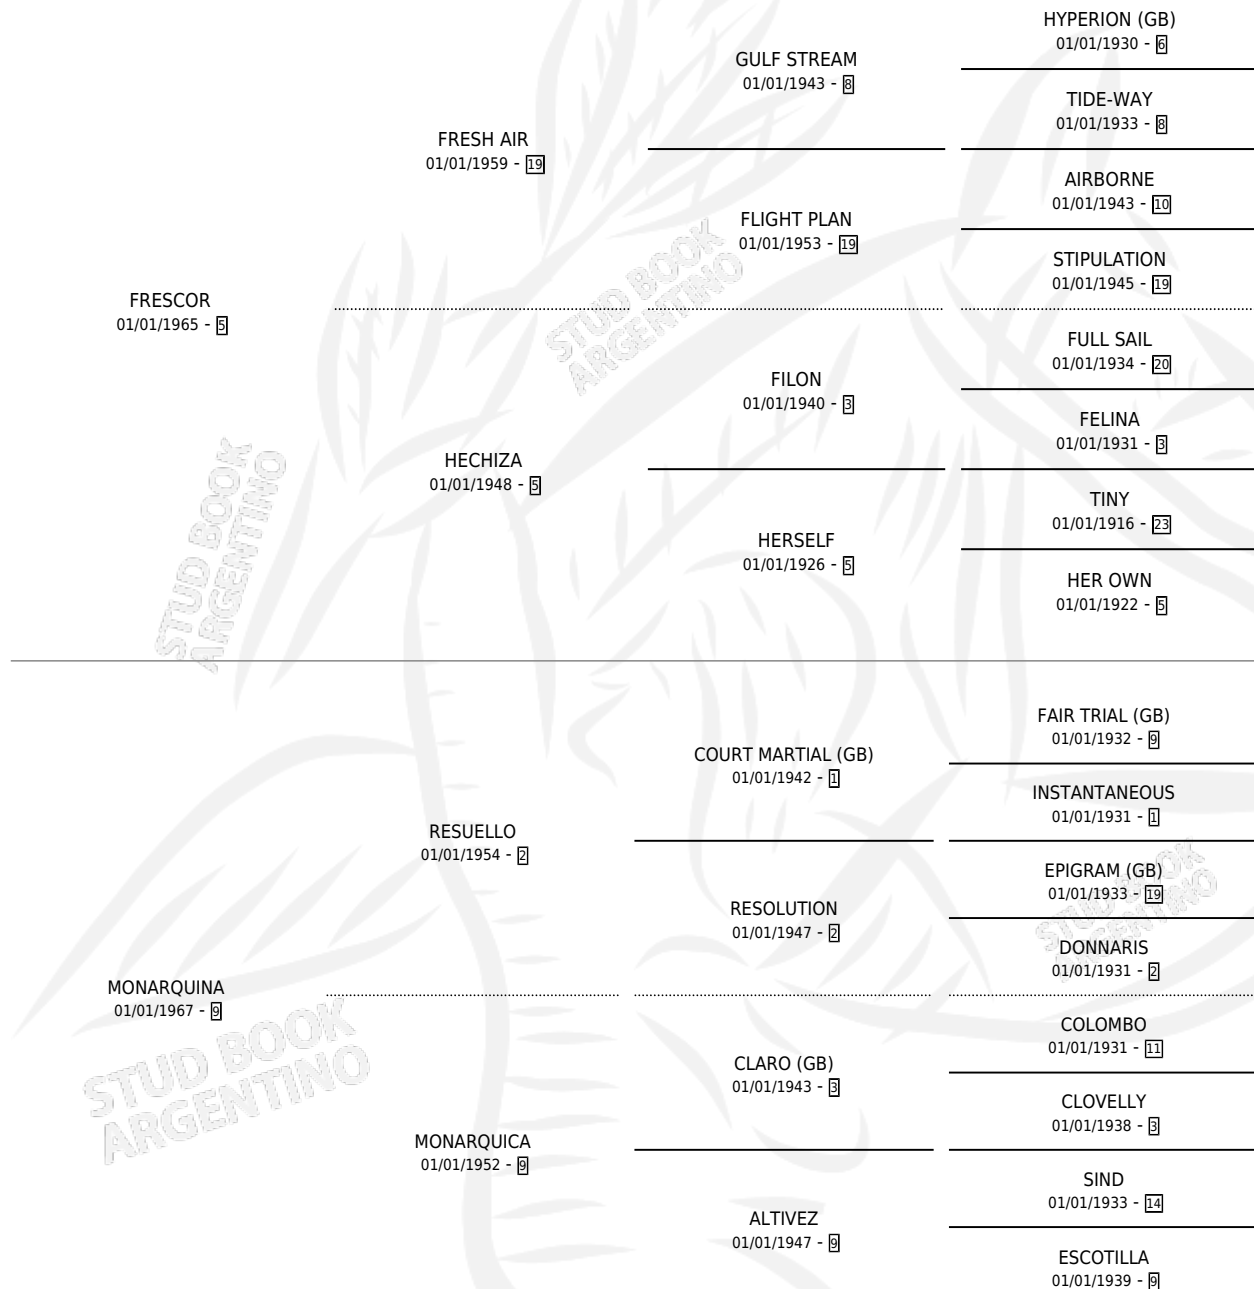

MODALIDAD

por **FRESCOR** y **MONARQUINA** por **RESUELLO**

Argentina · Hembra · Tordillo · SP · 01/01/1974
Familia 9-h · Volumen 28

ESTADO

TIPIFICACIÓN SANGUÍNEA	X
TIPIFICACIÓN POR ADN	X
PASAPORTE	X
IDENTIFICACIÓN POR MICROCHIP	X
REPRODUCTOR	✓

Lugar de nacimiento: Campo particular
Criador: Las Camelias S.R.L.

~

HIJOS

	MACHOS	HEMBRAS
7 NACIERON	4	3
6 CORRIERON	4	2
2 GANARON	1	1

1	0	0
GANADORES CL	GANADORES GR	GANADORES G1

PEDIGREE