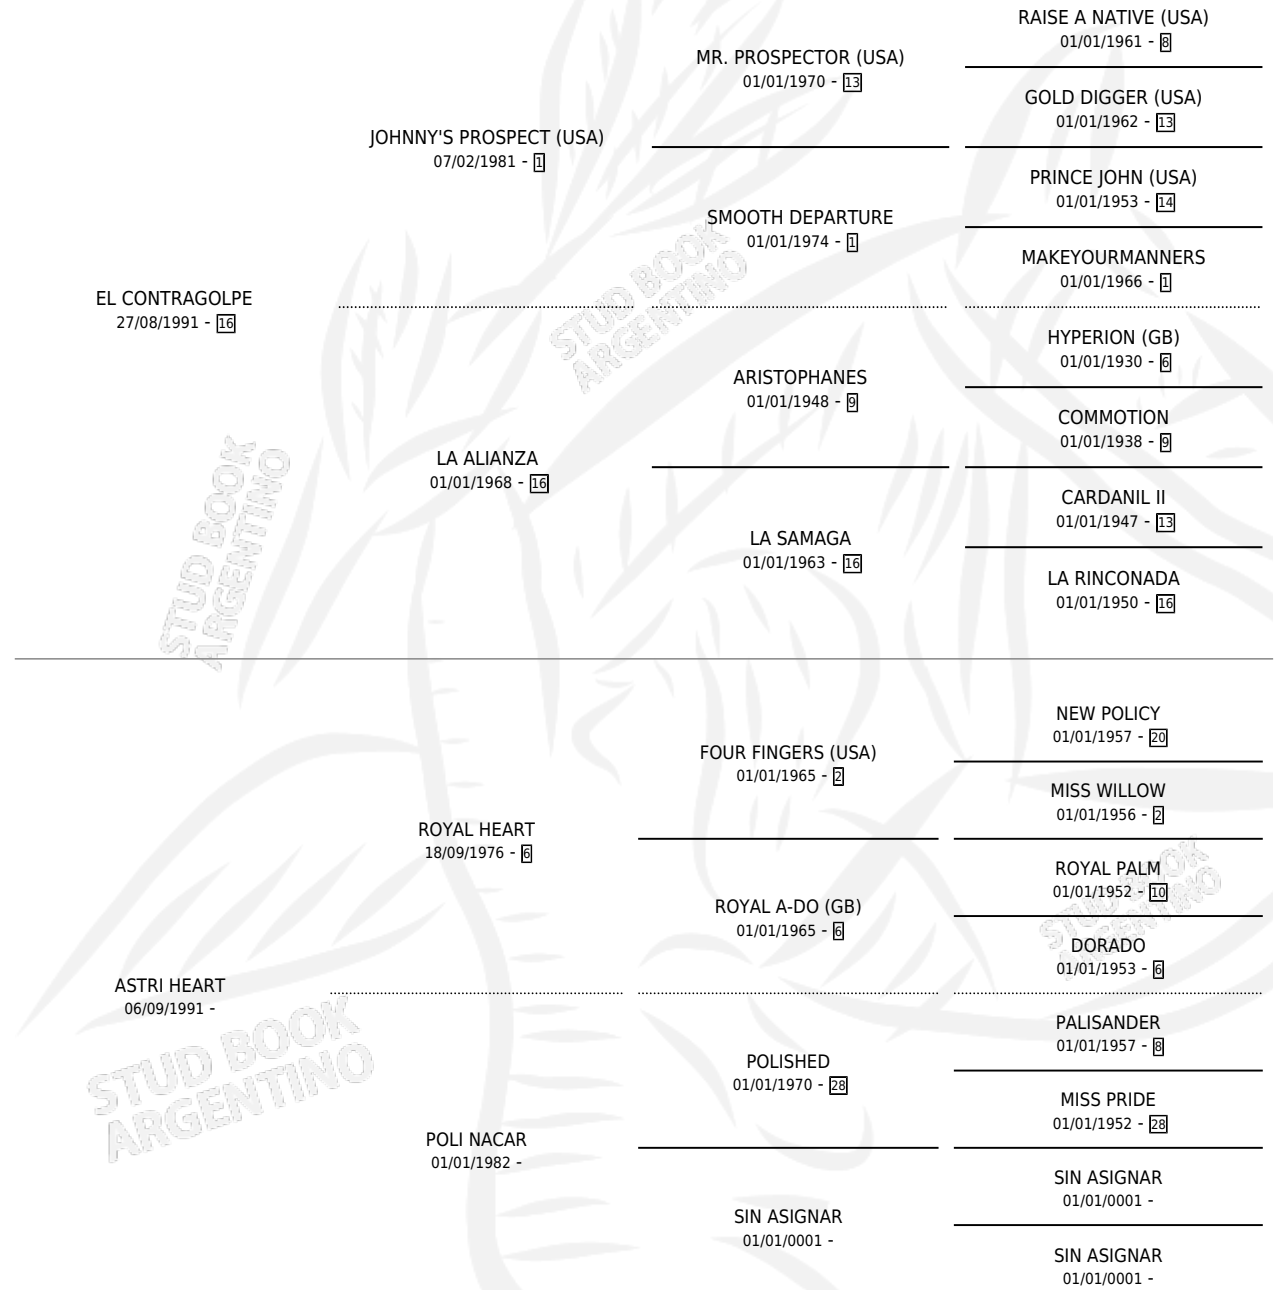

HEART CONTRA

por EL CONTRAGOLPE y ASTRI HEART por ROYAL HEART

Argentina · Hembra · Zaino · SP · 06/11/2002
Familia · Volumen 38

ESTADO

TIPIFICACIÓN SANGUÍNEA	X
TIPIFICACIÓN POR ADN	X
PASAPORTE	X
IDENTIFICACIÓN POR MICROCHIP	X
REPRODUCTOR	X

Lugar de nacimiento: El Federal

Criador: Sin dato

PEDIGREE

HEART CONTRA

Datos oficiales del Stud Book Argentino

Documento generado el 08/05/2026

studbook.org.ar