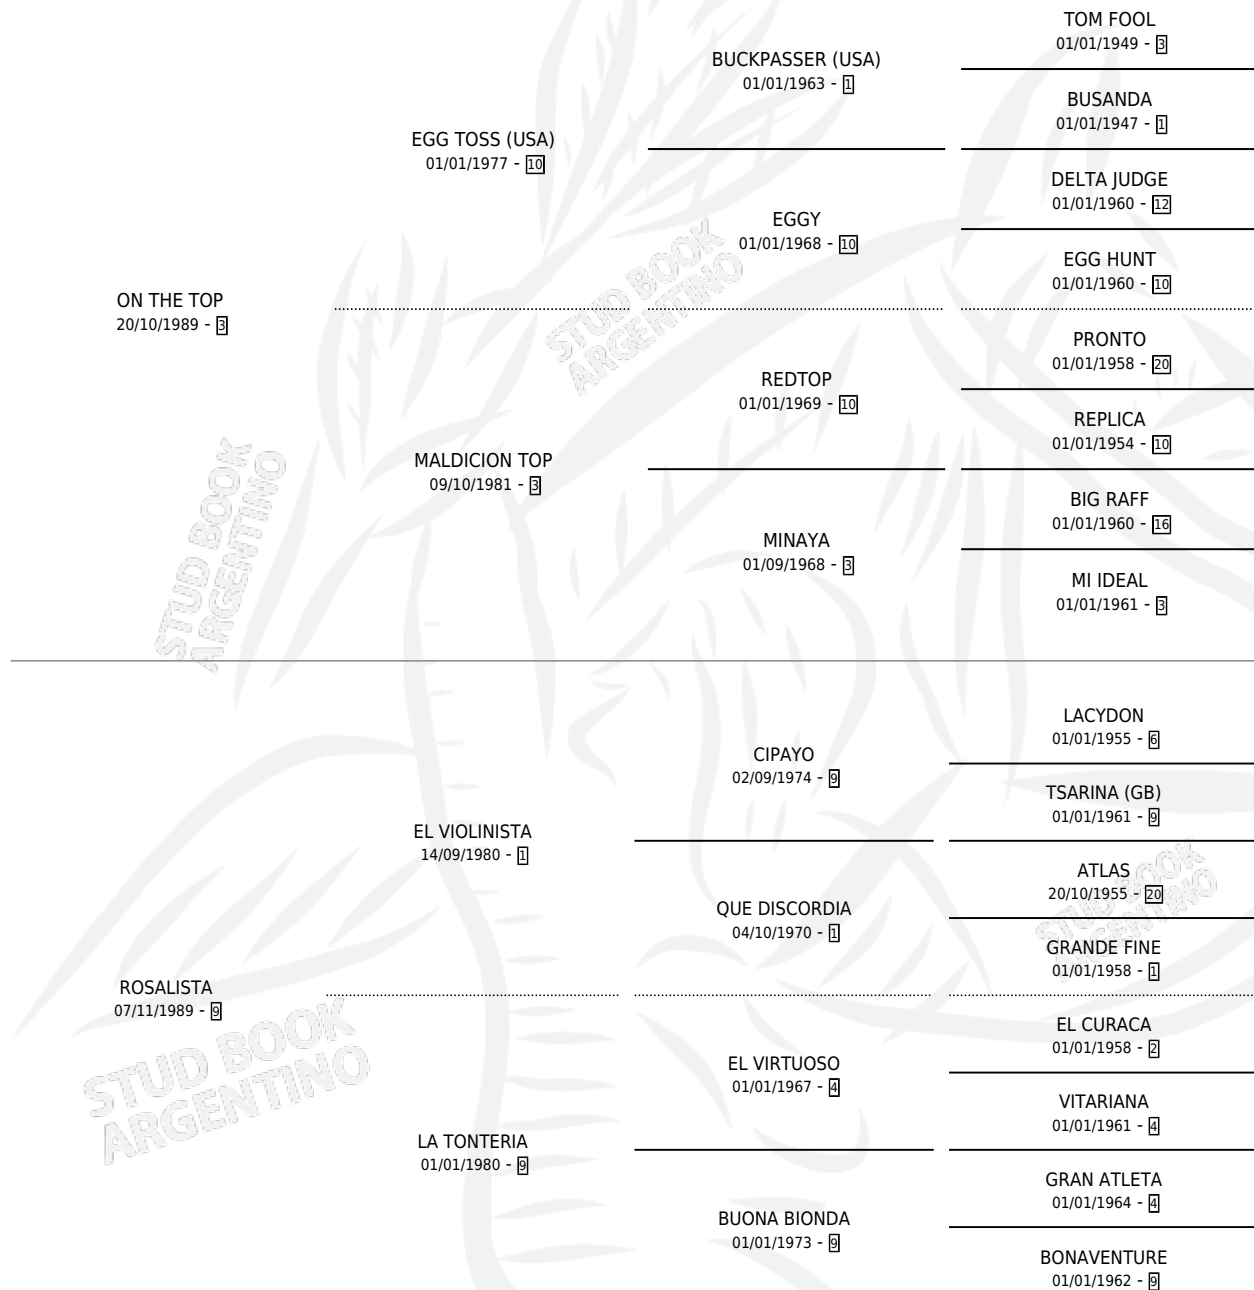

ROSITA TOP

por ON THE TOP y ROSALISTA por EL VIOLINISTA

Argentina · Hembra · Zaino · SP · 26/11/2002
Familia 9-h · Volumen 38

ESTADO

TIPIFICACIÓN SANGUÍNEA	✓
TIPIFICACIÓN POR ADN	✓
PASAPORTE	X
IDENTIFICACIÓN POR MICROCHIP	X
REPRODUCTOR	✓

Lugar de nacimiento: La Enramada

Criador: Sin dato

PEDIGREE

CAMPAÑA

Solo carreras oficiales de Argentina

POR EDAD

EDAD	CC	1°	2°	3°	4°	5°	NP	CLC	CLG	CLCG1	CLGG1	IMPORTE	GANANCIA / CC
4 AÑOS	2	0	0	0	0	1	1	0	0	0	0	\$0	\$0
TOTALES	2	0	0	0	0	1	1	0	0	0	0	\$0	\$0
%		0.0%	0.0%	0.0%	0.0%	50.0%	50.0%	0.0%	0.0%	0.0%	0.0%		