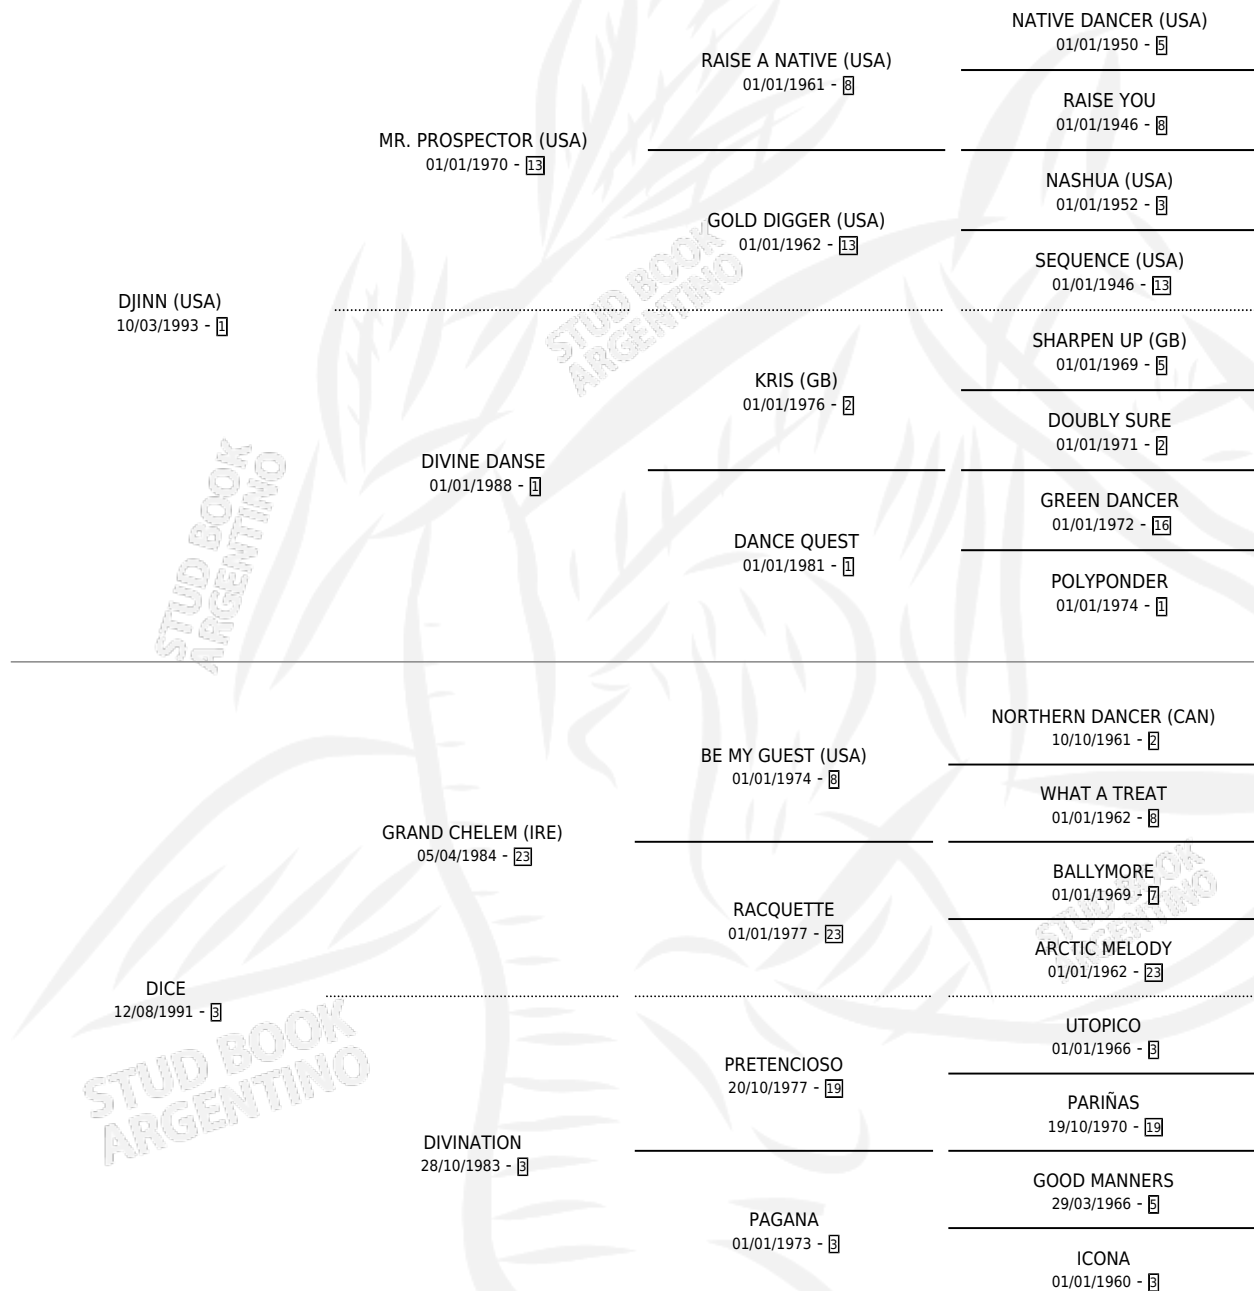

DIME SI

por **DJINN (USA)** y **DICE** por **GRAND CHELEM (IRE)**

Argentina · Hembra · Alazan · SP · 30/11/2002
Familia 3-i · Volumen 38

ESTADO

TIPIFICACIÓN SANGUÍNEA	✓
TIPIFICACIÓN POR ADN	✓
PASAPORTE	✓
IDENTIFICACIÓN POR MICROCHIP	X
REPRODUCTOR	✓

Lugar de nacimiento: Las Guineas

Criador: Sin dato

PEDIGREE

CAMPAÑA

Solo carreras oficiales de Argentina

POR EDAD

EDAD	CC	1°	2°	3°	4°	5°	NP	CLC	CLG	CLCG1	CLGG1	IMPORTE	GANANCIA / CC
6 AÑOS	2	0	0	0	0	0	2	0	0	0	0	\$0	\$0
TOTALES	2	0	0	0	0	0	2	0	0	0	0	\$0	\$0
%		0.0%	0.0%	0.0%	0.0%	0.0%	100%	0.0%	0.0%	0.0%	0.0%		