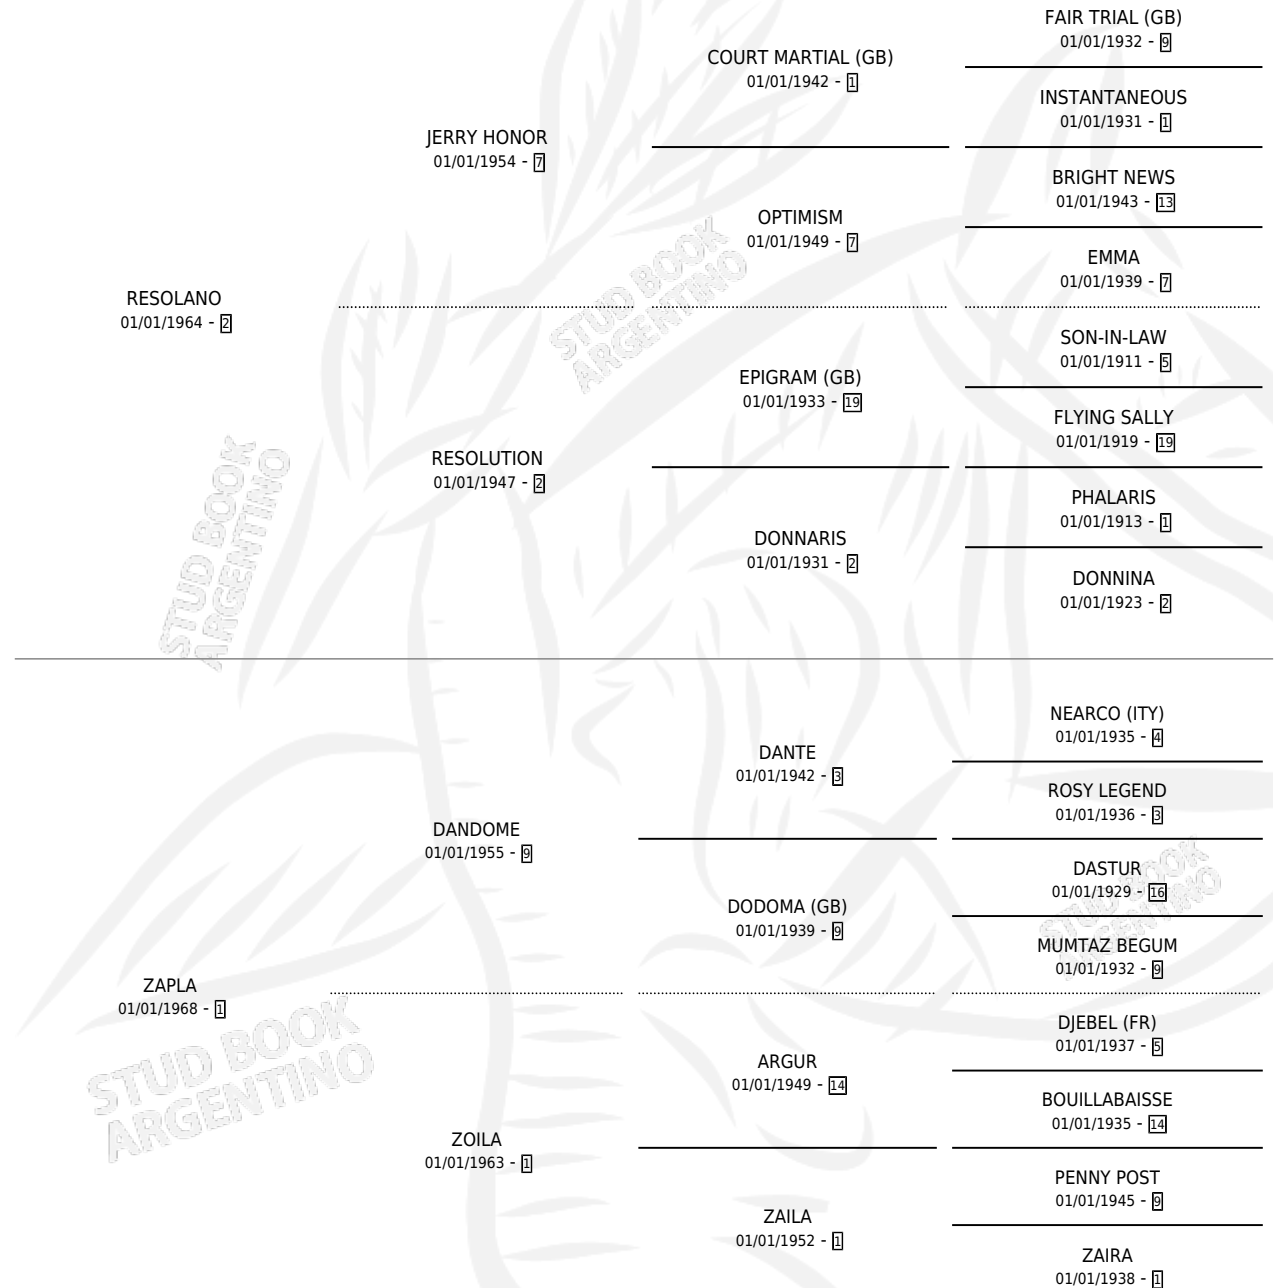

BORRACHERA

por **RESOLANO** y **ZAPLA** por **DANDOME**

Argentina · Hembra · Zaino · SP · 01/01/1974
Familia 1 · Volumen 28

ESTADO

TIPIFICACIÓN SANGUÍNEA	X
TIPIFICACIÓN POR ADN	X
PASAPORTE	X
IDENTIFICACIÓN POR MICROCHIP	X
REPRODUCTOR	✓

Lugar de nacimiento: Campo particular

Criador: Sin dato

~

HIJOS

	MACHOS	HEMBRAS
4 NACIERON	2	2
2 CORRIERON	2	0
2 GANARON	2	0
1 GANADORES CL	0 GANADORES GR	0 GANADORES G1

PEDIGREE

S

mientos 4 / Efectividad 66.67%

PADRILLO	PRODUCTO	CRIADOR	1ER SERVICIO	ÚLTIMO SERVICIO
SEMINARISTA	SEMI BORRACHA (H Z, 25/11/1989)	SIN DATO	30/12/1988	31/12/1988
SEMINARISTA	SEMICURDA (M Z, 14/09/1988)	SIN DATO	18/09/1987	19/09/1987
VITARRO	PLUMA BLANCA (H Z, 21/08/1987)	SIN DATO	27/08/1986	22/09/1986
PACHEQUITO	Ø		19/08/1985	23/08/1985
VITARRO	VINAGRE (M Z, 13/10/1984)	SIN DATO		
VITARRO	Ø			