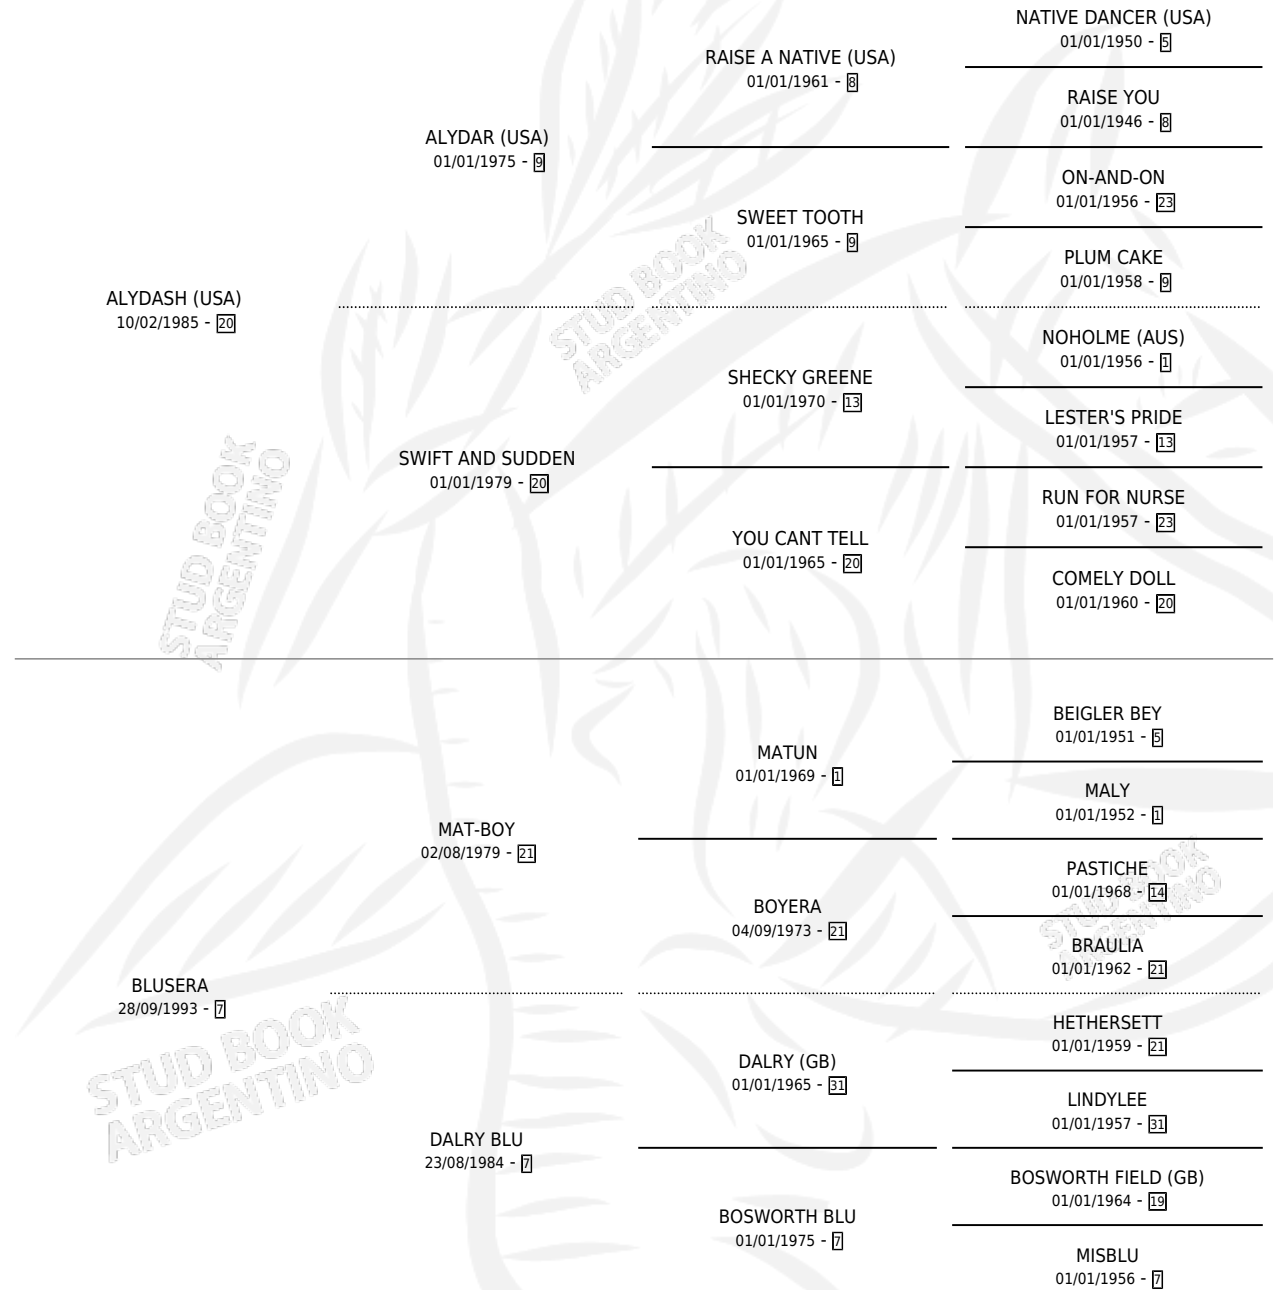

FIDELASHA

por **ALYDASH (USA)** y **BLUSERA** por **MAT-BOY**

Argentina · Hembra · Zaino · SP · 03/09/2001
Familia 7 · Volumen 37

ESTADO

TIPIFICACIÓN SANGUÍNEA	✓
TIPIFICACIÓN POR ADN	X
PASAPORTE	X
IDENTIFICACIÓN POR MICROCHIP	X
REPRODUCTOR	X

Lugar de nacimiento: Don Fidel

Criador: Don Fidel

PEDIGREE

FIDELASHA

Datos oficiales del Stud Book Argentino

Documento generado el 02/05/2026

studbook.org.ar