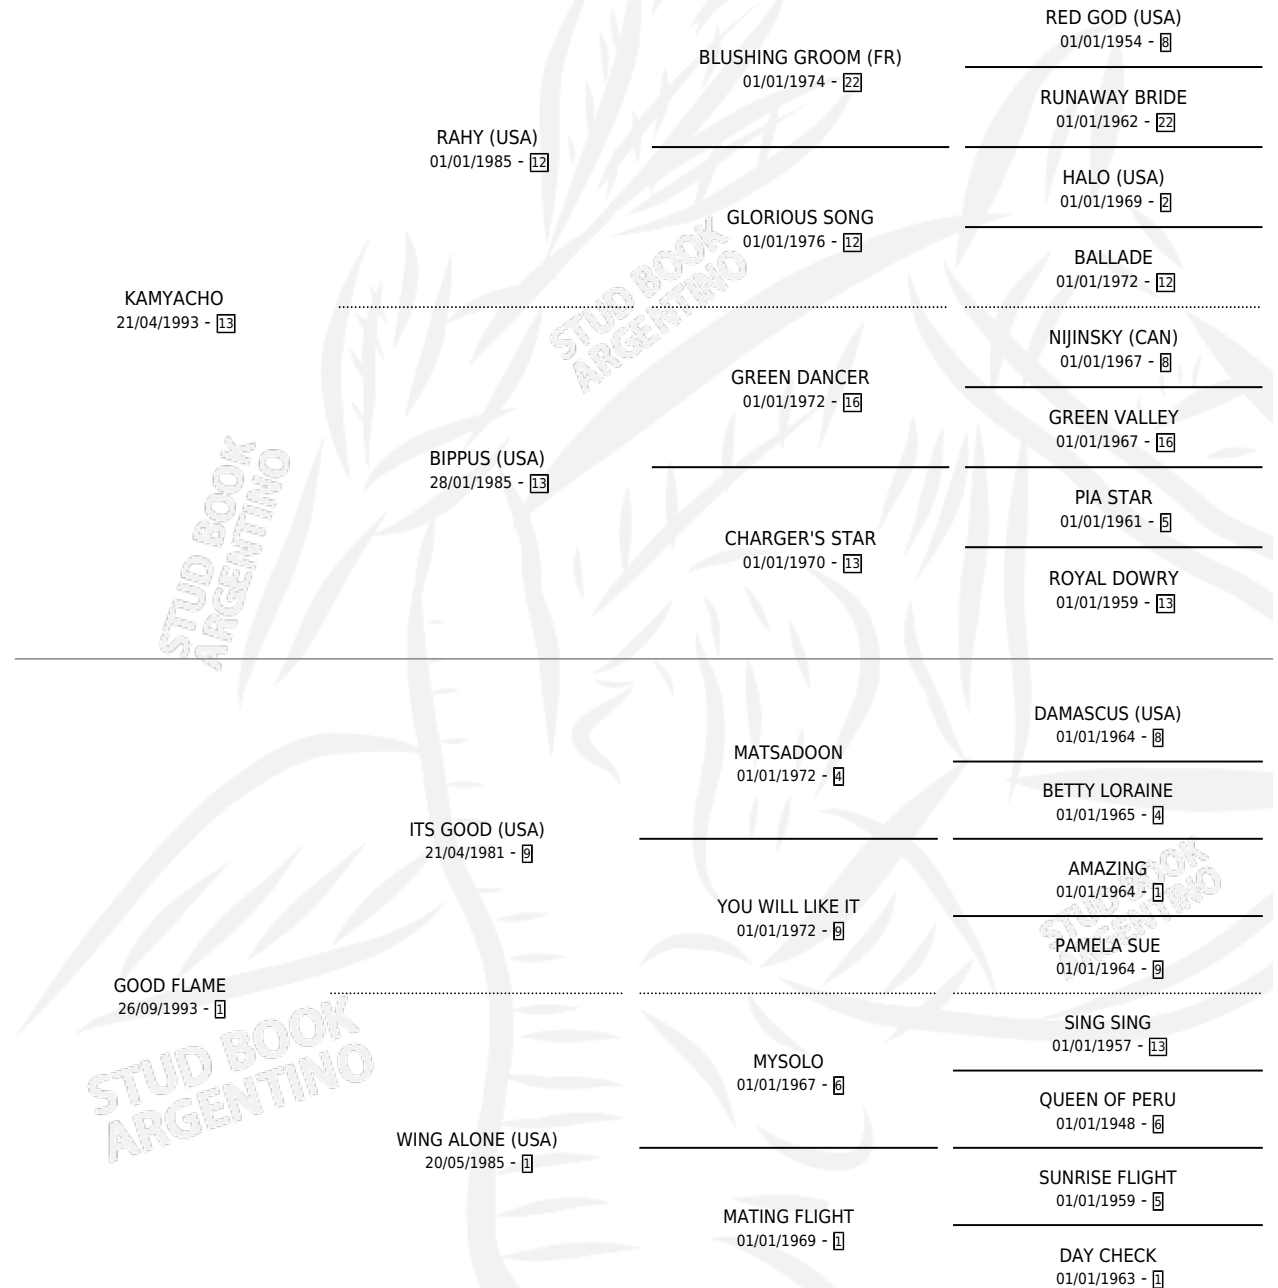

Lugar de nacimiento: Campo particular

Criador: Sin dato

~

HIJOS

	MACHOS	HEMBRAS
4 NACIERON	3	1
1 CORRIERON	1	0
1 GANARON	1	0
0 GANADORES CL	0 GANADORES GR	0 GANADORES G1

PEDIGREE

CAMPAÑA

Solo carreras oficiales de Argentina