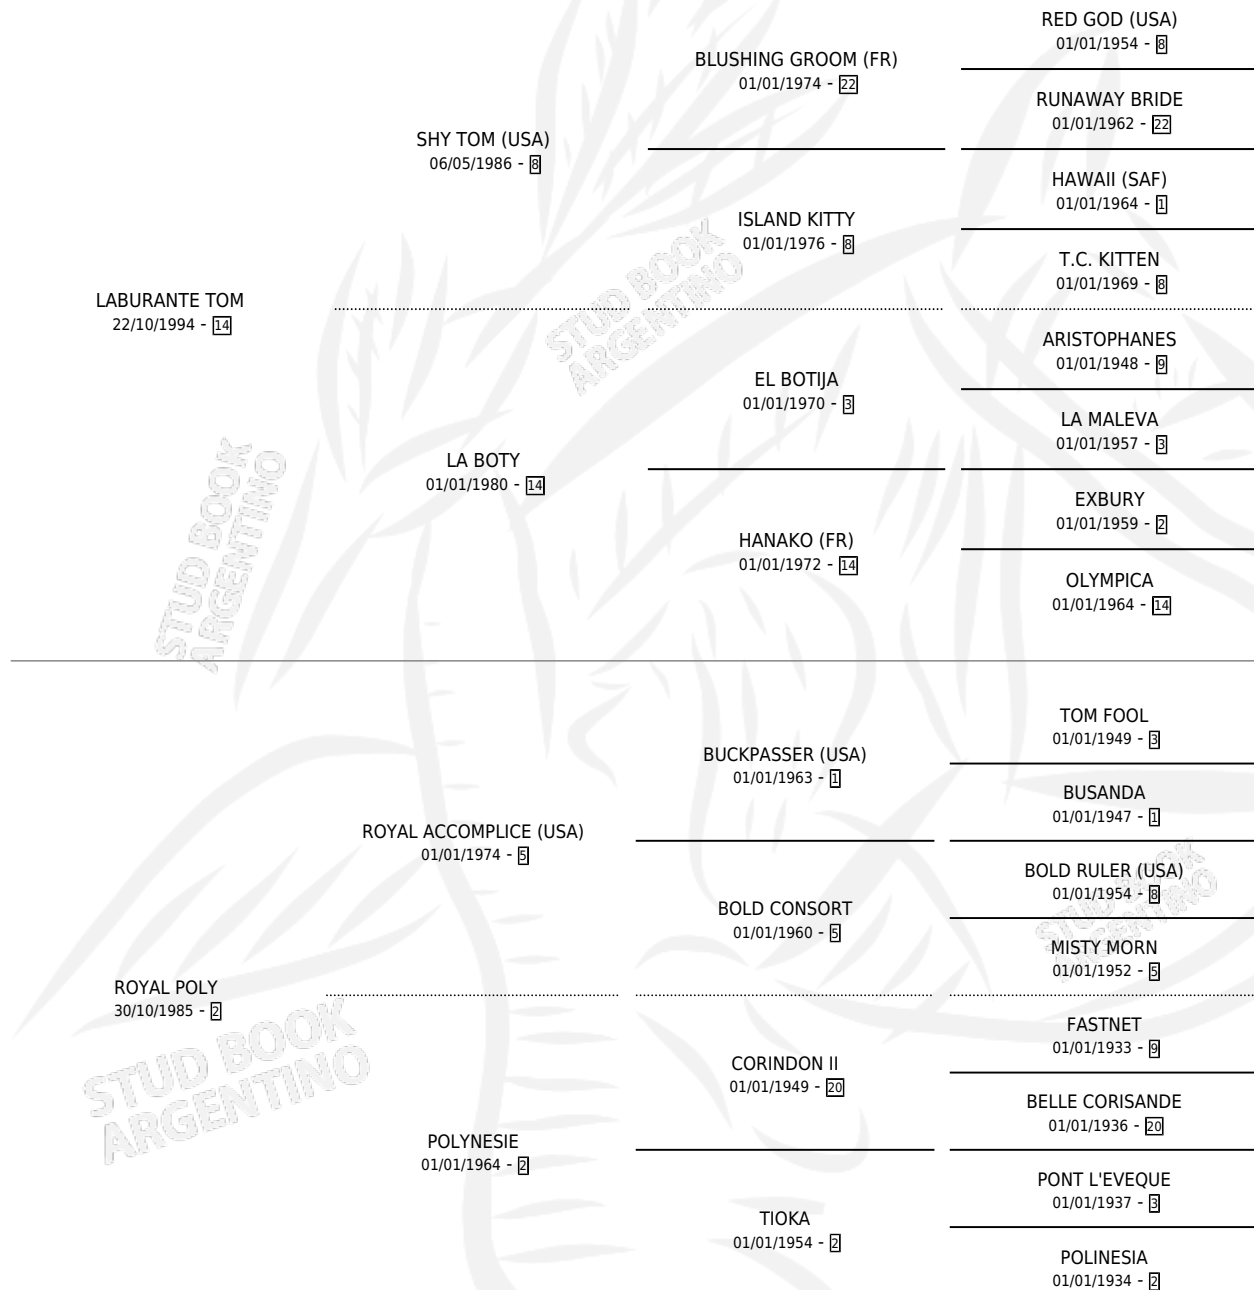

METEORO POLY

por **LABURANTE TOM** y **ROYAL POLY** por **ROYAL ACCOMPLICE (USA)**

Argentina · Macho · Zaino · SP · 01/12/2002
Familia 2-h · Volumen 38

ESTADO

TIPIFICACIÓN SANGUÍNEA	X
TIPIFICACIÓN POR ADN	X
PASAPORTE	X
IDENTIFICACIÓN POR MICROCHIP	X
REPRODUCTOR	X

Lugar de nacimiento: Avanti
Criador: Laffaye Mariano Alfredo

PEDIGREE

METEORO POLY

Datos oficiales del Stud Book Argentino

Documento generado el 25/04/2026

studbook.org.ar