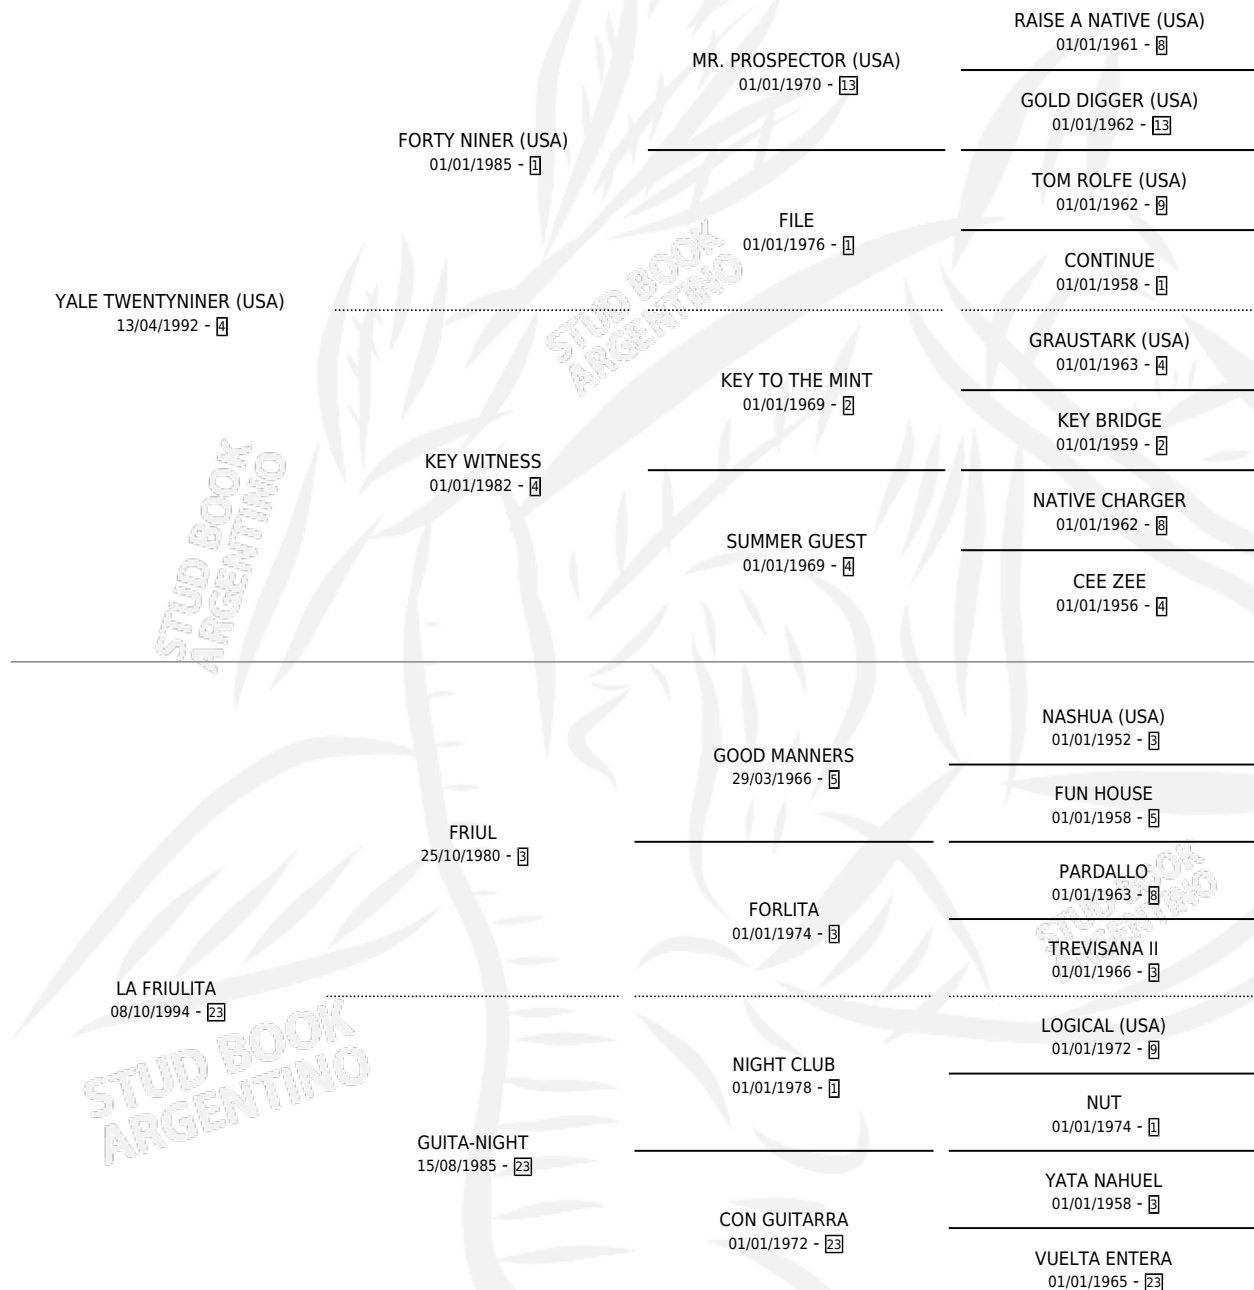

TWENTY FRIUL

por YALE TWENTYNINER (USA) y LA FRIULITA por FRIUL

Argentina · Hembra · Alazan · SP · 28/10/2002
Familia 23-a · Volumen 38

ESTADO

TIPIFICACIÓN SANGUÍNEA	✓
TIPIFICACIÓN POR ADN	X
PASAPORTE	X
IDENTIFICACIÓN POR MICROCHIP	X
REPRODUCTOR	X

Lugar de nacimiento: Cosa Nostra

Criador: Cosa Nostra

PEDIGREE