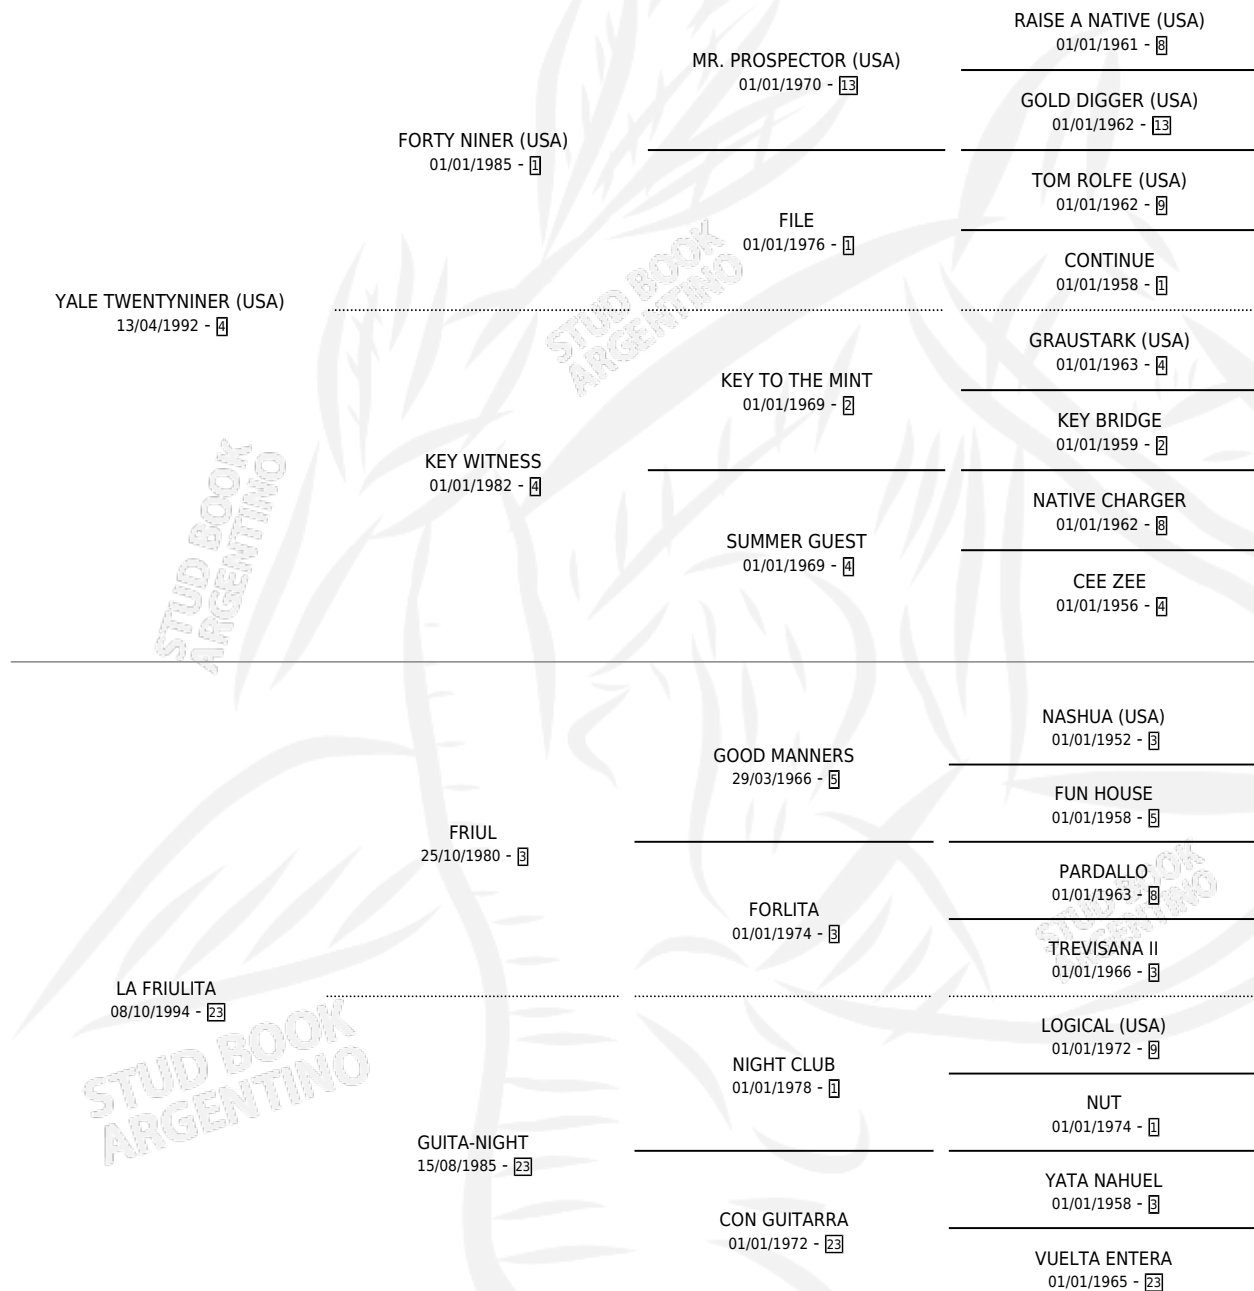

TWENTY FRIUL

por YALE TWENTYNINER (USA) y LA FRIULITA por FRIUL

Argentina · Hembra · Alazan · SP · 28/10/2002
Familia 23-a · Volumen 38

ESTADO

TIPIFICACIÓN SANGUÍNEA	✓
TIPIFICACIÓN POR ADN	X
PASAPORTE	X
IDENTIFICACIÓN POR MICROCHIP	X
REPRODUCTOR	X

Lugar de nacimiento: Cosa Nostra

Criador: Cosa Nostra

PEDIGREE

CAMPAÑA

Solo carreras oficiales de Argentina

POR EDAD

EDAD	CC	1°	2°	3°	4°	5°	NP	CLC	CLG	CLCG1	CLGG1	IMPORTE	GANANCIA / CC
2 AÑOS	4	0	0	0	1	1	2	0	0	0	0	\$1,200	\$300
3 AÑOS	4	1	1	0	0	0	2	0	0	0	0	\$12,000	\$3,000
TOTALES	8	1	1	0	1	1	4	0	0	0	0	\$13,200	\$1,650
%		12.5%	12.5%	0.0%	12.5%	12.5%	50.0%	0.0%	0.0%	0.0%	0.0%		

Ganadora en Palermo - \$13,200, a los 3 años.

POR DISTANCIA

HIPODROMO	CC	1°	2°	3°	4°	5°	NP	CLC	CLG	CLCG1	CLGG1	IMPORTE
PALERMO	2	1	0	0	0	0	1	0	0	0	0	\$10,000
1200 MTS	1	0	0	0	0	0	1	0	0	0	0	\$0
1000 MTS	1	1	0	0	0	0	0	0	0	0	0	\$10,000
SAN ISIDRO	2	0	0	0	0	0	2	0	0	0	0	\$0
1000 MTS	2	0	0	0	0	0	2	0	0	0	0	\$0
LA PLATA	4	0	1	0	1	1	1	0	0	0	0	\$3,200
1100 MTS	1	0	1	0	0	0	0	0	0	0	0	\$2,000
1000 MTS	2	0	0	0	1	0	1	0	0	0	0	\$720
1400 MTS	1	0	0	0	0	1	0	0	0	0	0	\$480