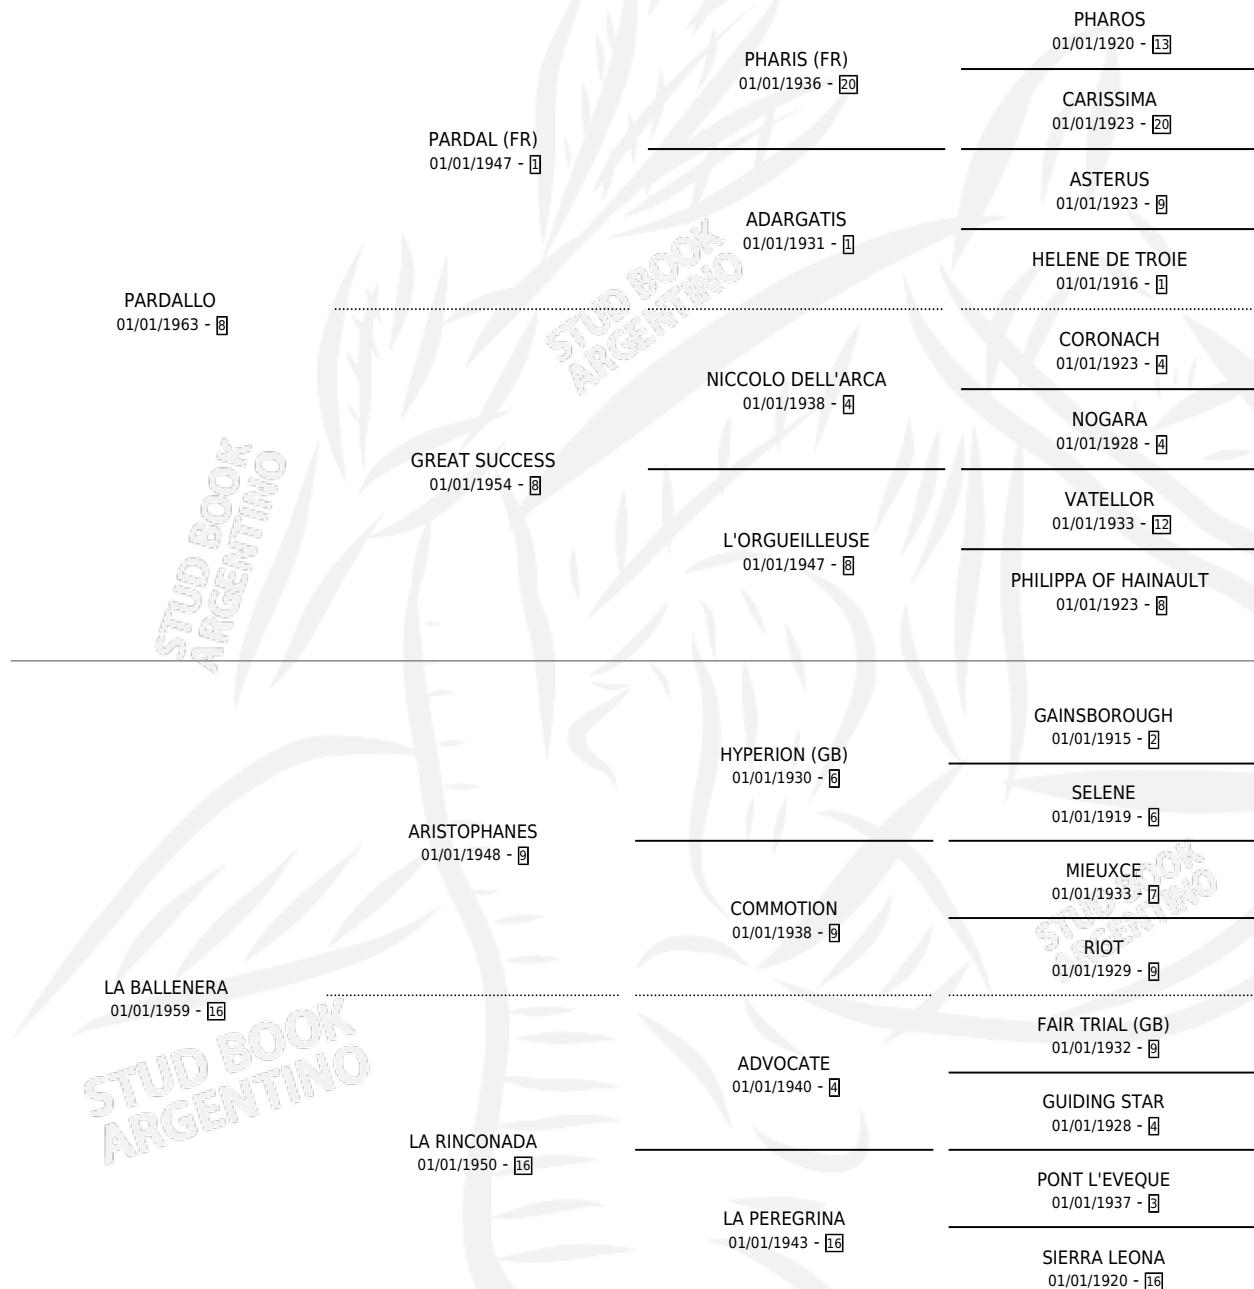

EL VASCO NEGRO

por **PARDALLO** y **LA BALLENERA** por **ARISTOPHANES**

Argentina · Macho · Zaino · SP · 01/01/1974
Familia 16-e · Volumen 28

ESTADO

TIPIFICACIÓN SANGUÍNEA	✓
TIPIFICACIÓN POR ADN	X
PASAPORTE	X
IDENTIFICACIÓN POR MICROCHIP	X
REPRODUCTOR	✓

Lugar de nacimiento: Campo particular

Criador: Sin dato

~

HIJOS

	MACHOS	HEMBRAS
23 NACIERON	12	11
5 CORRIERON	3	2
1 GANARON	1	0
0 GANADORES CL	0 GANADORES GR	0 GANADORES G1

PEDIGREE

CAMPAÑA

Solo carreras oficiales de Argentina