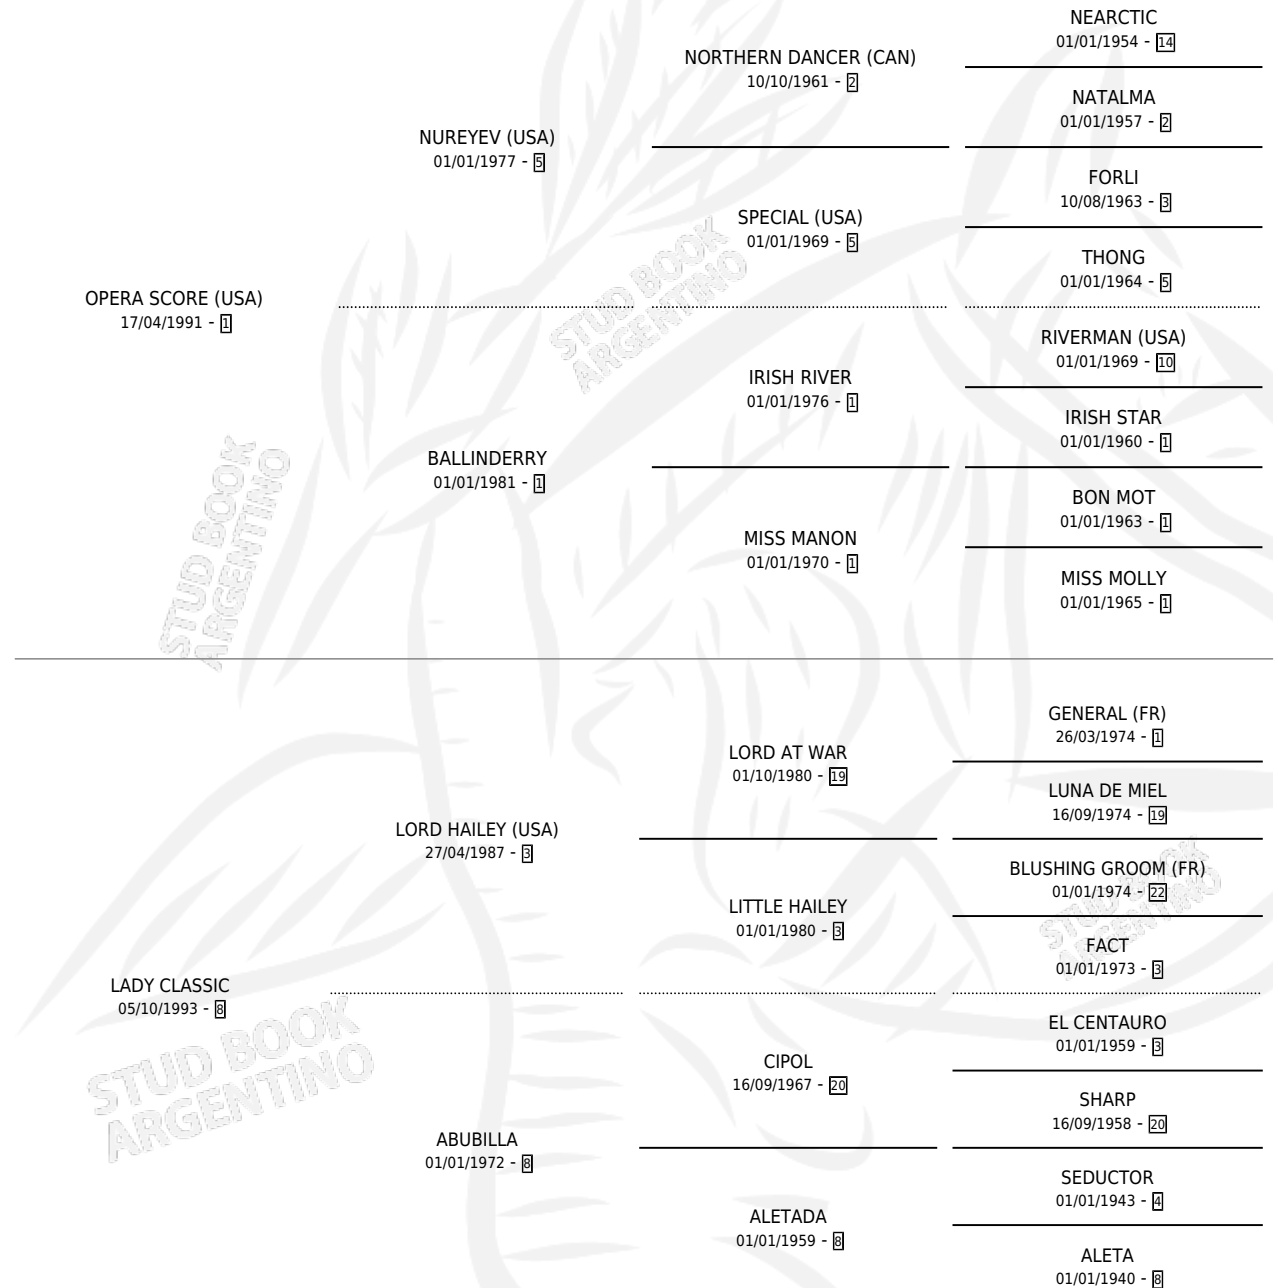

OPERA CLASSIC

por OPERA SCORE (USA) y LADY CLASSIC por LORD HAILEY (USA)

Argentina · Hembra · Zaino · SP · 30/08/2002
Familia 8-j · Volumen 38

ESTADO

TIPIFICACIÓN SANGUÍNEA	X
TIPIFICACIÓN POR ADN	X
PASAPORTE	X
IDENTIFICACIÓN POR MICROCHIP	X
REPRODUCTOR	X

Lugar de nacimiento: Los Prados

Criador: Los Prados

PEDIGREE

OPERA CLASSIC

Datos oficiales del Stud Book Argentino

Documento generado el 28/04/2026

studbook.org.ar