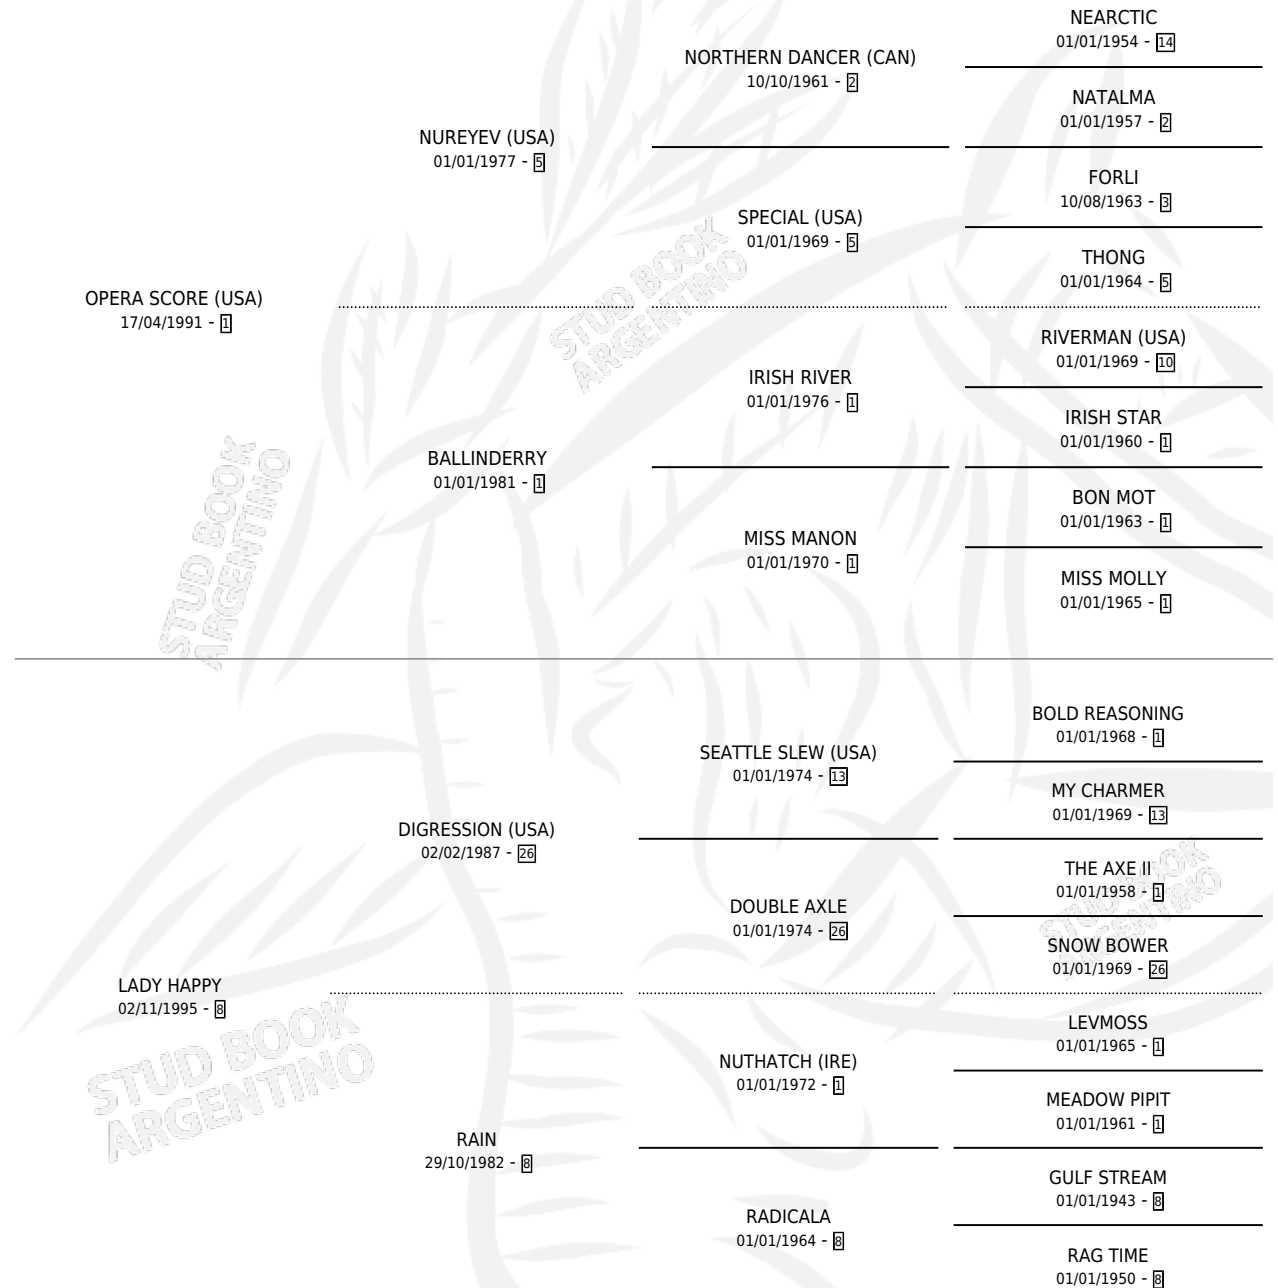

OPERA DIG

por OPERA SCORE (USA) y LADY HAPPY por DIGRESSION (USA)

Argentina · Hembra · Zaino · SP · 11/09/2002
Familia 8-k · Volumen 38

ESTADO

TIPIFICACIÓN SANGUÍNEA	X
TIPIFICACIÓN POR ADN	X
PASAPORTE	X
IDENTIFICACIÓN POR MICROCHIP	X
REPRODUCTOR	X

Lugar de nacimiento: Los Prados

Criador: Los Prados

PEDIGREE

OPERA DIG

Datos oficiales del Stud Book Argentino

Documento generado el 09/06/2026

studbook.org.ar