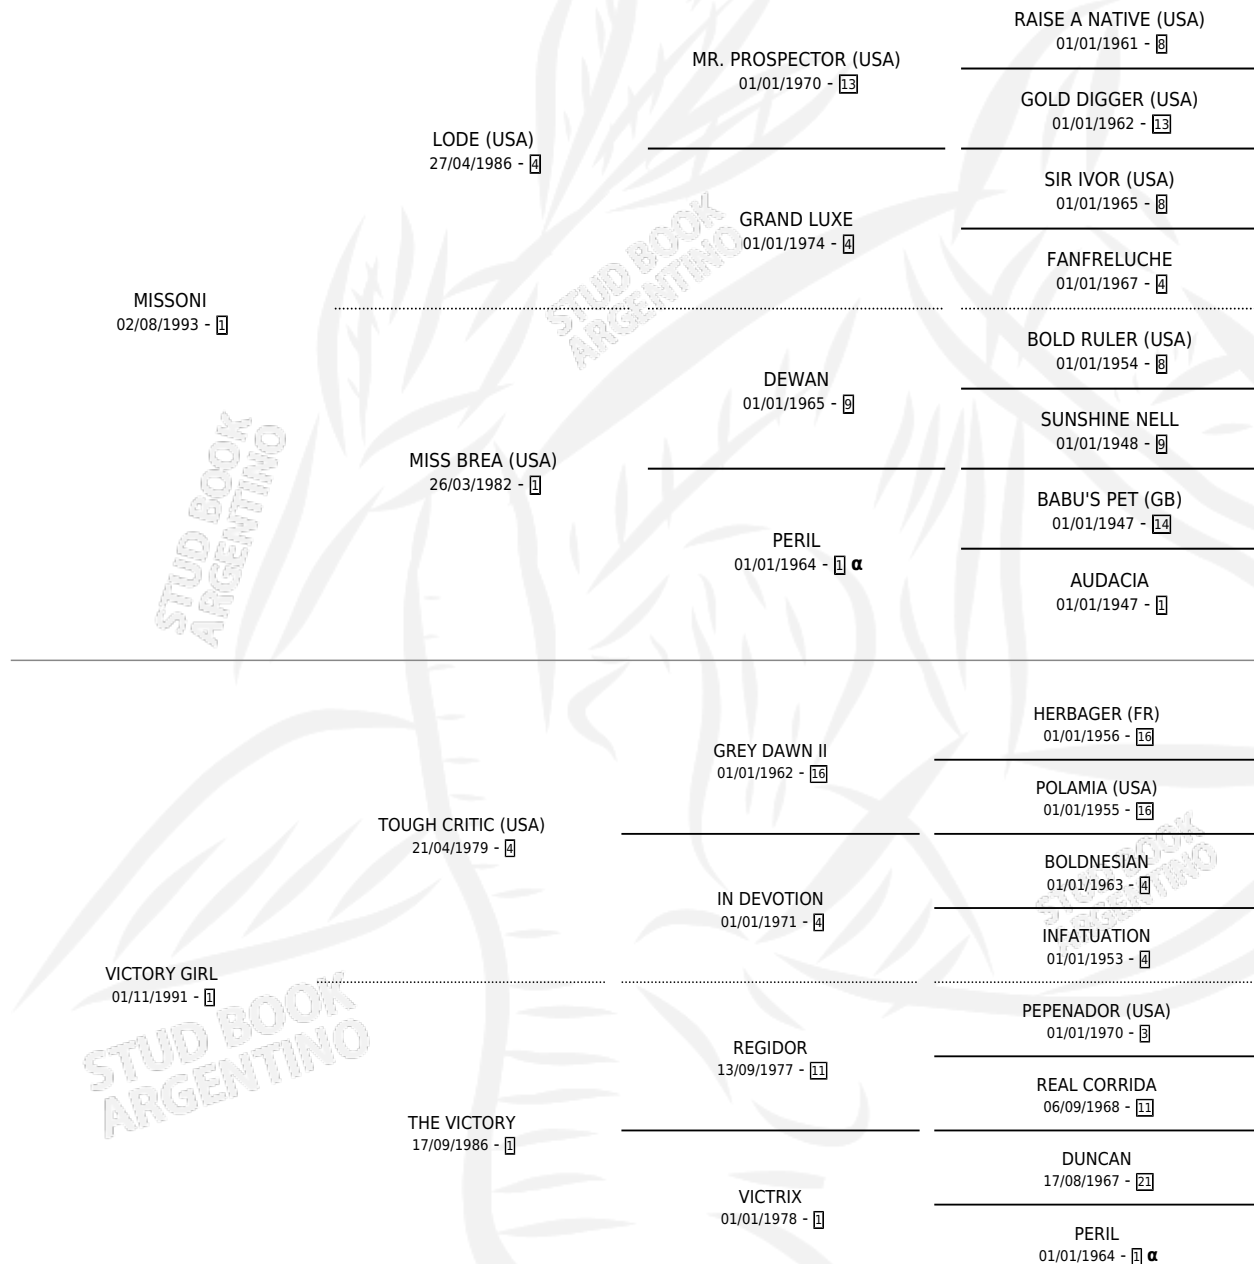

MISS CRITIC

por **MISSONI** y **VICTORY GIRL** por **TOUGH CRITIC (USA)**

Argentina · Hembra · Zaino · SP · 29/08/2002
Familia 1-o · Volumen 38

ESTADO

TIPIFICACIÓN SANGUÍNEA	X
TIPIFICACIÓN POR ADN	X
PASAPORTE	X
IDENTIFICACIÓN POR MICROCHIP	X
REPRODUCTOR	X

Lugar de nacimiento: Los Prados

Criador: Los Prados

PEDIGREE

INBREEDING : α

MISS CRITIC

Datos oficiales del Stud Book Argentino

Documento generado el 06/05/2026

studbook.org.ar