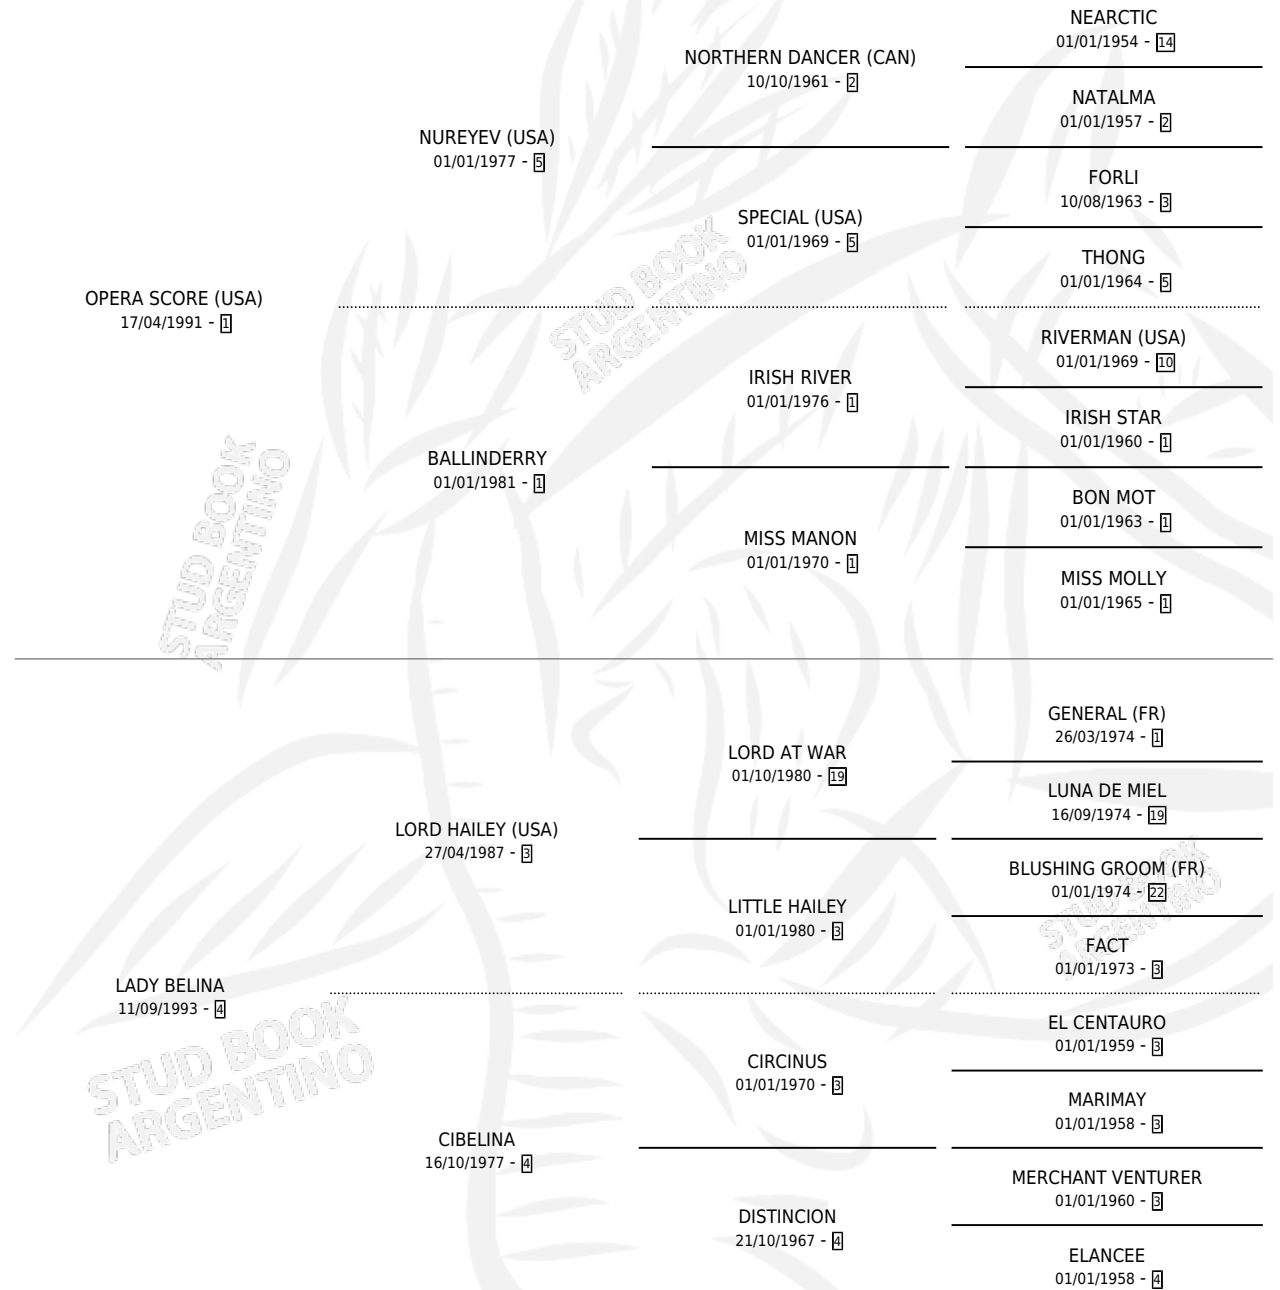

OPERA BEL

por OPERA SCORE (USA) y LADY BELINA por LORD HAILEY (USA)

Argentina · Hembra · Alazan · SP · 18/07/2002
Familia 4-k · Volumen 38

ESTADO

TIPIFICACIÓN SANGUÍNEA	X
TIPIFICACIÓN POR ADN	✓
PASAPORTE	X
IDENTIFICACIÓN POR MICROCHIP	X
REPRODUCTOR	✓

Lugar de nacimiento: Los Prados
Criador: Los Prados

~

HIJOS

	MACHOS	HEMBRAS
6 NACIERON	4	2
2 CORRIERON	1	1
1 GANARON	0	1

0	0	0
GANADORES CL	GANADORES GR	GANADORES G1

PEDIGREE

CAMPAÑA

Solo carreras oficiales de Argentina