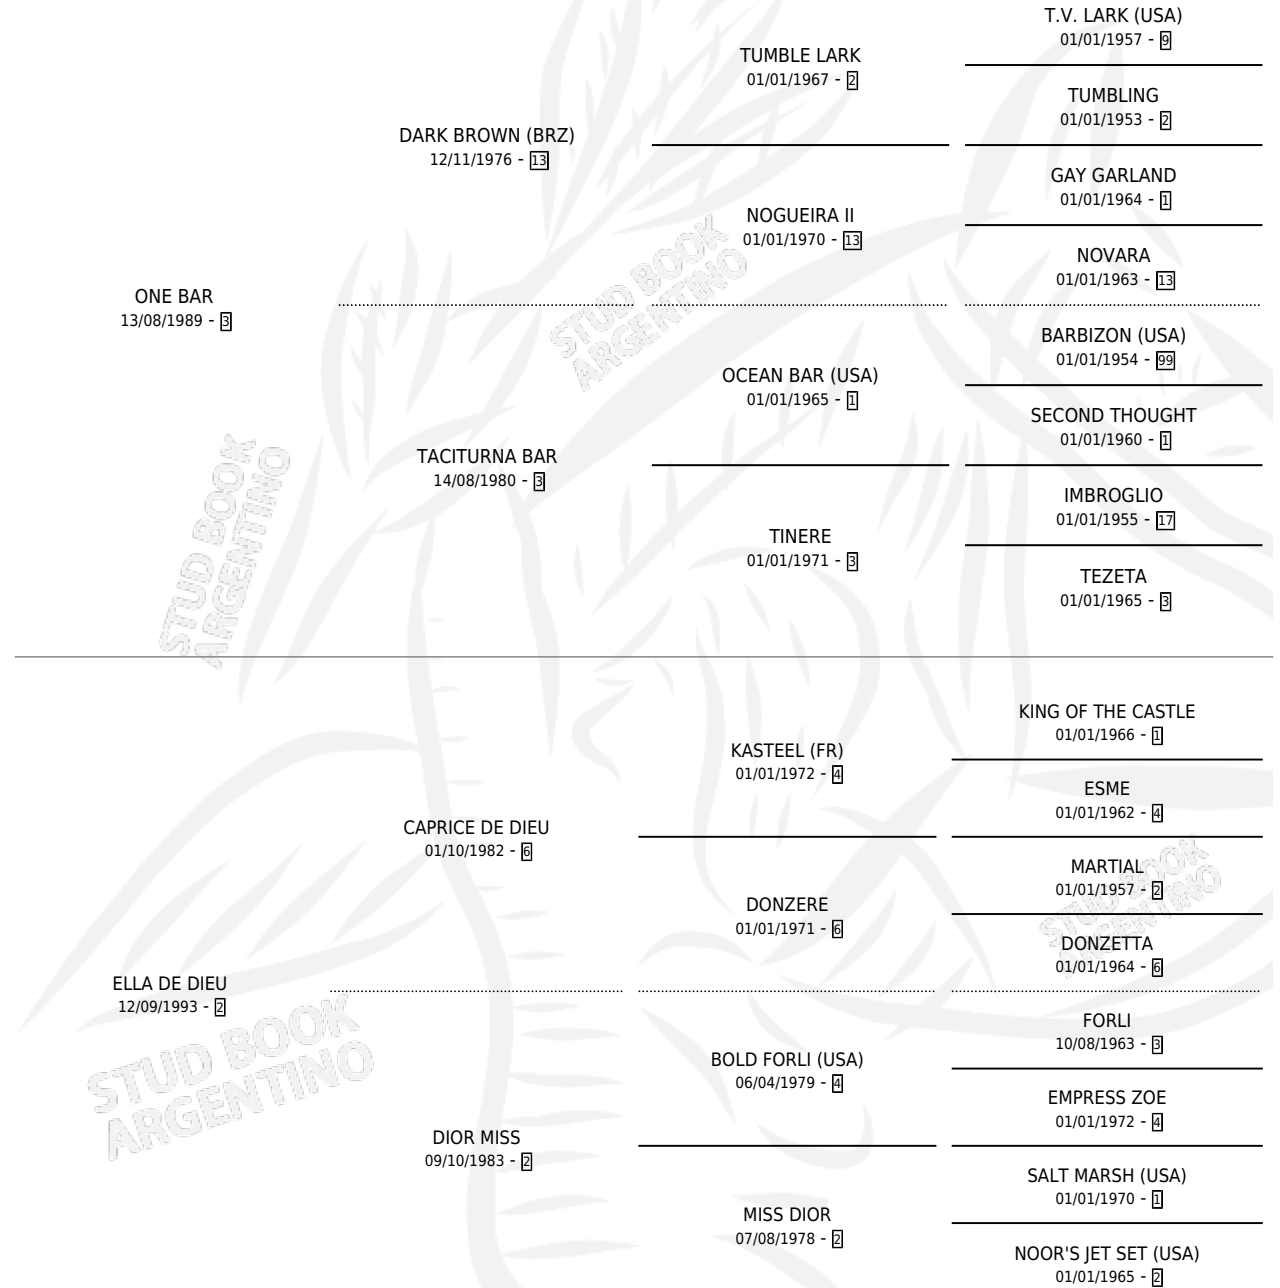

ILUSION DEL BAR

por ONE BAR y ELLA DE DIEU por CAPRICE DE DIEU

Argentina · Hembra · Zaino · SP · 23/09/2002
Familia 2-o · Volumen 38

ESTADO

TIPIFICACIÓN SANGUÍNEA	X
TIPIFICACIÓN POR ADN	✓
PASAPORTE	X
IDENTIFICACIÓN POR MICROCHIP	X
REPRODUCTOR	✓

Lugar de nacimiento: Tramo Veinte

Criador: Tramo Veinte

PEDIGREE

S

mientos 0 / Efectividad 0.00%

PADRILLO	PRODUCTO	CRIADOR	1ER SERVICIO	ÚLTIMO SERVICIO
OPERA SCORE (USA)	∅		14/09/2010	18/09/2010
ILUSION DEL BAR	∅		04/09/2009	20/10/2009
Datos oficiales del Stud Book Argentino				
OPERA SCORE (USA)	∅		26/12/2008	29/12/2008
PRETTY FAST	∅		05/12/2007	07/12/2007
OPERA SCORE (USA)	∅		22/11/2006	31/12/2006
OPERA SCORE (USA)	∅		09/11/2005	11/11/2005