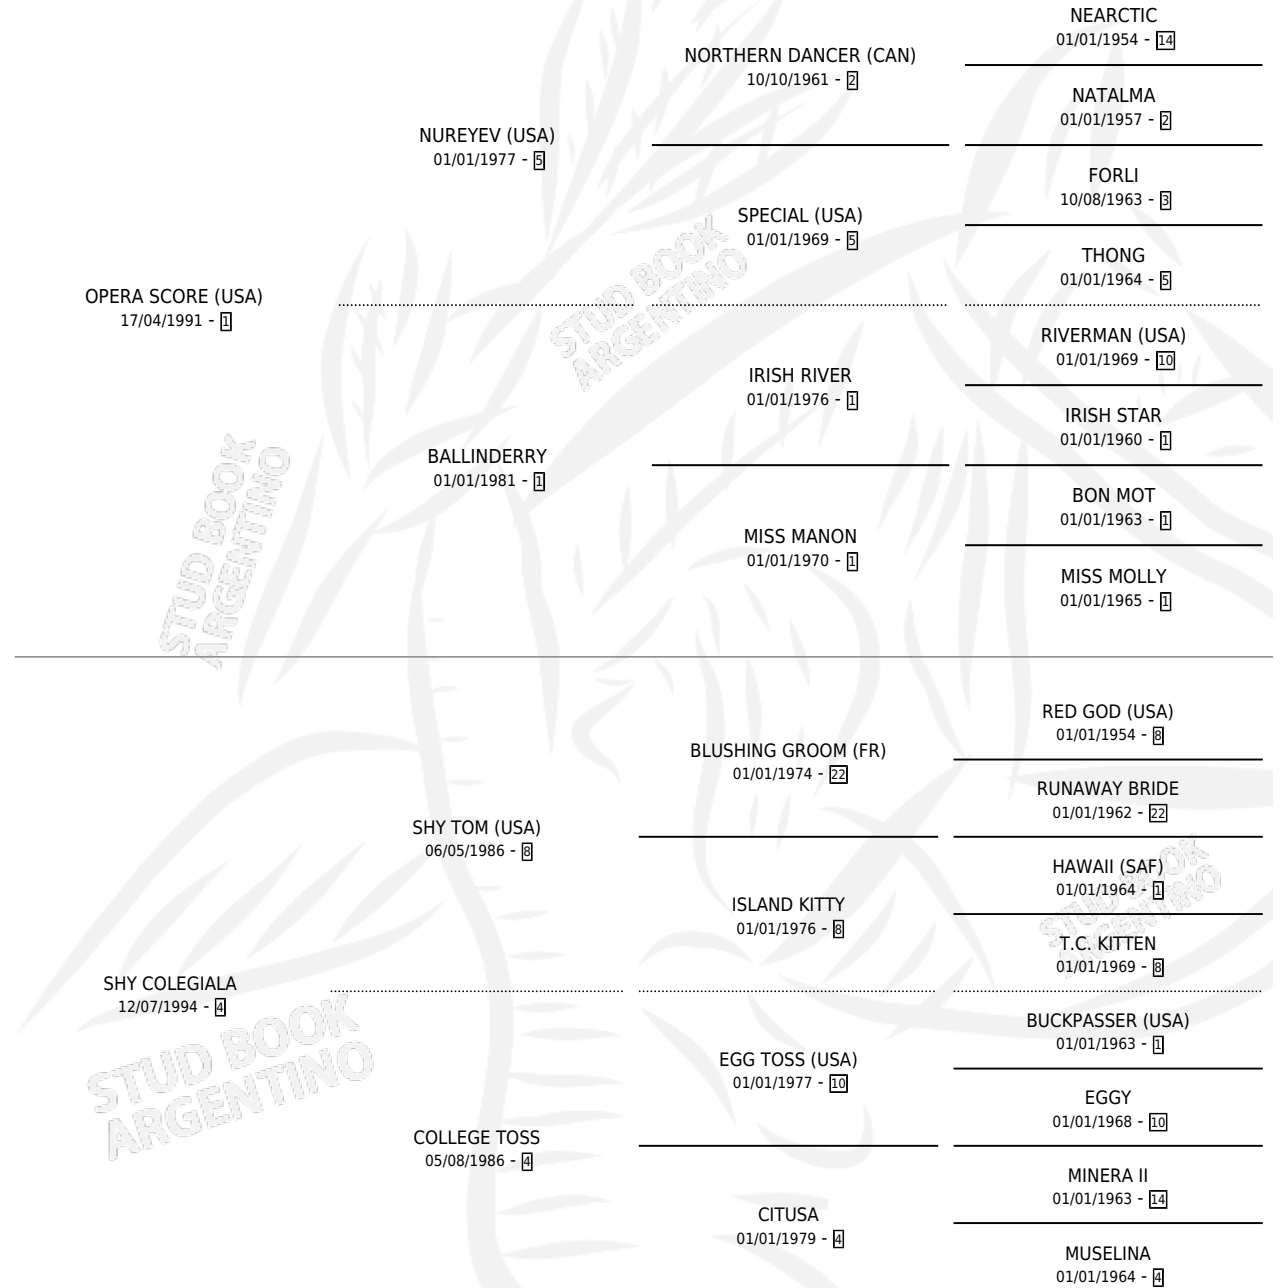

# COLEGIAL SCORE

por OPERA SCORE (USA) y SHY COLEGIALA por SHY TOM (USA)

Argentina · Macho · Zaino Doradillo · SP · 30/08/2001  
Familia 4-j · Volumen 37

## ESTADO

TIPIFICACIÓN SANGUÍNEA	✓
TIPIFICACIÓN POR ADN	X
PASAPORTE	X
IDENTIFICACIÓN POR MICROCHIP	X
REPRODUCTOR	X

**Lugar de nacimiento:** Los Prados  
**Criador:** Tramo Veinte