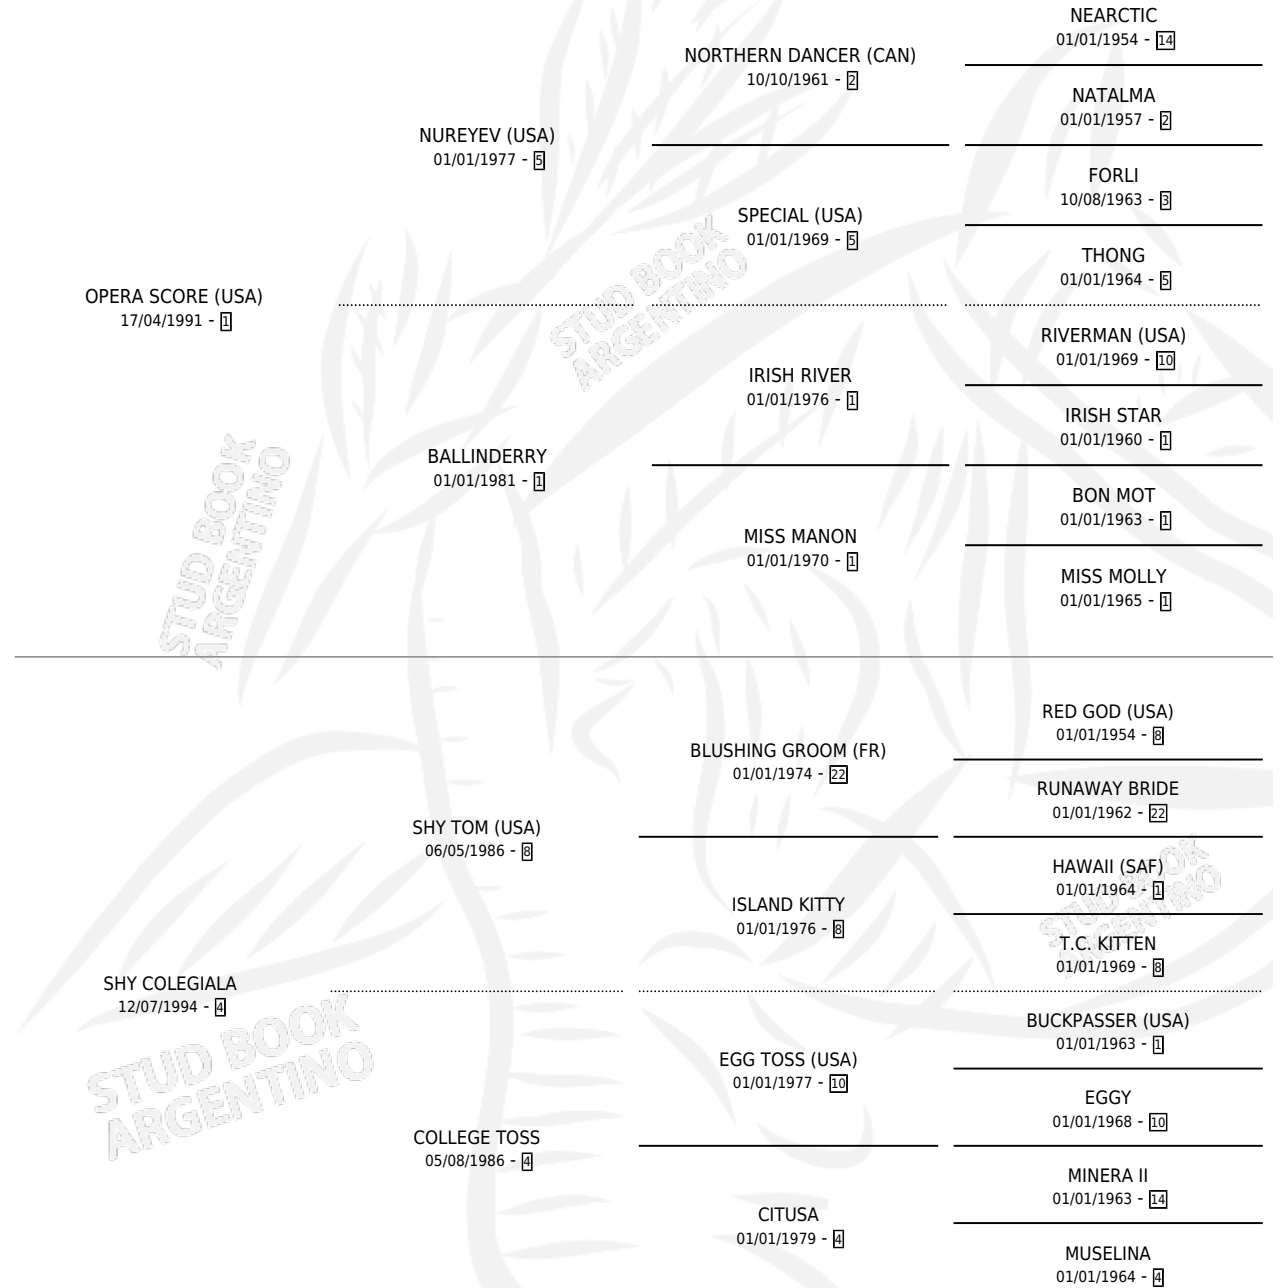

COLEGIAL SCORE

por OPERA SCORE (USA) y SHY COLEGIALA por SHY TOM (USA)

Argentina · Macho · Zaino Doradillo · SP · 30/08/2001
Familia 4-j · Volumen 37

ESTADO

TIPIFICACIÓN SANGUÍNEA	✓
TIPIFICACIÓN POR ADN	X
PASAPORTE	X
IDENTIFICACIÓN POR MICROCHIP	X
REPRODUCTOR	X

Lugar de nacimiento: Los Prados
Criador: Tramo Veinte

PEDIGREE

CAMPAÑA

Solo carreras oficiales de Argentina

POR EDAD

EDAD	CC	1°	2°	3°	4°	5°	NP	CLC	CLG	CLCG1	CLGG1	IMPORTE	GANANCIA / CC
4 AÑOS	10	1	0	0	0	0	9	0	0	0	0	\$11,500	\$1,150
TOTALES	10	1	0	0	0	0	9	0	0	0	0	\$11,500	\$1,150
%		10.0%	0.0%	0.0%	0.0%	0.0%	90.0%	0.0%	0.0%	0.0%	0.0%		

Ganador en San Isidro - \$11,500, a los 4 años.

POR DISTANCIA

HIPODROMO	CC	1°	2°	3°	4°	5°	NP	CLC	CLG	CLCG1	CLGG1	IMPORTE
PALERMO	6	0	0	0	0	0	6	0	0	0	0	\$100
1200 MTS	4	0	0	0	0	0	4	0	0	0	0	\$100
1000 MTS	1	0	0	0	0	0	1	0	0	0	0	\$0
1400 MTS	1	0	0	0	0	0	1	0	0	0	0	\$0
SAN ISIDRO	3	1	0	0	0	0	2	0	0	0	0	\$11,400
1200 MTS	3	1	0	0	0	0	2	0	0	0	0	\$11,400
LA PLATA	1	0	0	0	0	0	1	0	0	0	0	\$0
1200 MTS	1	0	0	0	0	0	1	0	0	0	0	\$0