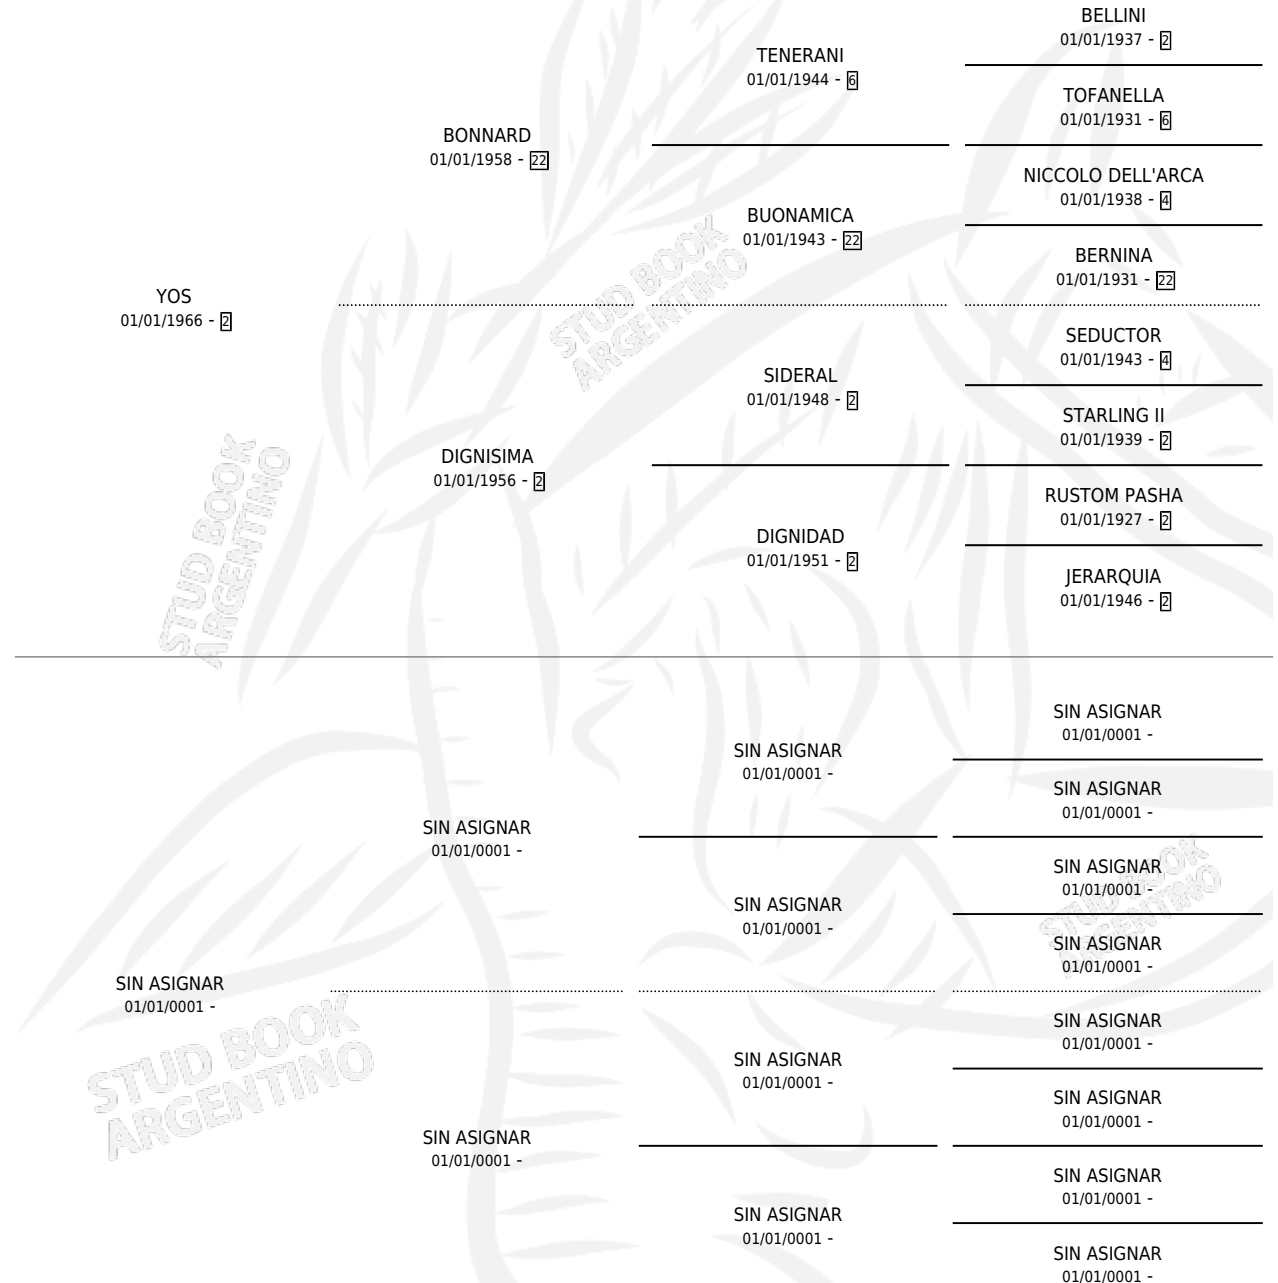

RISA FUERTE

por YOS y SIN ASIGNAR por SIN ASIGNAR

Argentina · Hembra · Tordillo · SP · 01/01/1974
Familia · Volumen 28

ESTADO

TIPIFICACIÓN SANGUÍNEA	X
TIPIFICACIÓN POR ADN	X
PASAPORTE	X
IDENTIFICACIÓN POR MICROCHIP	X
REPRODUCTOR	✓

Lugar de nacimiento: Campo particular

Criador: Sin dato

~

HIJOS

	MACHOS	HEMBRAS
2 NACIERON	0	2
SIN ACTUACIONES		

PEDIGREE