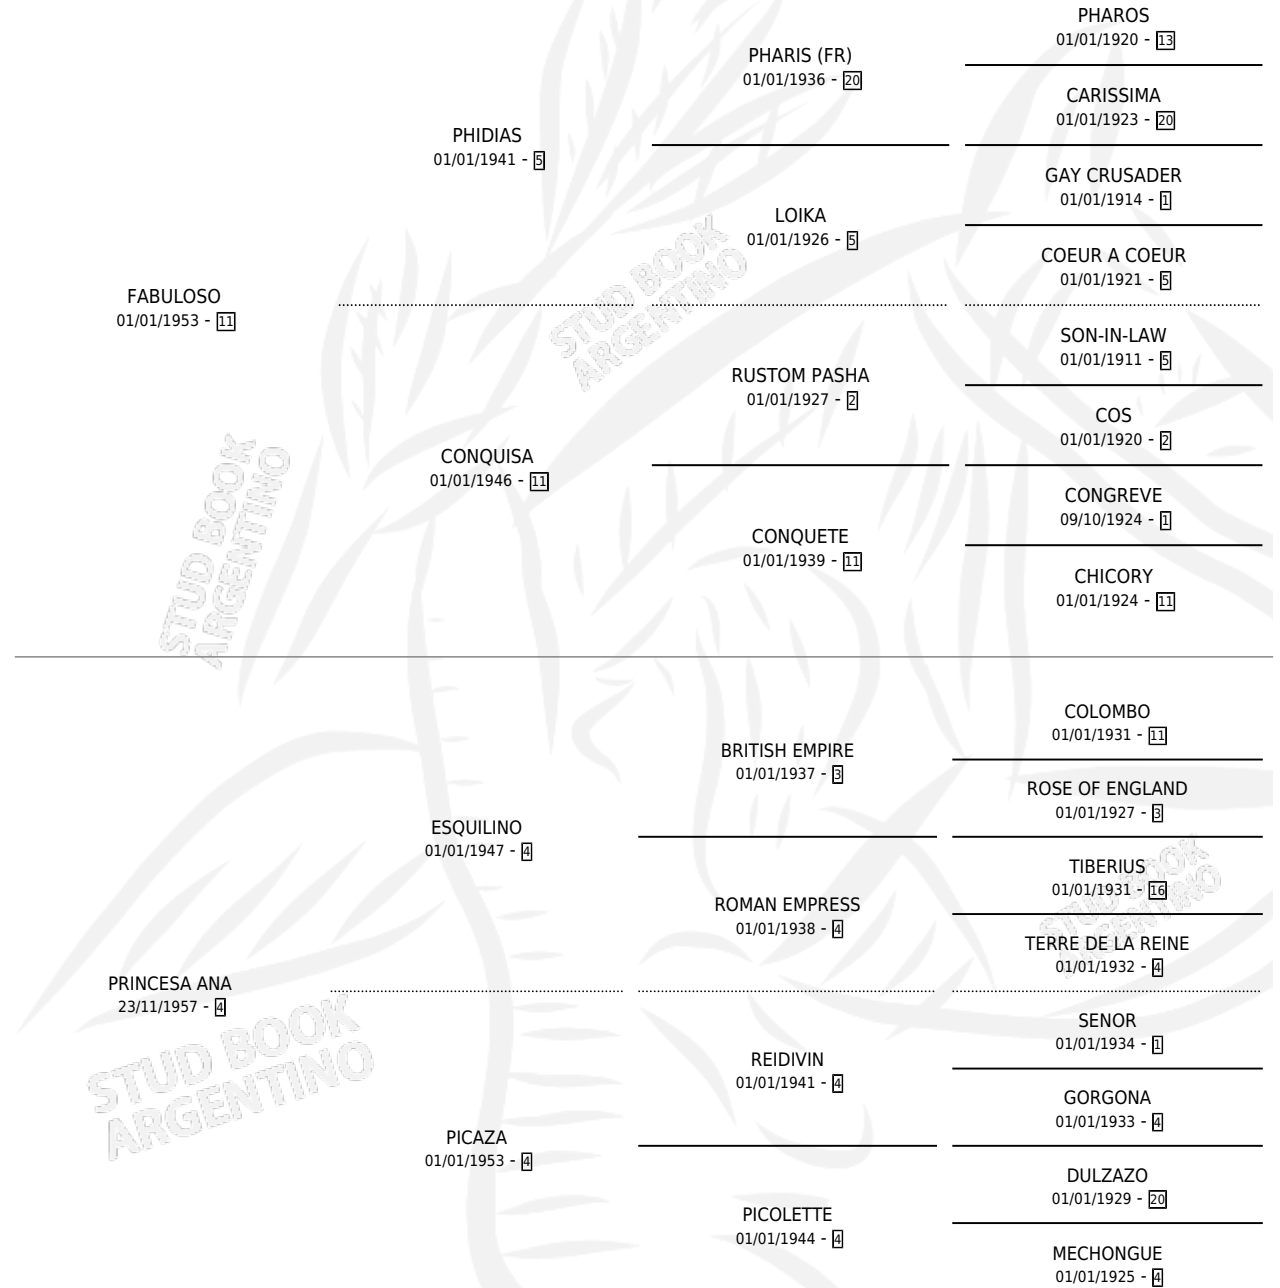

ANA PRINCESA

por **FABULOSO** y **PRINCESA ANA** por **ESQUILINO**

Argentina · Hembra · Zaino · SP · 03/10/1974
Familia 4-c · Volumen 28

ESTADO

TIPIFICACIÓN SANGUÍNEA	X
TIPIFICACIÓN POR ADN	X
PASAPORTE	X
IDENTIFICACIÓN POR MICROCHIP	X
REPRODUCTOR	✓

Lugar de nacimiento: Campo particular

Criador: Sin dato

~

HIJOS

	MACHOS	HEMBRAS
8 NACIERON	3	5
5 CORRIERON	3	2
3 GANARON	1	2
0 GANADORES CL	0 GANADORES GR	0 GANADORES G1

PEDIGREE

CAMPAÑA

Solo carreras oficiales de Argentina