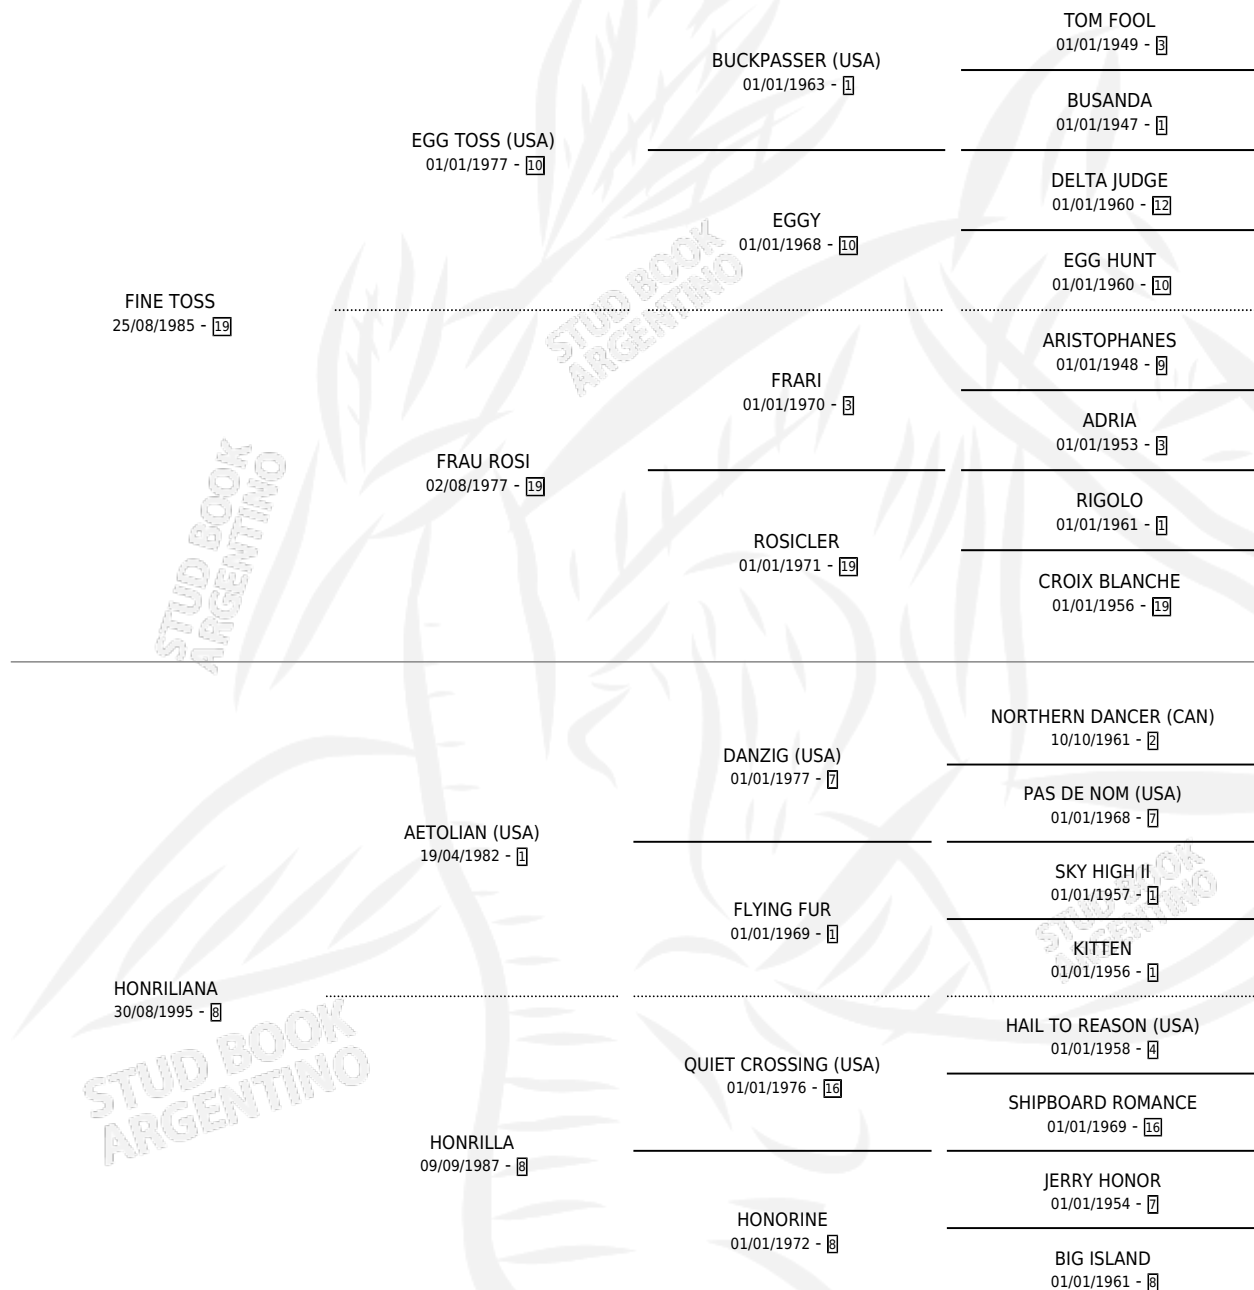

Lugar de nacimiento: El Chichino

Criador: El Chichino

~

HIJOS

	MACHOS	HEMBRAS
4 NACIERON	2	2
SIN ACTUACIONES		

PEDIGREE

CAMPAÑA

Solo carreras oficiales de Argentina