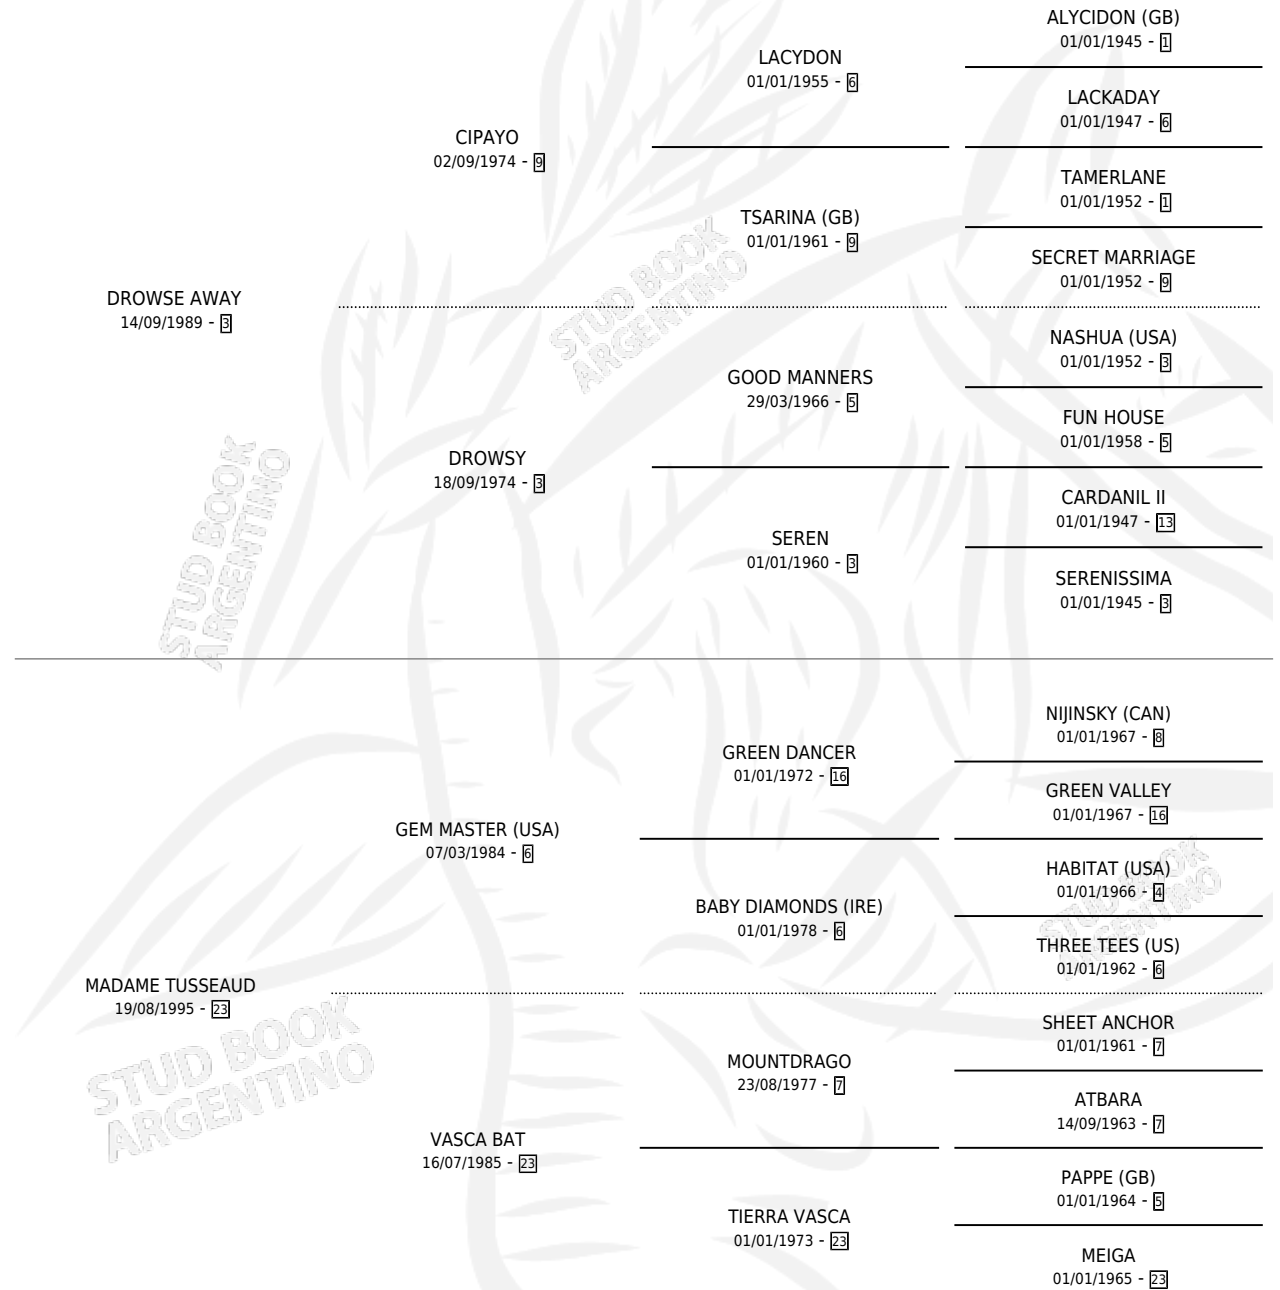

LEJANIA

por **DROWSE AWAY** y **MADAME TUSSEAUD** por **GEM MASTER (USA)**

Argentina · Hembra · Zaino · SP · 17/10/2002
Familia 23-a · Volumen 38

ESTADO

TIPIFICACIÓN SANGUÍNEA	X
TIPIFICACIÓN POR ADN	X
PASAPORTE	X
IDENTIFICACIÓN POR MICROCHIP	X
REPRODUCTOR	X

Lugar de nacimiento: Catorce de Julio
Criador: Sin dato

PEDIGREE