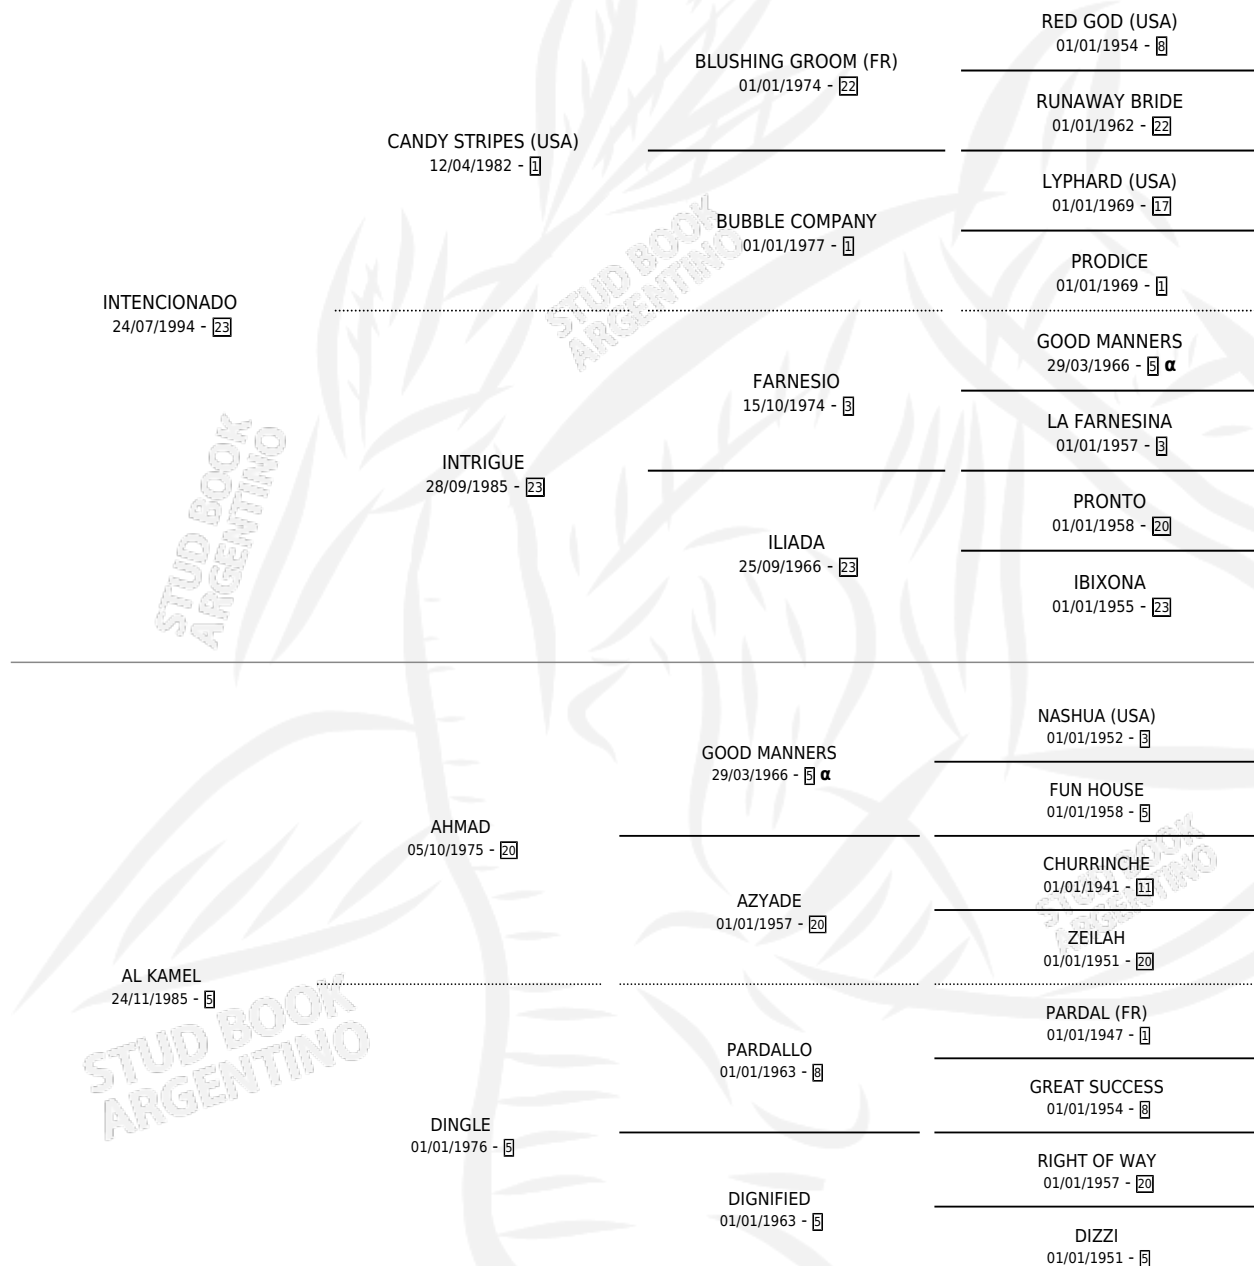

KAMELIA

por **INTENCIONADO** y **AL KAMEL** por **AHMAD**

Argentina · Hembra · Zaino Doradillo · SP · 21/11/2002
Familia 5-h · Volumen 38

ESTADO

TIPIFICACIÓN SANGUÍNEA	✓
TIPIFICACIÓN POR ADN	X
PASAPORTE	X
IDENTIFICACIÓN POR MICROCHIP	X
REPRODUCTOR	✓

Lugar de nacimiento: La Nobleza

Criador: Don Lencho

PEDIGREE

INBREEDING : α

CAMPAÑA

Solo carreras oficiales de Argentina

POR EDAD

EDAD	CC	1°	2°	3°	4°	5°	NP	CLC	CLG	CLCG1	CLGG1	IMPORTE	GANANCIA / CC
3 AÑOS	4	3	0	1	0	0	0	0	0	0	0	\$35,380	\$8,845
4 AÑOS	1	0	0	0	0	0	1	0	0	0	0	\$0	\$0
TOTALES	5	3	0	1	0	0	1	0	0	0	0	\$35,380	\$7,076
%		60.0%	0.0%	20.0%	0.0%	0.0%	20.0%	0.0%	0.0%	0.0%	0.0%		