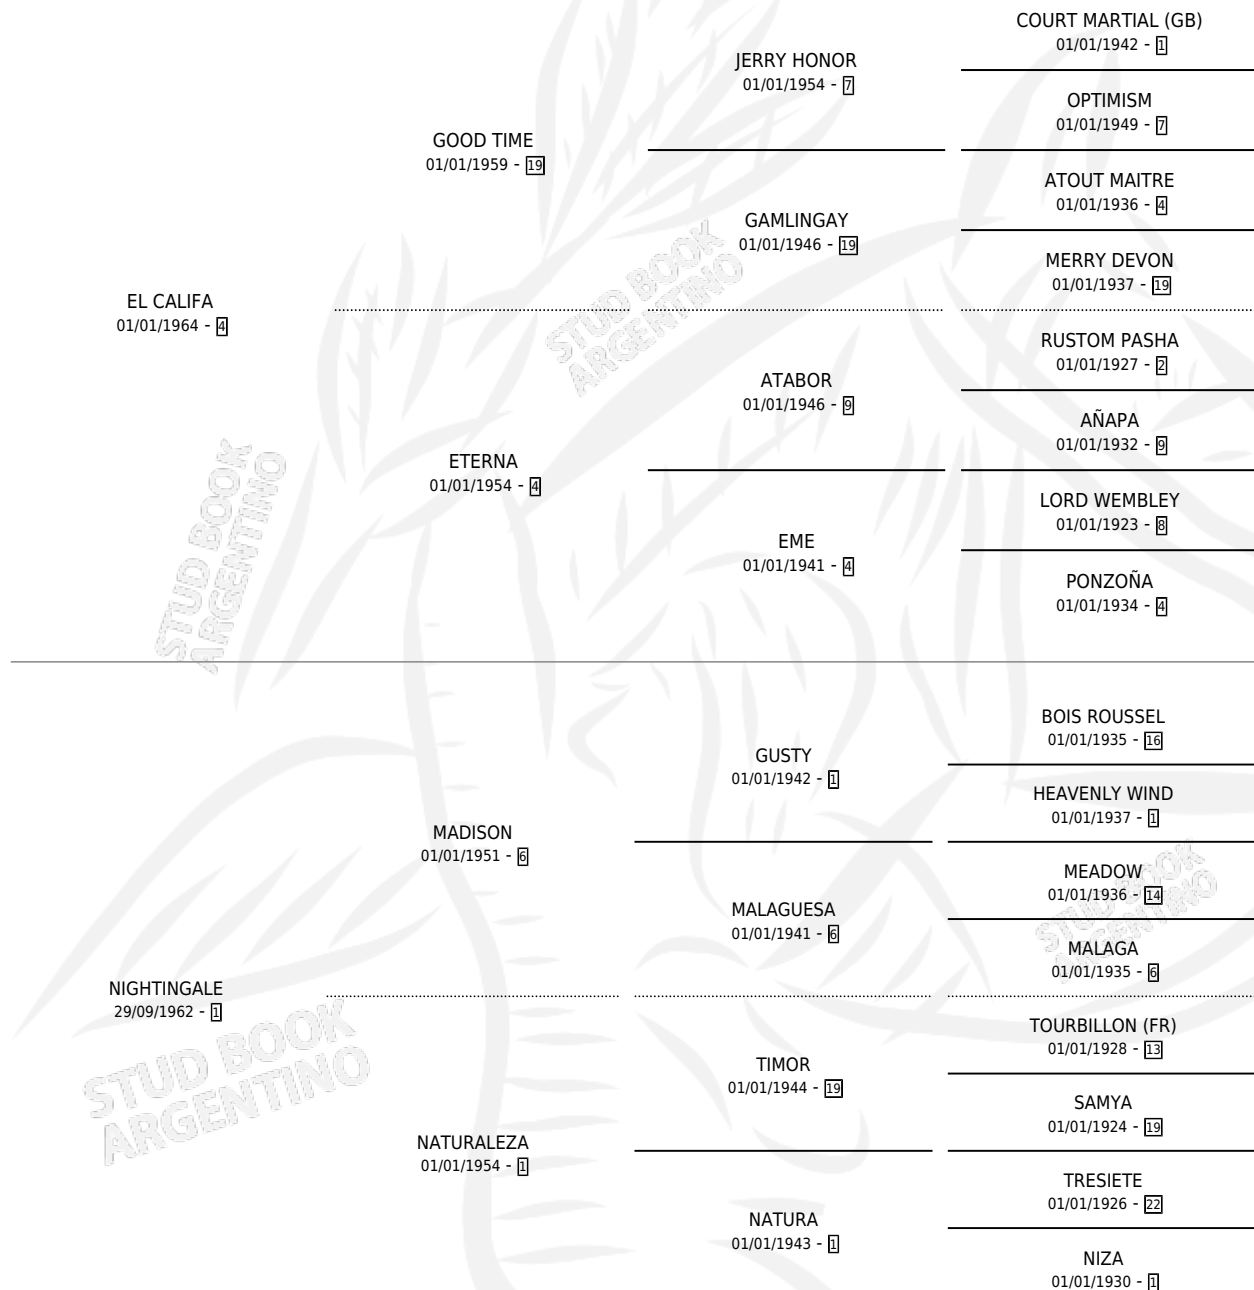

LADY COOK

por EL CALIFA y NIGHTINGALE por MADISON

Argentina · Hembra · Zaino Colorado · SP · 18/08/1974
Familia 1-j · Volumen 28

ESTADO

TIPIFICACIÓN SANGUÍNEA	X
TIPIFICACIÓN POR ADN	X
PASAPORTE	X
IDENTIFICACIÓN POR MICROCHIP	X
REPRODUCTOR	✓

Lugar de nacimiento: Campo particular

Criador: Dadamia Eduardo Manuel

~

HIJOS

	MACHOS	HEMBRAS
2 NACIERON	2	0
SIN ACTUACIONES		

PEDIGREE