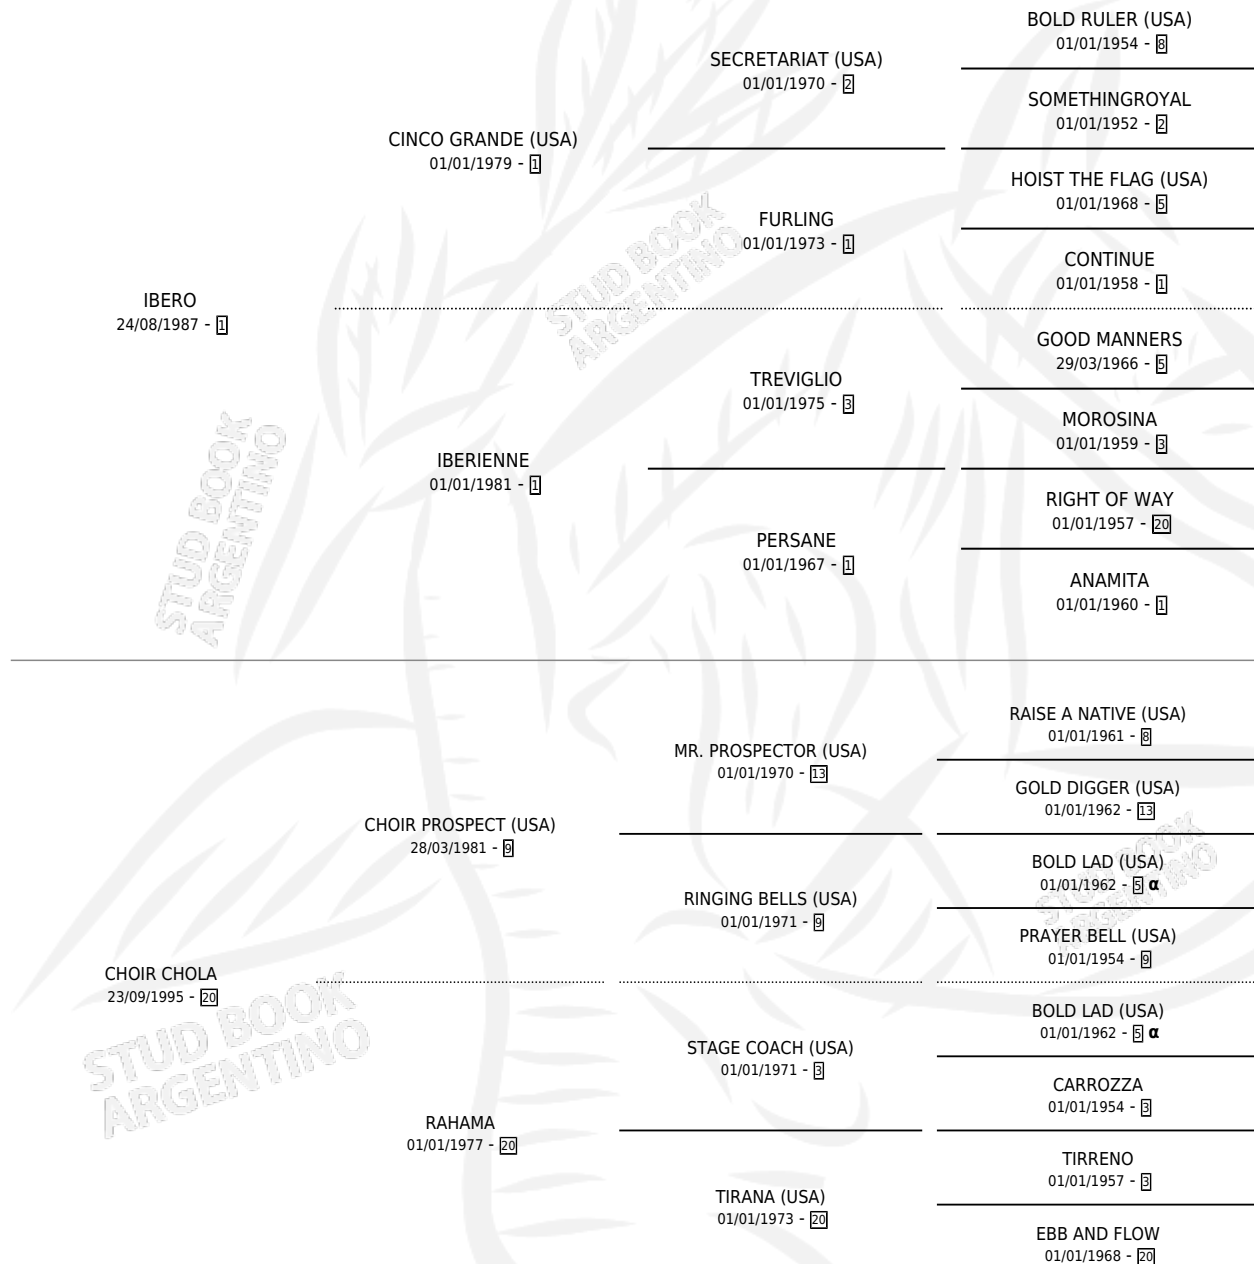

IBERICO LULA

por **IBERO** y **CHOIR CHOLA** por **CHOIR PROSPECT (USA)**

Argentina · Macho · Zaino · SP · 29/08/2002
Familia 20 · Volumen 38

ESTADO

TIPIFICACIÓN SANGUÍNEA	X
TIPIFICACIÓN POR ADN	X
PASAPORTE	X
IDENTIFICACIÓN POR MICROCHIP	X
REPRODUCTOR	X

Lugar de nacimiento: La Numancia
Criador: Serra Hugo Omar

PEDIGREE

INBREEDING : α

CAMPAÑA

Solo carreras oficiales de Argentina

POR EDAD

EDAD	CC	1°	2°	3°	4°	5°	NP	CLC	CLG	CLCG1	CLGG1	IMPORTE	GANANCIA / CC
2 AÑOS	3	0	0	0	0	1	2	0	0	0	0	\$0	\$0
3 AÑOS	1	0	1	0	0	0	0	0	0	0	0	\$4,250	\$4,250
TOTALES	4	0	1	0	0	1	2	0	0	0	0	\$4,250	\$1,063
%		0.0%	25.0%	0.0%	0.0%	25.0%	50.0%	0.0%	0.0%	0.0%	0.0%		

Placés en Palermo en 4 carreras disputadas.

POR DISTANCIA

HIPODROMO	CC	1°	2°	3°	4°	5°	NP	CLC	CLG	CLCG1	CLGG1	IMPORTE
PALERMO	4	0	1	0	0	1	2	0	0	0	0	\$4,250
1300 MTS	1	0	1	0	0	0	0	0	0	0	0	\$4,250
1000 MTS	2	0	0	0	0	1	1	0	0	0	0	\$0
800 MTS	1	0	0	0	0	0	1	0	0	0	0	\$0