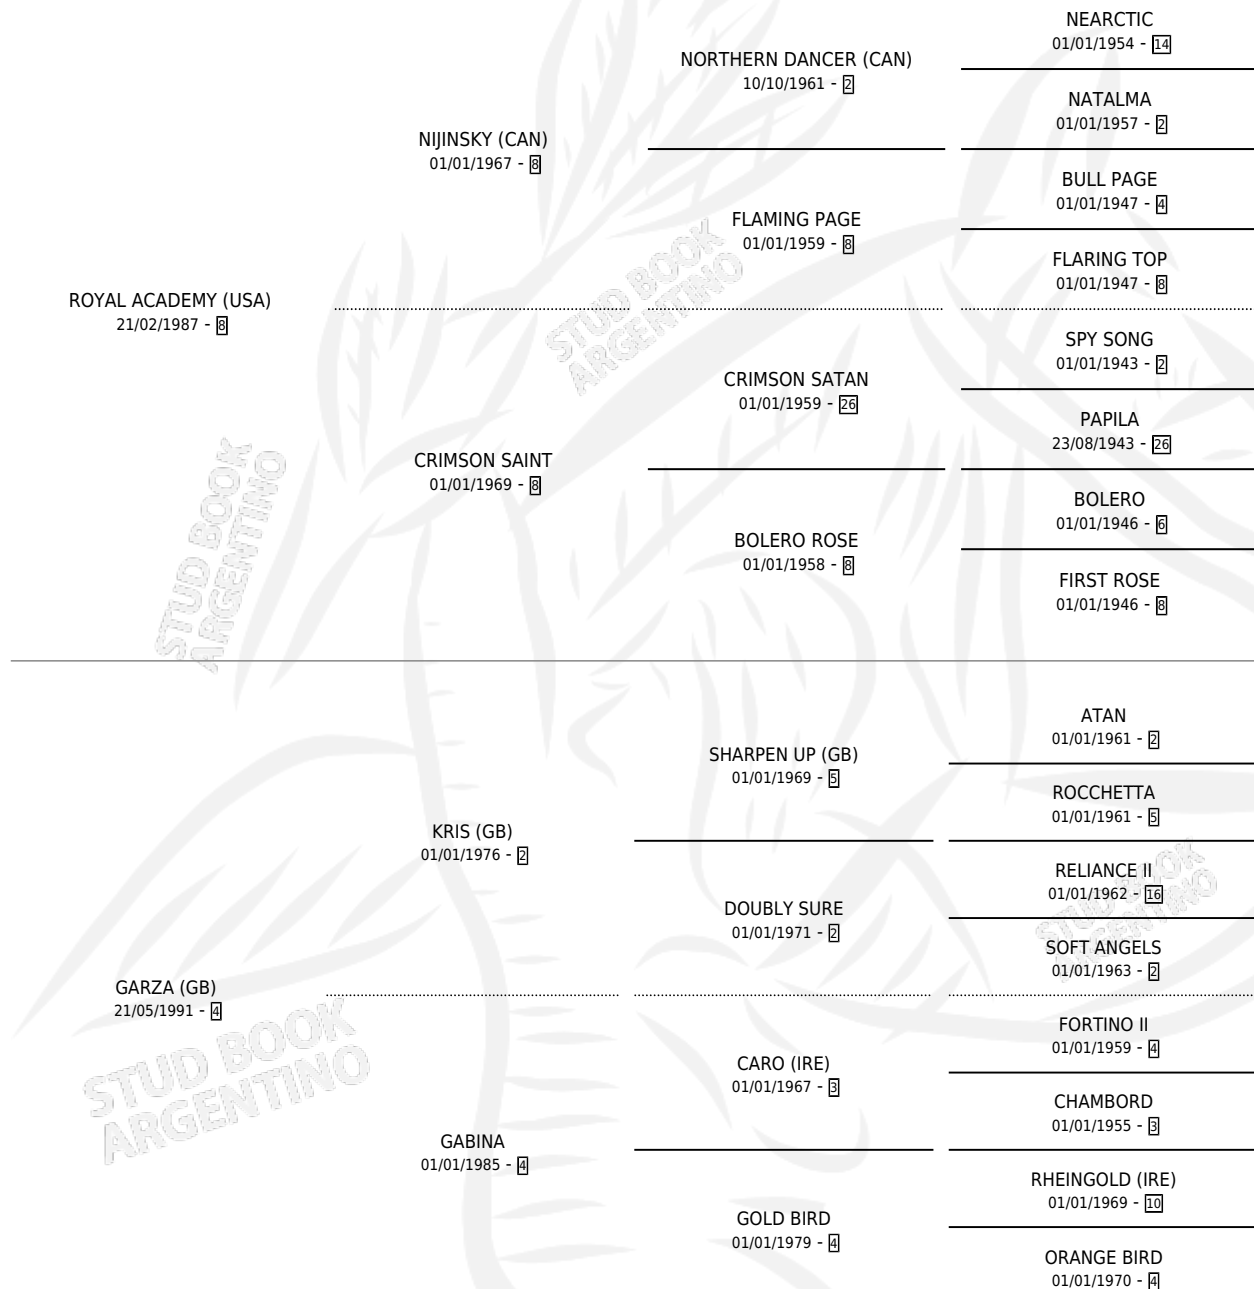

GUALICHA (USA)

por ROYAL ACADEMY (USA) y GARZA (GB) por KRIS (GB)

Estados Unidos · Hembra · Alazan · SP · 25/01/2001
Familia 4-m · Volumen web

ESTADO

TIPIFICACIÓN SANGUÍNEA	✓
TIPIFICACIÓN POR ADN	✓
PASAPORTE	X
IDENTIFICACIÓN POR MICROCHIP	X
REPRODUCTOR	✓

Lugar de nacimiento: Estados Unidos

Criador: Extranjero

~

HIJOS

	MACHOS	HEMBRAS
5 NACIERON	3	2
3 CORRIERON	2	1
2 GANARON	1	1
0 GANADORES CL	0 GANADORES GR	0 GANADORES G1

PEDIGREE

EXPORTACIÓN / IMPORTACIÓN

FECHA	MOVIMIENTO	PAÍS
14/01/2003	IMPORTADO	ESTADOS UNIDOS

~

CAMPAÑA

Solo carreras oficiales de Argentina

POR EDAD

EDAD	CC	1°	2°	3°	4°	5°	NP	CLC	CLG	CLCG1	CLGG1	IMPORTE	GANANCIA / CC
3 AÑOS	3	0	0	0	1	2	0	0	0	0	0	\$965	\$322
4 AÑOS	2	0	0	0	1	1	0	0	0	0	0	\$880	\$440
TOTALES	5	0	0	0	2	3	0	0	0	0	0	\$1,845	\$369
%		0.0%	0.0%	0.0%	40.0%	60.0%	0.0%	0.0%	0.0%	0.0%	0.0%		