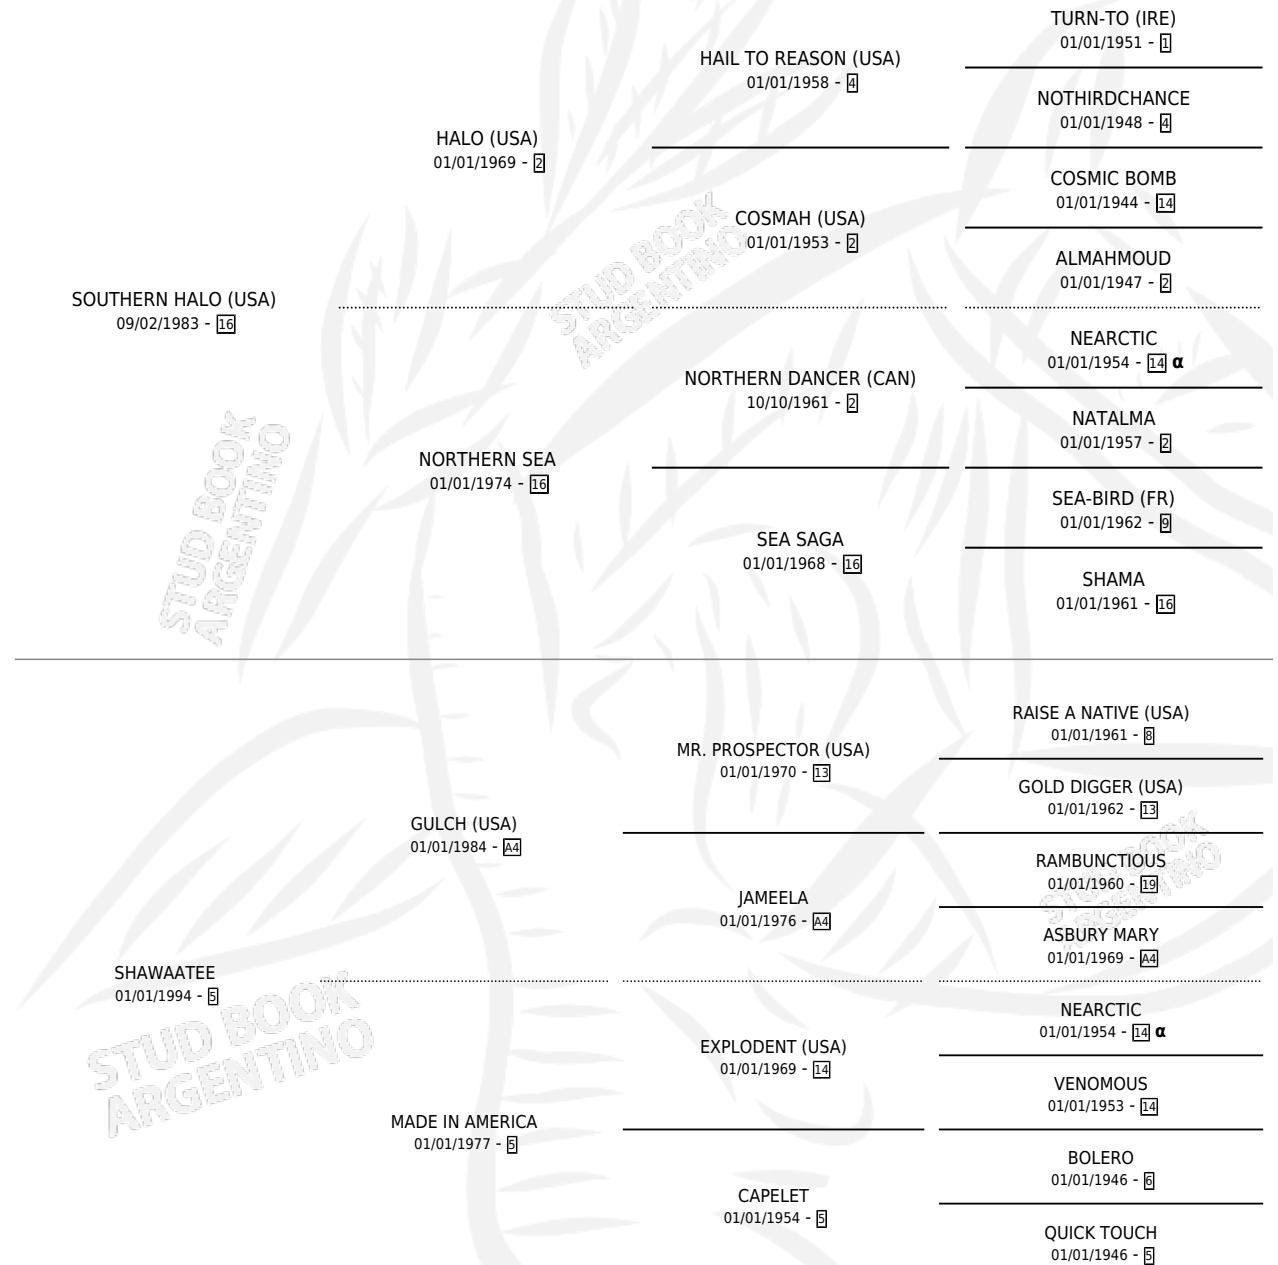

# SECRETA (USA)

por SOUTHERN HALO (USA) y SHAWAATEE por GULCH (USA)

Estados Unidos · Hembra · Zaino Colorado · SP ·  
23/02/2001  
Familia 5-g · Volumen web

## ESTADO

TIPIFICACIÓN SANGUÍNEA	✓
TIPIFICACIÓN POR ADN	✓
PASAPORTE	X
IDENTIFICACIÓN POR MICROCHIP	X
REPRODUCTOR	✓

**Lugar de nacimiento:** Estados Unidos

**Criador:** Extranjero

~

## PEDIGREE

INBREEDING : α

**EXPORTACIÓN / IMPORTACIÓN**

FECHA	MOVIMIENTO	PAÍS
15/01/2003	IMPORTADO	ESTADOS UNIDOS

~

**CAMPAÑA**

Solo carreras oficiales de Argentina