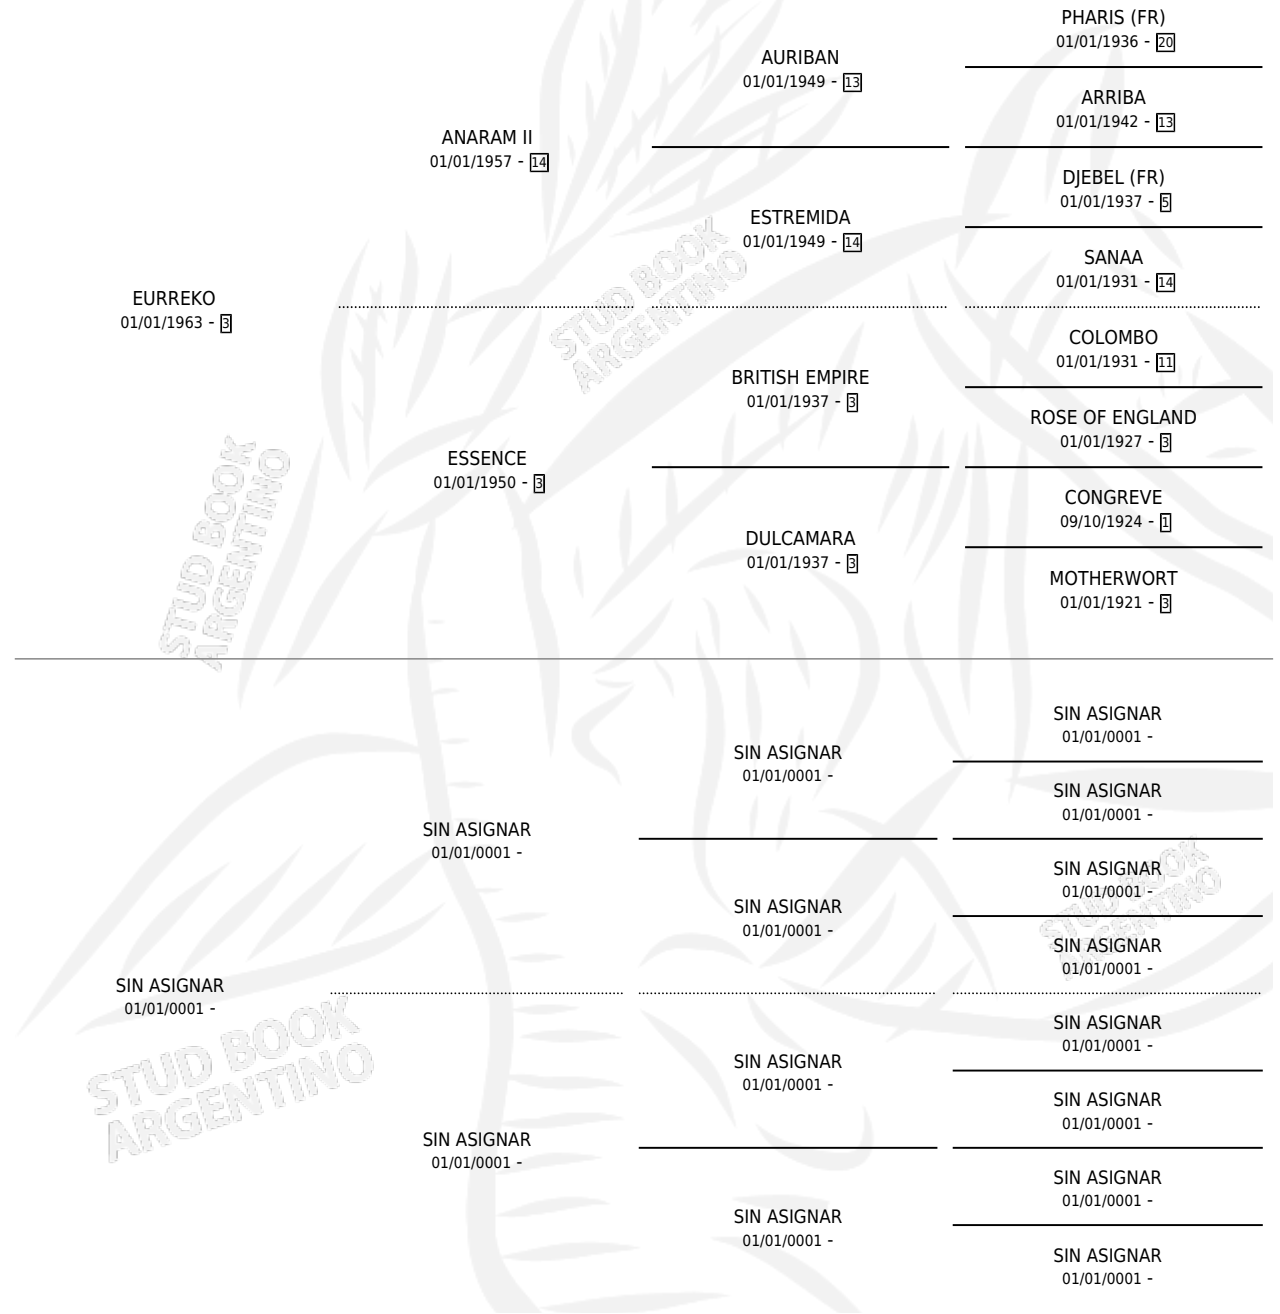

DIAVOLERIA

por **EURREKO** y **SIN ASIGNAR** por **SIN ASIGNAR**

Argentina · Hembra · Alazan Tostado · SP · 01/01/1974
Familia · Volumen 28

ESTADO

TIPIFICACIÓN SANGUÍNEA	X
TIPIFICACIÓN POR ADN	X
PASAPORTE	X
IDENTIFICACIÓN POR MICROCHIP	X
REPRODUCTOR	✓

Lugar de nacimiento: Campo particular

Criador: Sin dato

~

HIJOS

	MACHOS	HEMBRAS
5 NACIERON	5	0
1 CORRIERON	1	0
1 GANARON	1	0
0 GANADORES CL	0 GANADORES GR	0 GANADORES G1

PEDIGREE

S

mientos 5 / Efectividad 55.56%

PADRILLO	PRODUCTO	CRIADOR	1ER SERVICIO	ÚLTIMO SERVICIO
BRIGATLY	∅		14/10/1987	29/12/1987
DIABOLERIA	∅		29/10/1985	31/10/1985
Datos oficiales del Stud Book Argentino				
LIGERO	DIABLETE (M A, 15/11/1984) •MURIÓ EL 08/01/1985•	SIN DATO		
Document generado el 10/05/2026				
stbook.org.ar	∅			
LIGERO	ABOUKIR (M AT, 22/08/1981)	SIN DATO		
LIGERO	FAST DEVIL (M Z, 08/08/1979)	SIN DATO		
SEARCH TRADITION (USA)	XARGO (M Z, 31/12/1982)	SIN DATO		
SEARCH TRADITION (USA)	ALDO EL GRANDE (M Z, 31/12/1983)	SIN DATO		
LIGERO	∅			