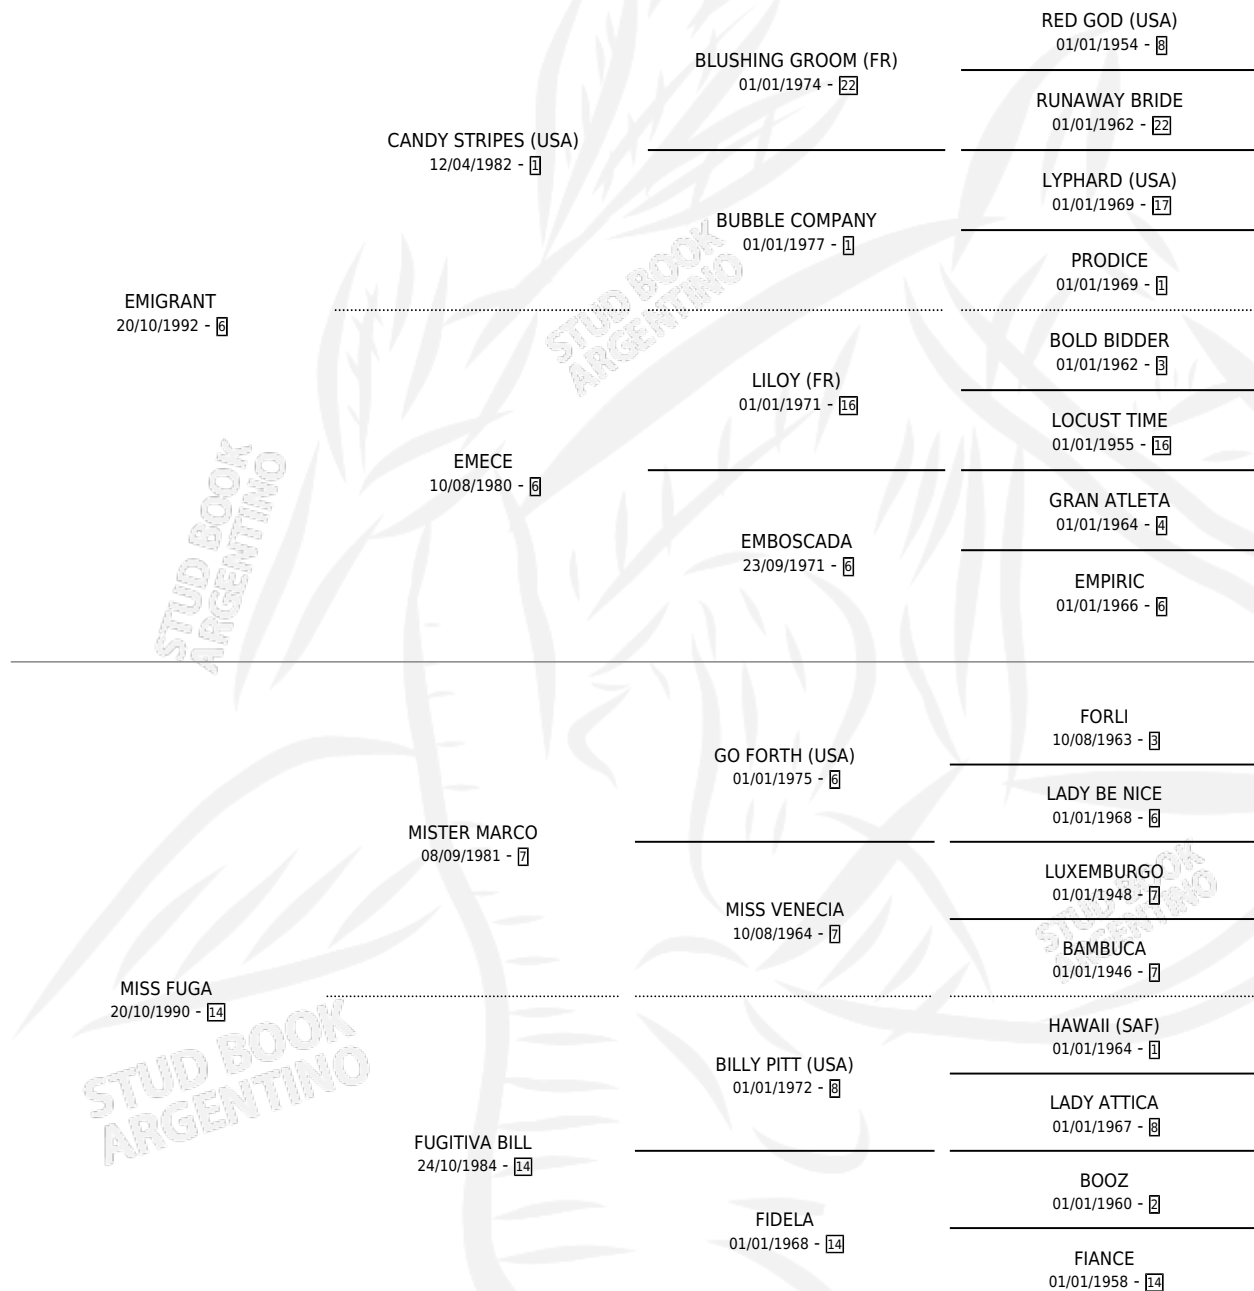

THE FUGITIVO

por EMIGRANT y MISS FUGA por MISTER MARCO

Argentina · Macho · Alazan · SP · 12/11/2002
Familia 14-f · Volumen 38

ESTADO

TIPIFICACIÓN SANGUÍNEA	✓
TIPIFICACIÓN POR ADN	X
PASAPORTE	X
IDENTIFICACIÓN POR MICROCHIP	X
REPRODUCTOR	X

Lugar de nacimiento: El Cabildo

Criador: Sin dato

PEDIGREE

THE FUGITIVO

Datos oficiales del Stud Book Argentino

Documento generado el 12/05/2026

studbook.org.ar