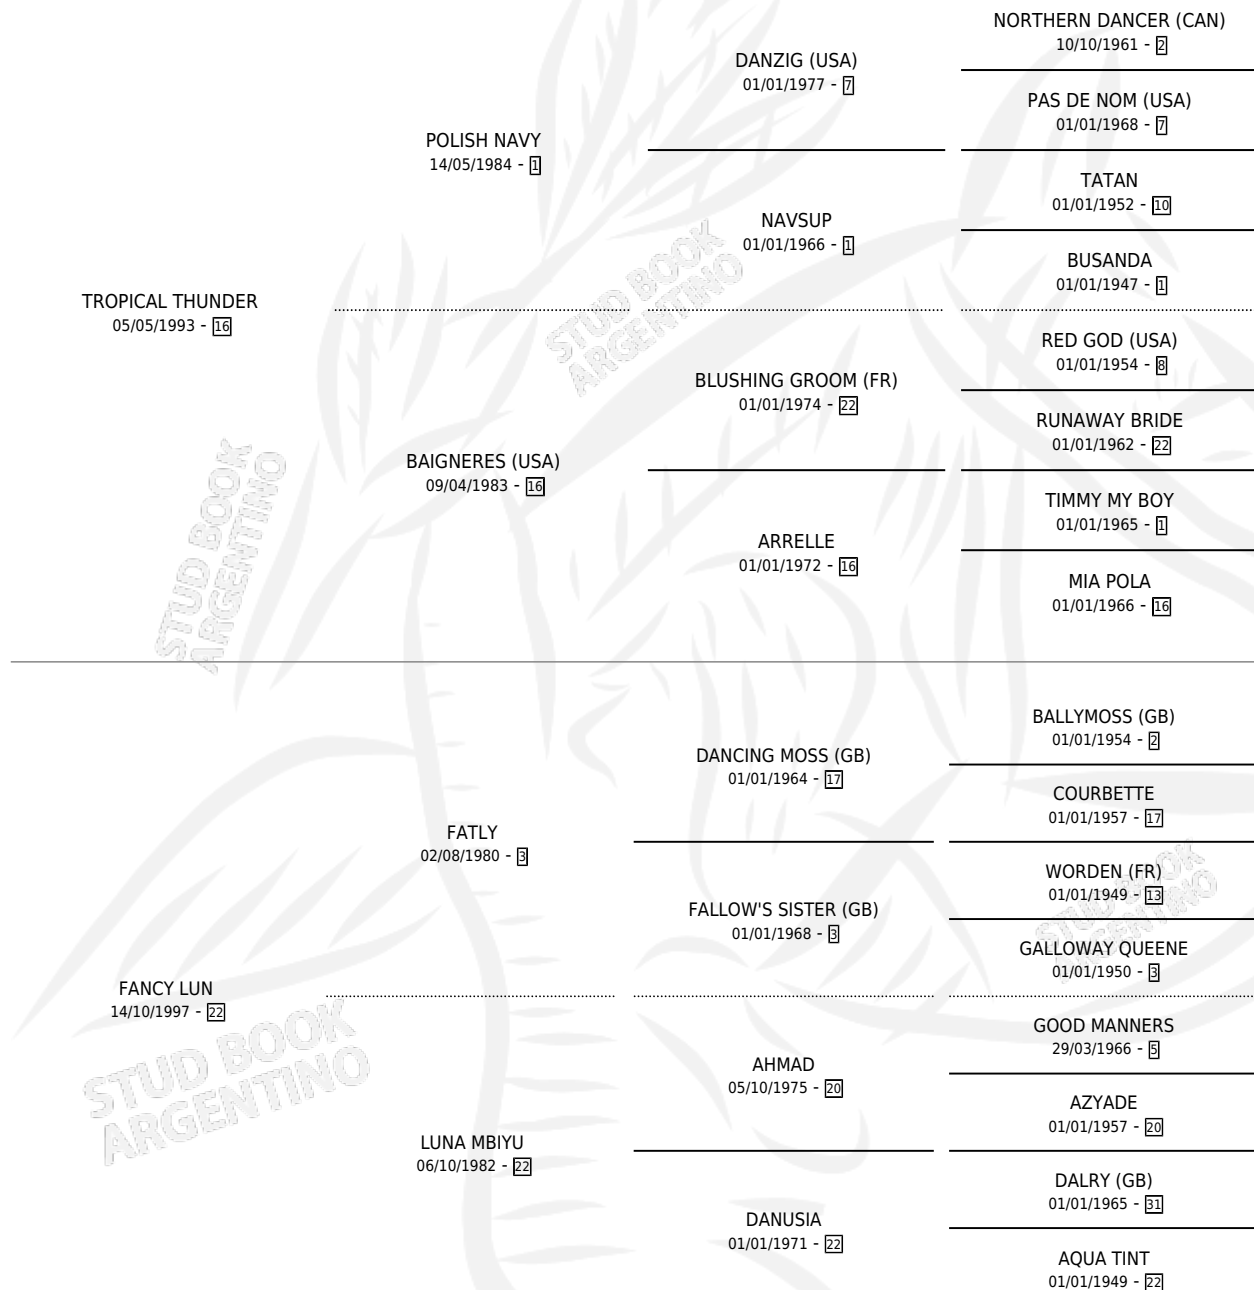

Lugar de nacimiento: Los Prados

Criador: La Tana Del Lupo

~

HIJOS

	MACHOS	HEMBRAS
1 NACIERON	0	1
SIN ACTUACIONES		

PEDIGREE

CAMPAÑA

Solo carreras oficiales de Argentina