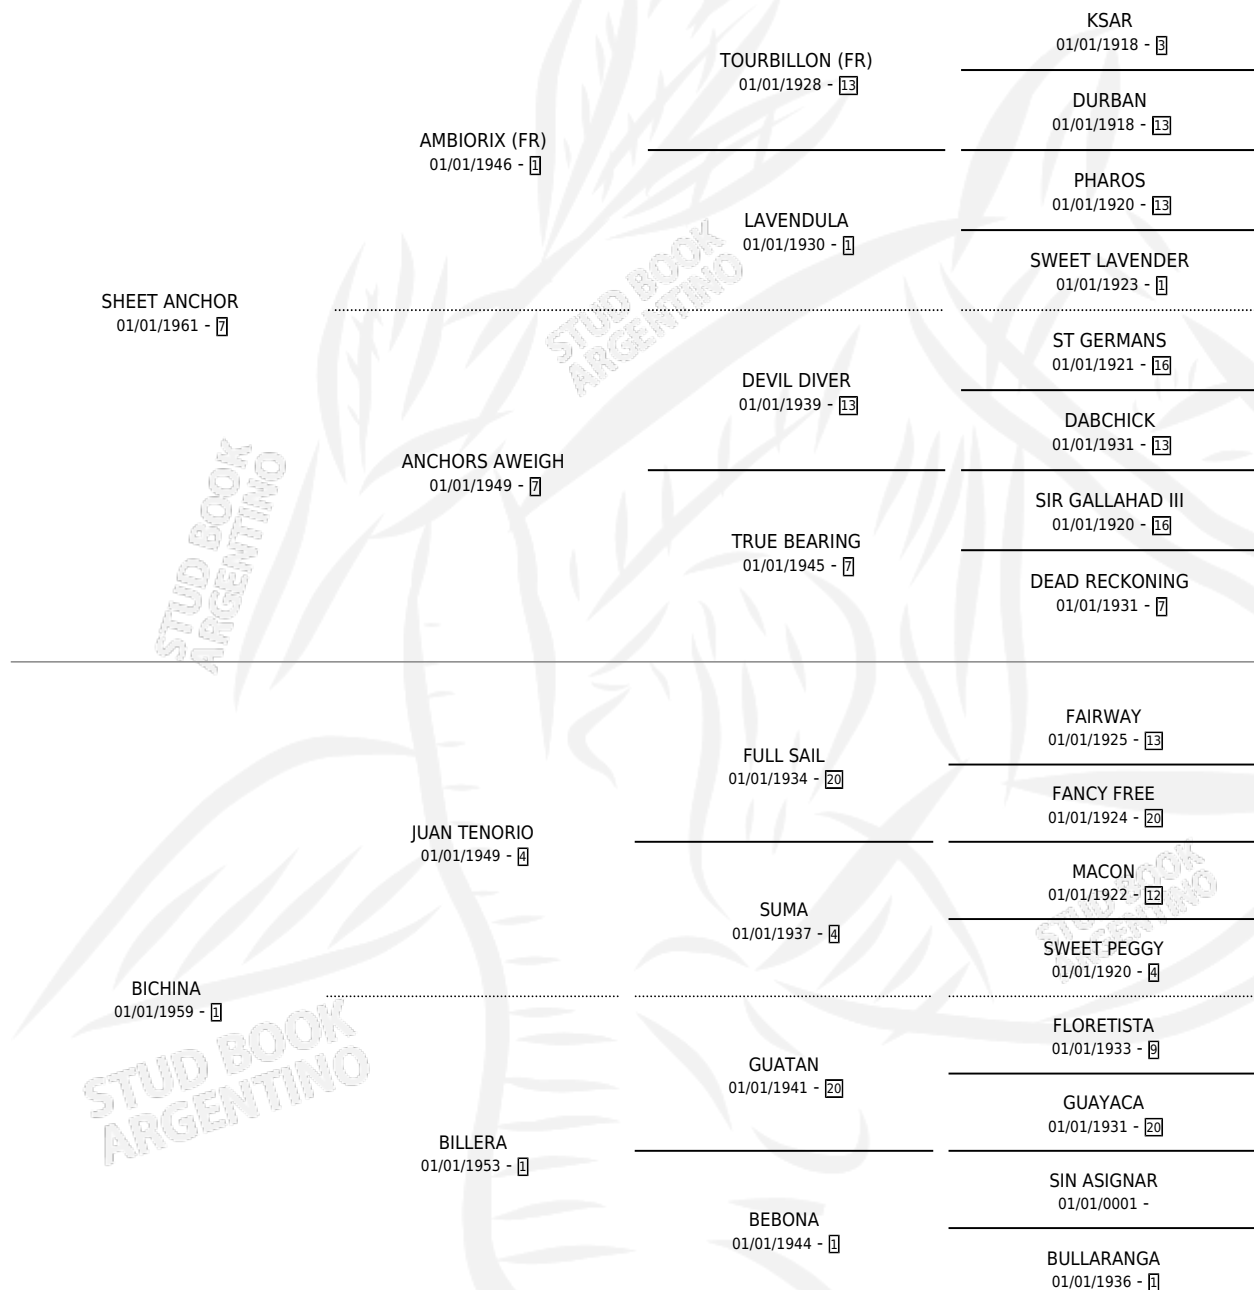

SALITROSA

por SHEET ANCHOR y BICHINA por JUAN TENORIO

Argentina · Hembra · Zaino · SP · 01/01/1974
Familia 1-b · Volumen 28

ESTADO

TIPIFICACIÓN SANGUÍNEA	X
TIPIFICACIÓN POR ADN	X
PASAPORTE	X
IDENTIFICACIÓN POR MICROCHIP	X
REPRODUCTOR	✓

Lugar de nacimiento: Campo particular

Criador: Sin dato

~

HIJOS

	MACHOS	HEMBRAS
7 NACIERON	3	4
4 CORRIERON	2	2
3 GANARON	1	2
0 GANADORES CL	0 GANADORES GR	0 GANADORES G1

PEDIGREE

CAMPAÑA

Solo carreras oficiales de Argentina