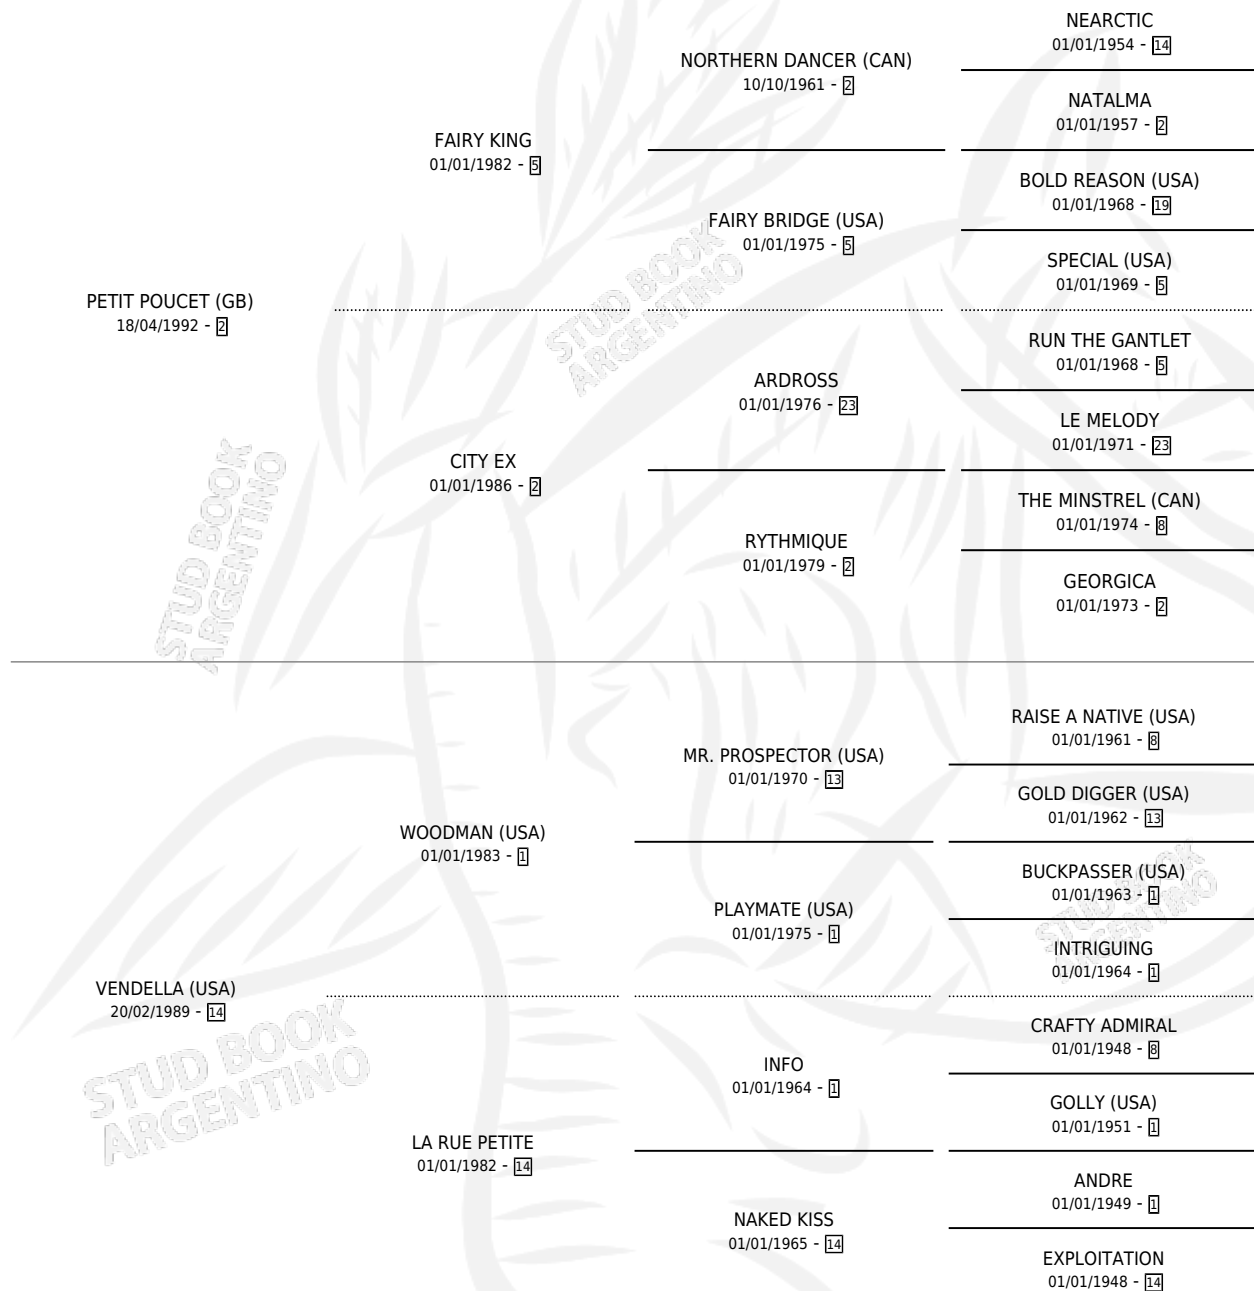

TYRA BANKS

por **PETIT POU CET (GB)** y **VENDELLA (USA)** por **WOODMAN (USA)**

Argentina · Hembra · Alazan · SP · 20/08/2002
Familia 14 · Volumen 38

ESTADO

TIPIFICACIÓN SANGUÍNEA	✓
TIPIFICACIÓN POR ADN	X
PASAPORTE	X
IDENTIFICACIÓN POR MICROCHIP	X
REPRODUCTOR	✓

Lugar de nacimiento: Los Cerros De Loma Verde
Criador: Sin dato

PEDIGREE

CAMPAÑA

Solo carreras oficiales de Argentina

POR EDAD

EDAD	CC	1°	2°	3°	4°	5°	NP	CLC	CLG	CLCG1	CLGG1	IMPORTE	GANANCIA / CC
2 AÑOS	1	0	0	0	0	0	1	0	0	0	0	\$0	\$0
3 AÑOS	10	1	0	2	1	2	4	0	0	0	0	\$23,650	\$2,365
4 AÑOS	5	0	0	0	1	0	4	0	0	0	0	\$1,800	\$360
TOTALES	16	1	0	2	2	2	9	0	0	0	0	\$25,450	\$1,591
%		6.3%	0.0%	12.5%	12.5%	12.5%	56.3%	0.0%	0.0%	0.0%	0.0%		

Ganadora en Palermo - \$25,450, a los 3 años.

POR DISTANCIA

HIPODROMO	CC	1°	2°	3°	4°	5°	NP	CLC	CLG	CLCG1	CLGG1	IMPORTE
PALERMO	16	1	0	2	2	2	9	0	0	0	0	\$25,450
1200 MTS	11	1	0	2	1	2	5	0	0	0	0	\$23,950
1400 MTS	5	0	0	0	1	0	4	0	0	0	0	\$1,500