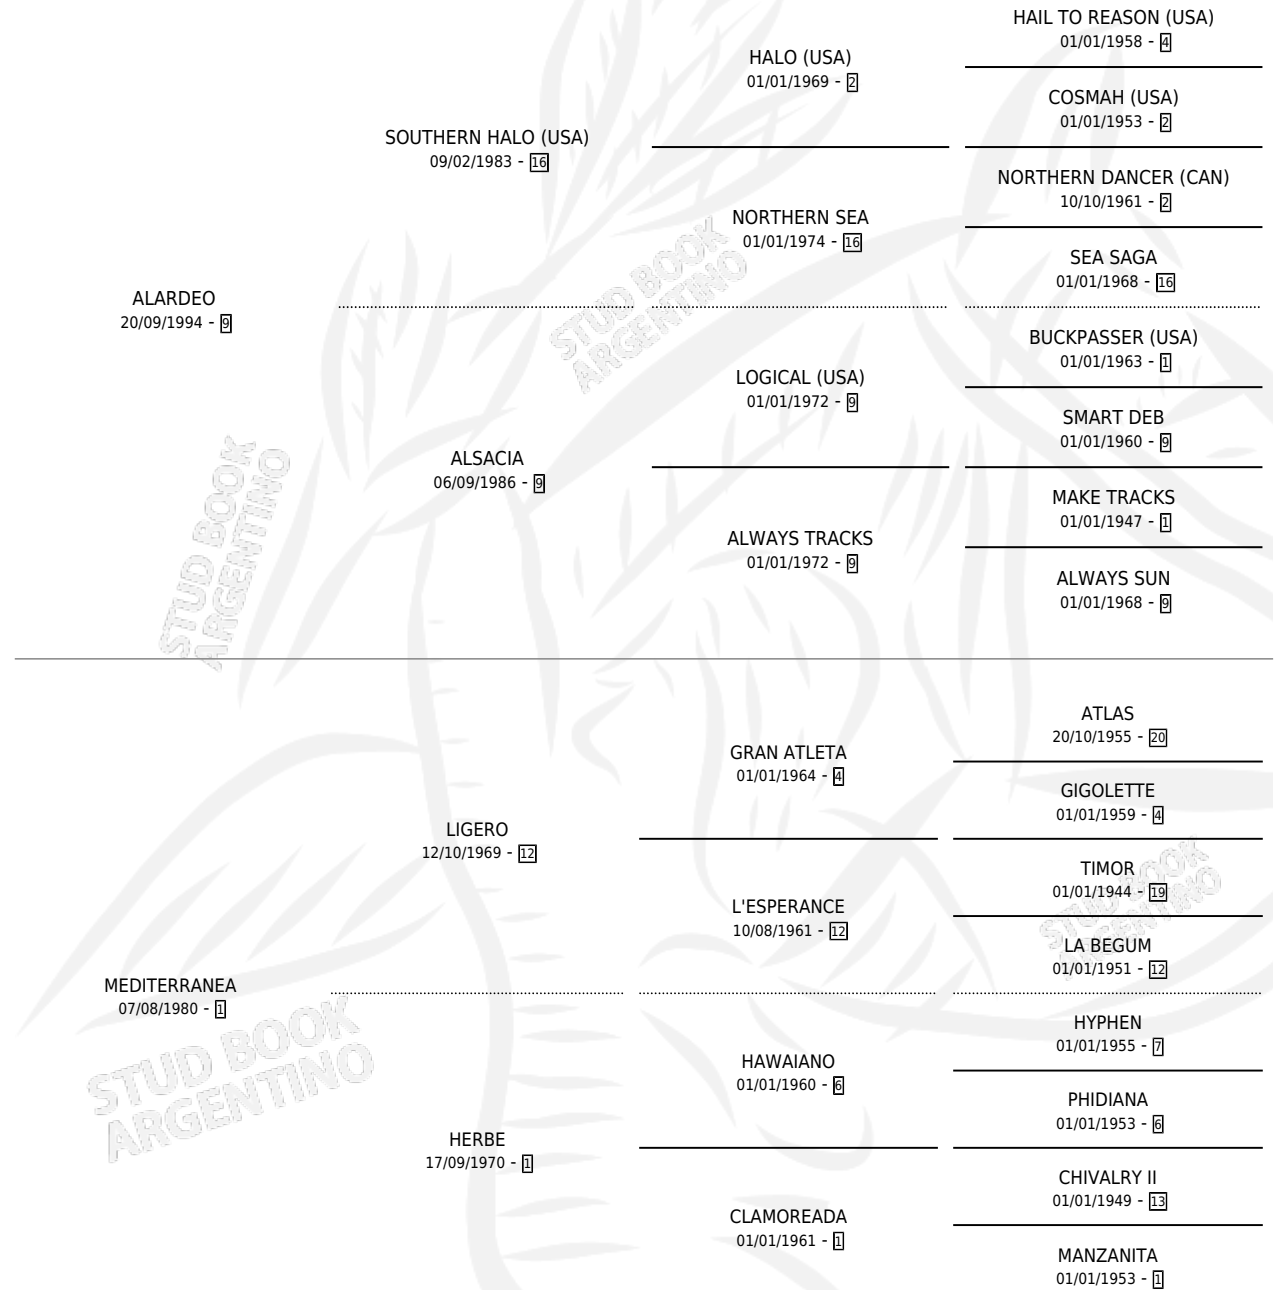

LA VITRO

por **ALARDEO** y **MEDITERRANEA** por **LIGERO**

Argentina · Hembra · Zaino · SP · 22/11/2002
Familia 1-w · Volumen 38

ESTADO

TIPIFICACIÓN SANGUÍNEA	X
TIPIFICACIÓN POR ADN	X
PASAPORTE	X
IDENTIFICACIÓN POR MICROCHIP	X
REPRODUCTOR	X

Lugar de nacimiento: Las Dos Hermanas

Criador: Sin dato

PEDIGREE

LA VITRO

Datos oficiales del Stud Book Argentino

Documento generado el 03/05/2026

studbook.org.ar