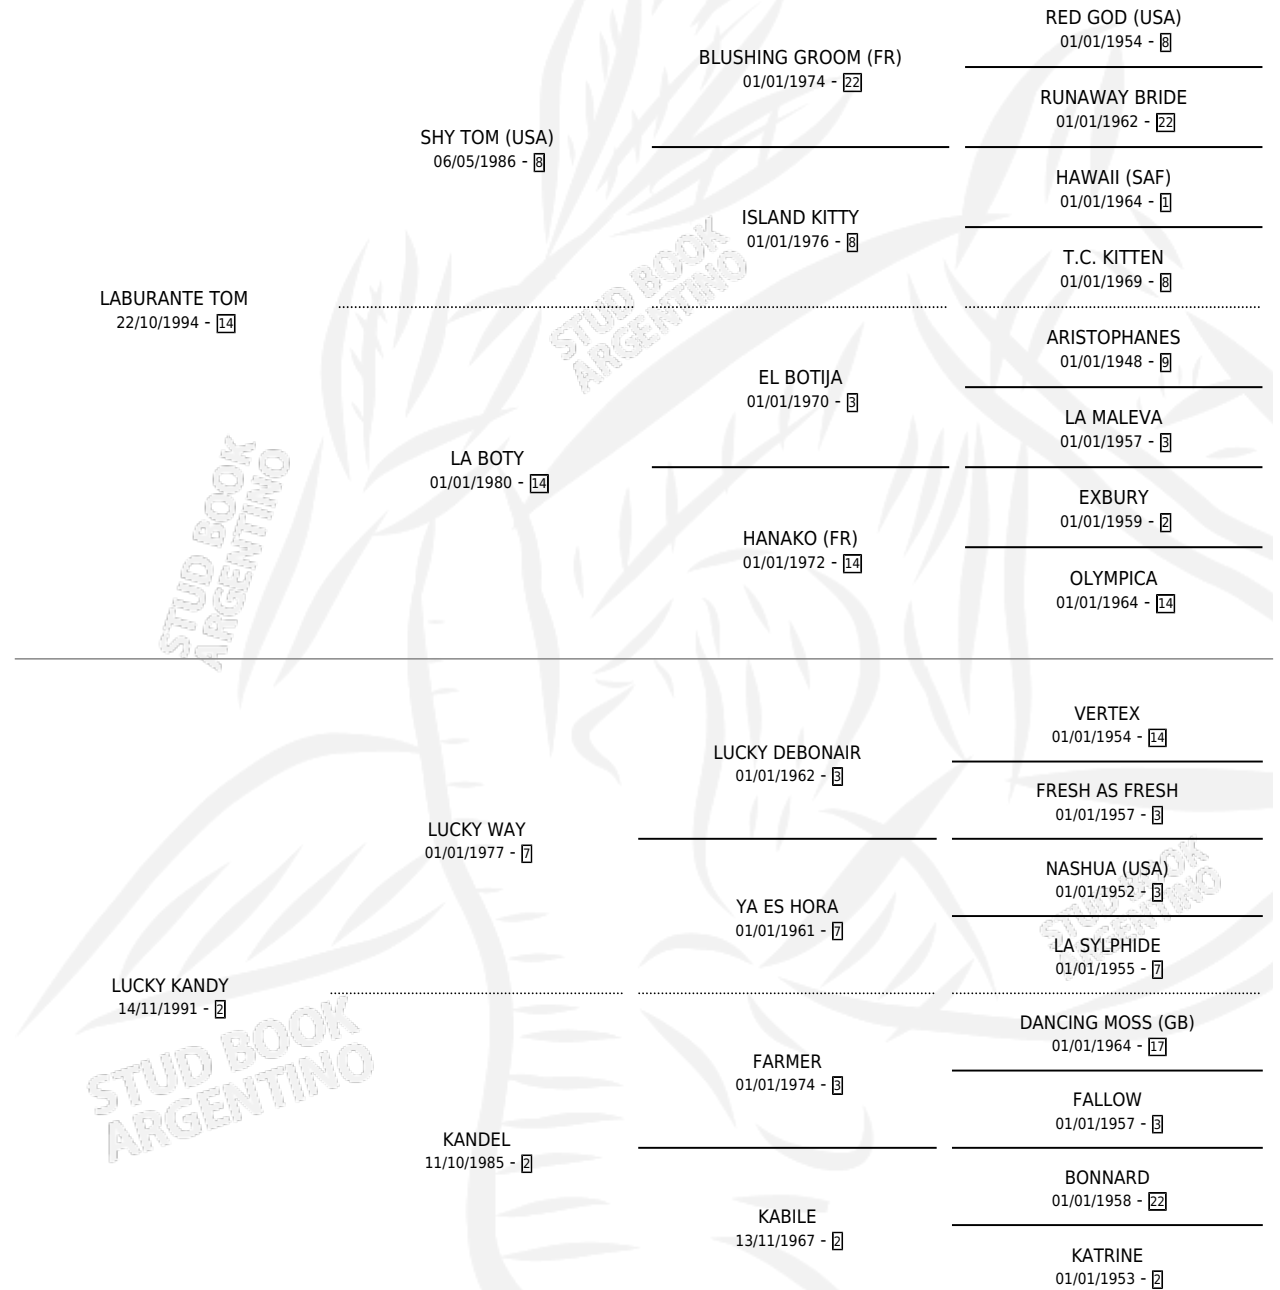

CANDELABU

por **LABURANTE TOM** y **LUCKY KANDY** por **LUCKY WAY**

Argentina · Hembra · Zaino Doradillo · SP · 26/11/2002
Familia 2-i · Volumen 38

ESTADO

TIPIFICACIÓN SANGUÍNEA	X
TIPIFICACIÓN POR ADN	✓
PASAPORTE	X
IDENTIFICACIÓN POR MICROCHIP	X
REPRODUCTOR	X

Lugar de nacimiento: Avanti

Criador: Alves Mirta Ester

PEDIGREE