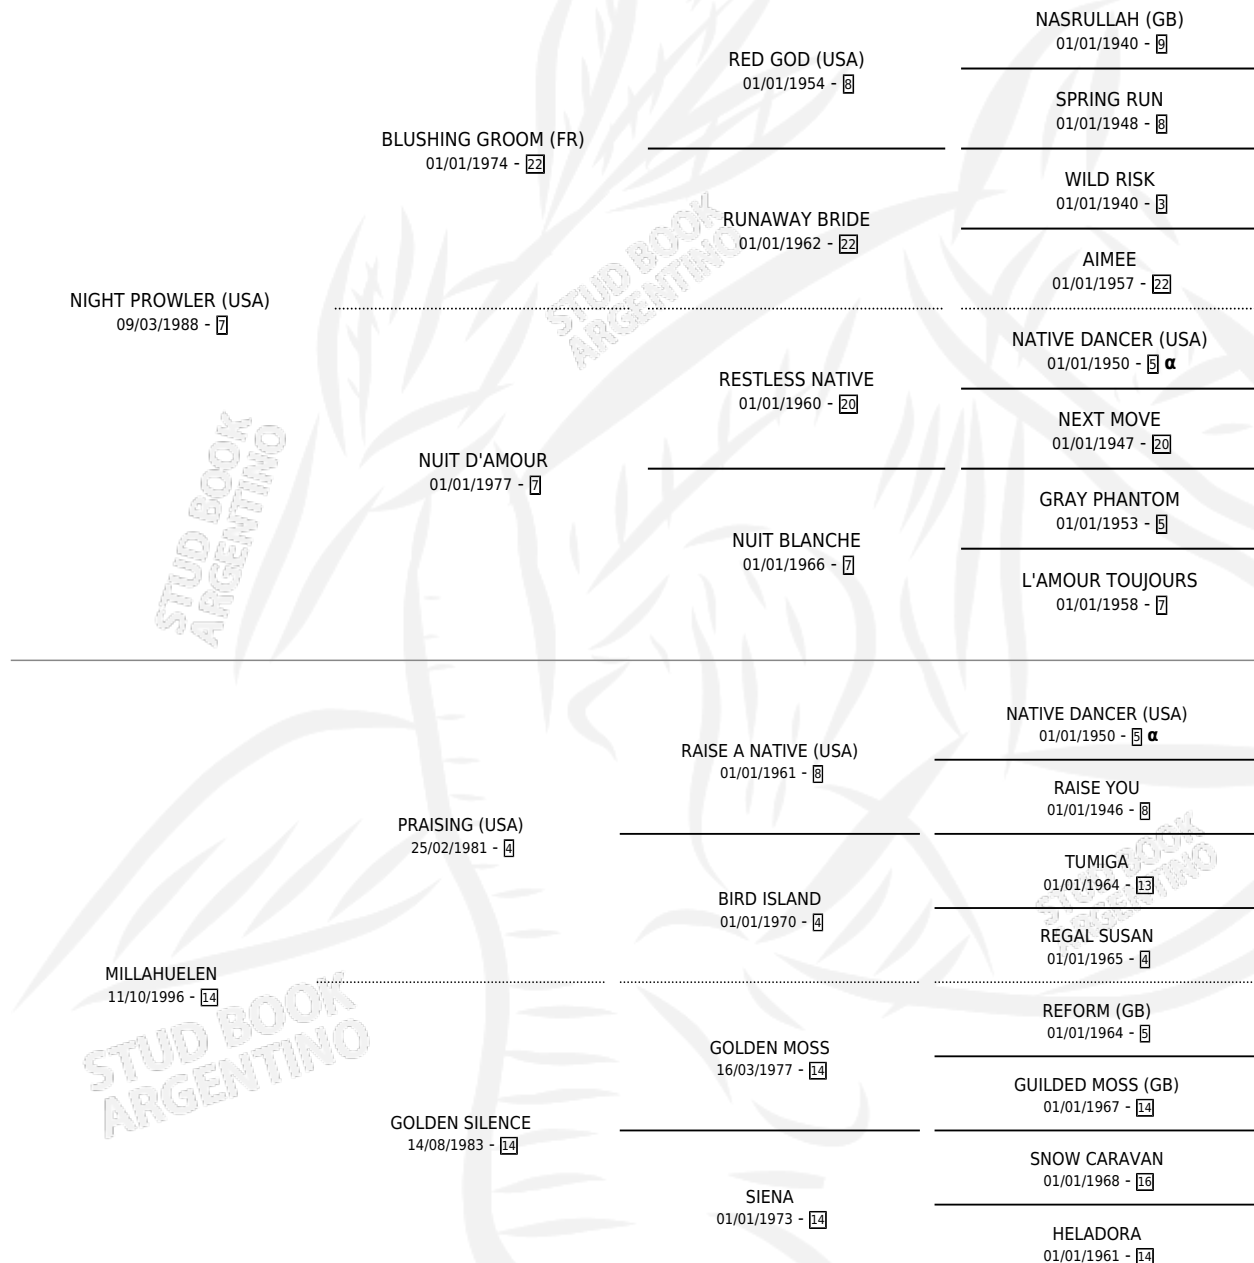

NIGHT HUEL

por NIGHT PROWLER (USA) y MILLAHUELEN por
PRAISING (USA)

Argentina · Hembra · Alazan · SP · 17/10/2002
Familia 14 · Volumen 38

ESTADO

TIPIFICACIÓN SANGUÍNEA	✓
TIPIFICACIÓN POR ADN	✓
PASAPORTE	X
IDENTIFICACIÓN POR MICROCHIP	X
REPRODUCTOR	✓

Lugar de nacimiento: Euzkadi
Criador: Euzkadi

~

HIJOS

	MACHOS	HEMBRAS
1 NACIERON	1	0
SIN ACTUACIONES		

PEDIGREE

INBREEDING : α