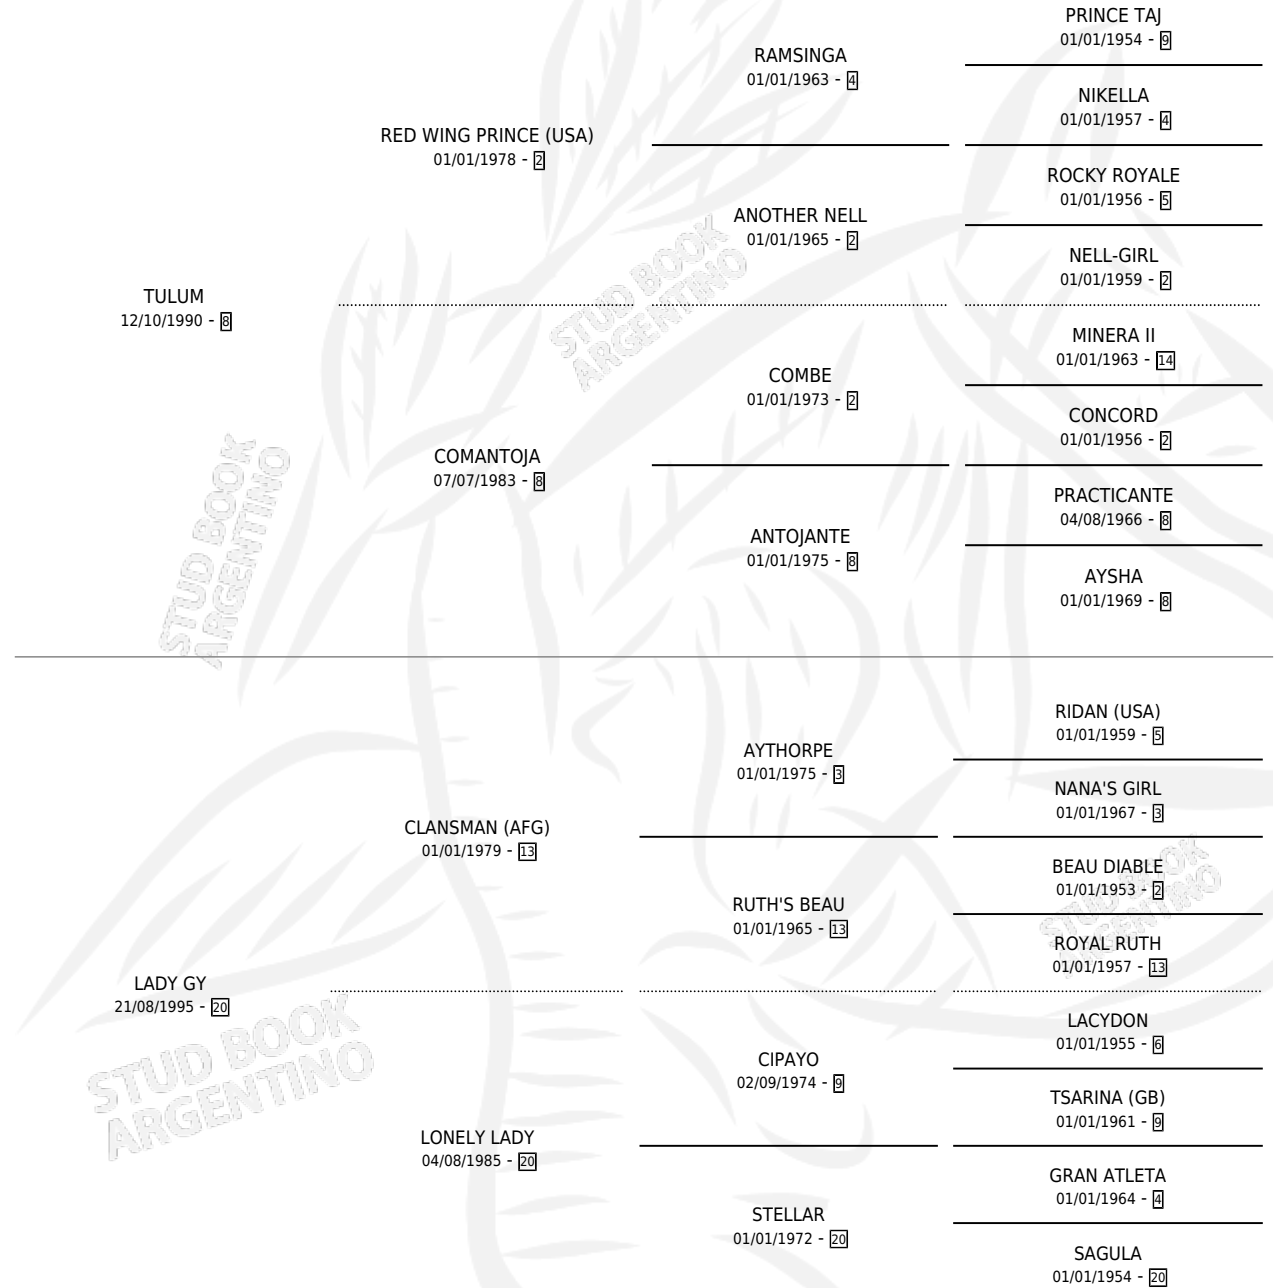

TUMLADY

por TULUM y LADY GY por CLANSMAN (AFG)

Argentina · Hembra · Alazan · SP · 18/10/2002
Familia 20-c · Volumen 38

ESTADO

TIPIFICACIÓN SANGUÍNEA	X
TIPIFICACIÓN POR ADN	X
PASAPORTE	X
IDENTIFICACIÓN POR MICROCHIP	X
REPRODUCTOR	X

Lugar de nacimiento: Euzkadi

Criador: Euzkadi

PEDIGREE

TUMLADY

Datos oficiales del Stud Book Argentino

Documento generado el 06/05/2026

studbook.org.ar